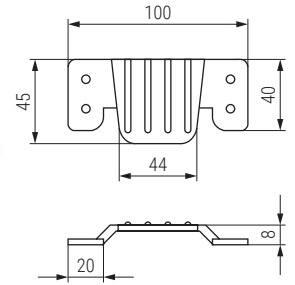

BIRDY Placas enganche unión módulos
Sofa connector

Código Code	Material	Acabado Finish	
1363.5	acero/steel	galvanizado/galvanized	150 sets
9033.32	acero/steel	zincado/zinc	150 sets

USINTAC Enganche unión módulo tapicería
Sofa connector

Código Code	A	B	Material	Acabado Finish	
605.22	62	65	acero/steel	zincado/zinc	550
605.21	50	55	acero/steel	zincado/zinc	200

BLU Placa unión módulos
Plastic sofa connector

Código Code	Material	Acabado Finish	
317.5	plástico/plastic	negro/black	150

MINIBIRDY Enganche colgador rectangular
Sofa connector

Código Code	Material	Acabado Finish	
9033.33	acero/steel	zincado/zinc	250 sets

CONECTOR MOD Juego conector modulo
Sofa connector

Código Code	Material	Acabado Finish	
567.41	acero/steel	zincado/zinc	150