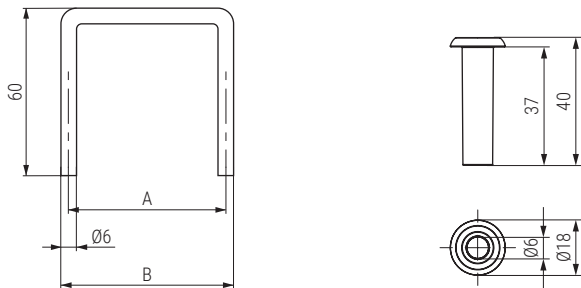

BIRDY Placas enganche unión módulos
Sofa connector

Código Code	Material	Acabado Finish	
1363.5	acero/steel	galvanizado/galvanized	150 sets
9033.32	acero/steel	zincado/zinc	150 sets

USINTAC Enganche unión módulo tapicería
Sofa connector

Código Code	A	B	Material	Acabado Finish	
605.22	62	65	acero/steel	zincado/zinc	550
605.21	50	55	acero/steel	zincado/zinc	200

BLU Placa unión módulos
Plastic sofa connector

Código Code	Material	Acabado Finish	
317.5	plástico/plastic	negro/black	150

MINIBIRDY Enganche colgador rectangular
Sofa connector

Código Code	Material	Acabado Finish	
9033.33	acero/steel	zincado/zinc	250 sets

CONECTOR MOD Juego conector modulo
Sofa connector

Código Code	Material	Acabado Finish	
567.41	acero/steel	zincado/zinc	150