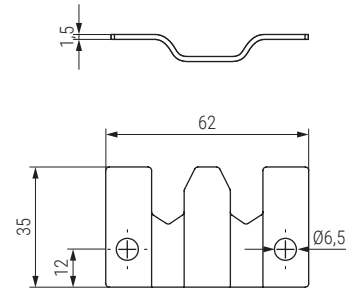

BIRDY Placas enganche unión módulos
Sofa connector

Código Code	Material	Acabado Finish	
1363.5	acero/steel	galvanizado/galvanized	150 sets
9033.32	acero/steel	zincado/zinc	150 sets

USINTAC Enganche unión módulo tapicería
Sofa connector

Código Code	A	B	Material	Acabado Finish	
605.22	62	65	acero/steel	zincado/zinc	550
605.21	50	55	acero/steel	zincado/zinc	200

BLU Placa unión módulos
Plastic sofa connector

Código Code	Material	Acabado Finish	
317.5	plástico/plastic	negro/black	150

MINIBIRDY Enganche colgador rectangular
Sofa connector

Código Code	Material	Acabado Finish	
9033.33	acero/steel	zincado/zinc	250 sets

CONECTOR MOD Juego conector modulo
Sofa connector

Código Code	Material	Acabado Finish	
567.41	acero/steel	zincado/zinc	150