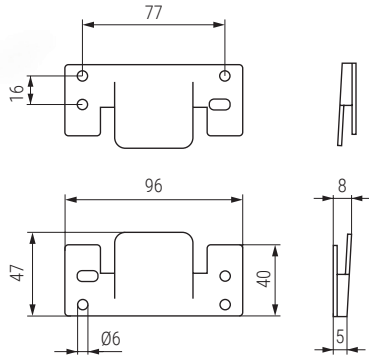

BIRDY Placas enganche unión módulos
Sofa connector

Código Code	Material	Acabado Finish	
1363.5	acero/steel	galvanizado/galvanized	150 sets
9033.32	acero/steel	zincado/zinc	150 sets

USINTAC Enganche unión módulo tapicería
Sofa connector

Código Code	A	B	Material	Acabado Finish	
605.22	62	65	acero/steel	zincado/zinc	550
605.21	50	55	acero/steel	zincado/zinc	200

BLU Placa unión módulos
Plastic sofa connector

Código Code	Material	Acabado Finish	
317.5	plástico/plastic	negro/black	150

MINIBIRDY Enganche colgador rectangular
Sofa connector

Código Code	Material	Acabado Finish	
9033.33	acero/steel	zincado/zinc	250 sets

CONECTOR MOD Juego conector modulo
Sofa connector

Código Code	Material	Acabado Finish	
567.41	acero/steel	zincado/zinc	150