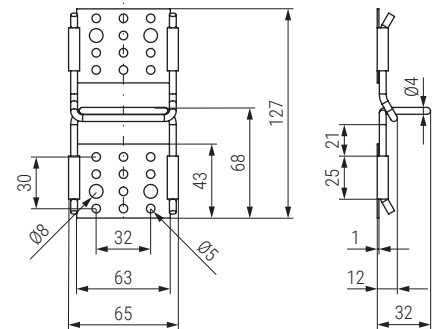

Código Code	A	B	Material	Acabado Finish	
605.22	62	65	acero/steel	zincado/zinc	550
605.21	50	55	acero/steel	zincado/zinc	200

BLU Placa unión módulos
Plastic sofa connector

Código Code	Material	Acabado Finish	
317.5	plástico/plastic	negro/black	150

MINIBIRDY Enganche colgador rectangular
Sofa connector

Código Code	Material	Acabado Finish	
9033.33	acero/steel	zincado/zinc	250 sets

CONECTOR MOD Juego conector modulo
Sofa connector

Código Code	Material	Acabado Finish	
567.41	acero/steel	zincado/zinc	150