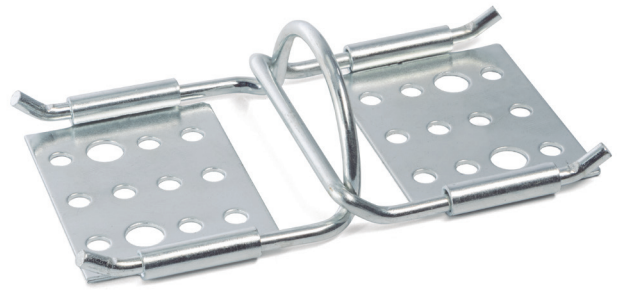

BIRDY Placas enganche unión módulos
Sofa connector

Código Code	Material	Acabado Finish	
1363.5	acero/steel	galvanizado/galvanized	150 sets
9033.32	acero/steel	zincado/zinc	150 sets

USINTAC Enganche unión módulo tapicería
Sofa connector

Código Code	A	B	Material	Acabado Finish	
605.22	62	65	acero/steel	zincado/zinc	550
605.21	50	55	acero/steel	zincado/zinc	200

BLU Placa unión módulos
Plastic sofa connector

Código Code	Material	Acabado Finish	
317.5	plástico/plastic	negro/black	150

MINIBIRDY Enganche colgador rectangular
Sofa connector

Código Code	Material	Acabado Finish	
9033.33	acero/steel	zincado/zinc	250 sets

CONECTOR MOD Juego conector modulo
Sofa connector

Código Code	Material	Acabado Finish	
567.41	acero/steel	zincado/zinc	150