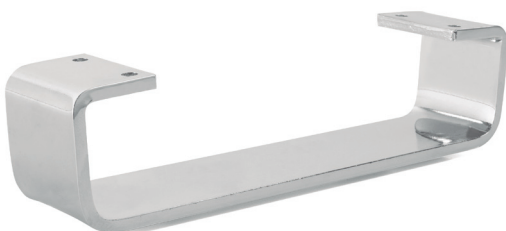

KASTA Pata metálica H60

Sofa leg

Código Code	Material	Acabado Finish	
1439.30	acero/steel	cromo/chrome	40
1439.364	acero/steel	negro mate/black matt	40

BRAVA Pata metálica H50

Sofa leg

Código Code	Material	Acabado Finish	
1439.66	hierro/steel	cromo/chrome	60

NIMIAN Pata metálica H49

Sofa leg

Código Code	Material	Acabado Finish	
9034.629	acero/steel	cromo/chrome	30