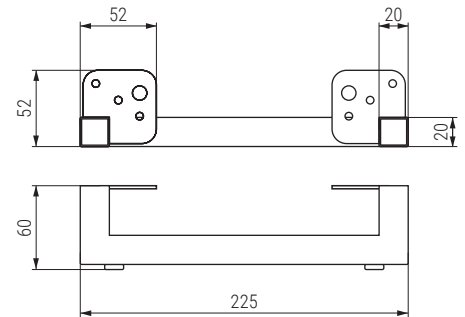

KASTA Pata metálica H60

Sofa leg

Código Code	Material	Acabado Finish	
1439.30	acero/steel	cromo/chrome	40
1439.364	acero/steel	negro mate/black matt	40

BRAVA Pata metálica H50

Sofa leg

Código Code	Material	Acabado Finish	
1439.66	hierro/steel	cromo/chrome	60

NIMIAN Pata metálica H49

Sofa leg

Código Code	Material	Acabado Finish	
9034.629	acero/steel	cromo/chrome	30