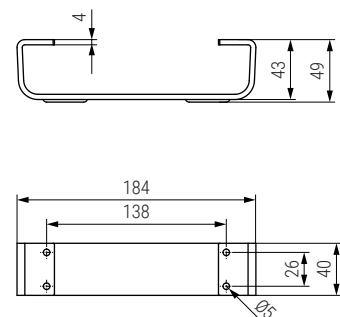

KASTA Pata metálica H60

Sofa leg

Código Code	Material	Acabado Finish	
1439.30	acero/steel	cromo/chrome	40
1439.364	acero/steel	negro mate/black matt	40

BRAVA Pata metálica H50

Sofa leg

Código Code	Material	Acabado Finish	
1439.66	hierro/steel	cromo/chrome	60

NIMIAN Pata metálica H49

Sofa leg

Código Code	Material	Acabado Finish	
9034.629	acero/steel	cromo/chrome	30