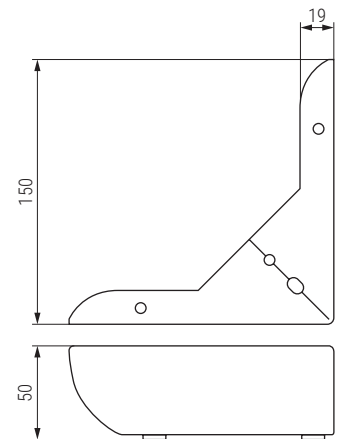

KASTA Pata metálica H60

Sofa leg

Código Code	Material	Acabado Finish	
1439.30	acero/steel	cromo/chrome	40
1439.364	acero/steel	negro mate/black matt	40

BRAVA Pata metálica H50

Sofa leg

Código Code	Material	Acabado Finish	
1439.66	hierro/steel	cromo/chrome	60

NIMIAN Pata metálica H49

Sofa leg

Código Code	Material	Acabado Finish	
9034.629	acero/steel	cromo/chrome	30