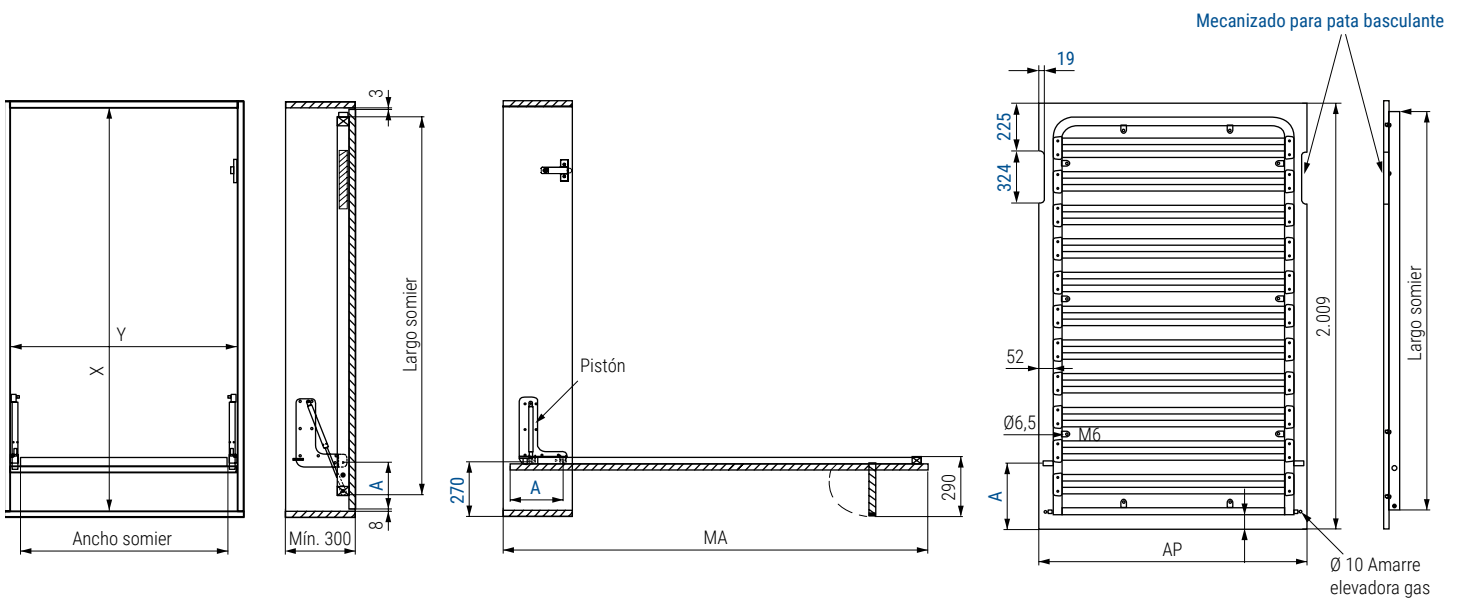

SERENA 2 VERTICAL Sistema para cama abatible Apertura vertical con pata basculante

*Serena 2*  
by ALK®

**Atención.** El somier de pata basculante precisa de un mecanizado especial en la puerta para asegurar la perfecta salida de las patas del somier.

### Información y Complementos recomendados

Cód: 30.25

CINTA 1,42M. Cód: 41.32  
CINTA 2,45M. Cód: 41.33

Cód: 253.12

Cód: 9012.508

Ficha técnica

**A** Punto de origen de amarre a la puerta  
**A** = 270mm. - 8mm. - espesor de tablero.  
 En caso de poner zócalo habría que restarle su medida.  
**Importante.** La medida debe ser siempre de 270mm. desde el punto de giro al suelo. Posibilidad de medidas especiales consultar.

Somier con patas		Medidas hueco interior mueble		Ancho puerta	Medida abierta	Fuerza pistón a gas Largo: 483mm.	
CÓDIGO	Medidas Ancho x Largo	Y	X	AP	MA	CÓDIGO	Fuerza
41.94V	900 x 1.800	1.010	1.920	1.004	1.927	41.10	700N
41.95V	1.050 x 1.800	1.160	1.920	1.154	1.927	41.11	900N
41.396V	1.350 x 1.800	1.460	1.920	1.454	2.127	41.12	1.150N
41.97V	1.500 x 1.800	1.610	1.920	1.604	1.927	41.20	1.500N
41.104	900 x 1.900	1.010	2.020	1.004	2.027	41.10	700N
41.105	1.050 x 1.900	1.160	2.020	1.154	2.027	41.11	900N
41.306	1.350 x 1.900	1.460	2.020	1.454	2.027	41.12	1.150N
41.107	1.500 x 1.900	1.610	2.020	1.604	2.027	41.20	1.500N
41.114V	900 x 2.000	1.010	2.120	1.004	2.127	41.10	700N
41.115V	1.050 x 2.000	1.160	2.120	1.154	2.127	41.11	900N
41.316V	1.350 x 2.000	1.460	2.120	1.454	2.127	41.12	1.150N
41.117V	1.500 x 2.000	1.610	2.120	1.604	2.127	41.20	1.500N