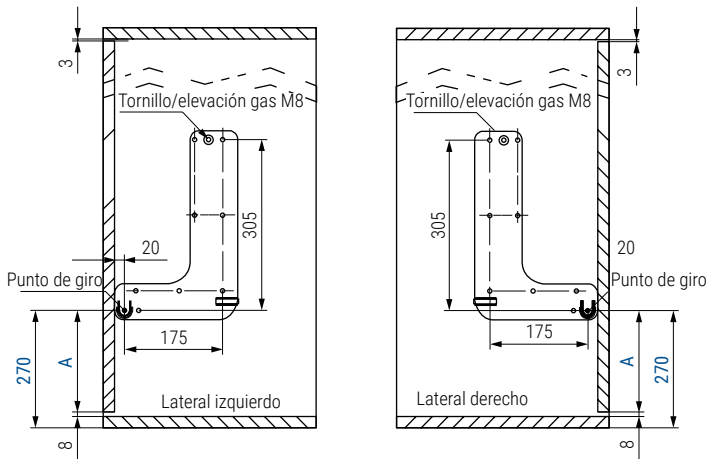

### Información y Complementos recomendados

Cód: 30.25

CINTA 1,42M. Cód: 41.32  
CINTA 2,45M. Cód: 41.33

Cód: 253.12

Cód: 9012.508

Ficha técnica

**A** Punto de origen de amarre a la puerta  
**A = 270mm. - 8mm. - espesor de tablero.**  
 En caso de poner zócalo habría que restarle su medida.  
**Importante.** La medida debe ser siempre de 270mm. desde el punto de giro al suelo. Posibilidad de medidas especiales consultar.

Somier con patas		Medidas hueco interior mueble		Ancho puerta	Medida abierta	Fuerza pistón a gas Largo: 483mm.	
CÓDIGO	Medidas Ancho x Largo	Y	X	AP	MA	CÓDIGO	Fuerza
41.94V	900 x 1.800	1.010	1.920	1.004	1.927	41.10	700N
41.95V	1.050 x 1.800	1.160	1.920	1.154	1.927	41.11	900N
41.396V	1.350 x 1.800	1.460	1.920	1.454	2.127	41.12	1.150N
41.97V	1.500 x 1.800	1.610	1.920	1.604	1.927	41.20	1.500N
41.104	900 x 1.900	1.010	2.020	1.004	2.027	41.10	700N
41.105	1.050 x 1.900	1.160	2.020	1.154	2.027	41.11	900N
41.306	1.350 x 1.900	1.460	2.020	1.454	2.027	41.12	1.150N
41.107	1.500 x 1.900	1.610	2.020	1.604	2.027	41.20	1.500N
41.114V	900 x 2.000	1.010	2.120	1.004	2.127	41.10	700N
41.115V	1.050 x 2.000	1.160	2.120	1.154	2.127	41.11	900N
41.316V	1.350 x 2.000	1.460	2.120	1.454	2.127	41.12	1.150N
41.117V	1.500 x 2.000	1.610	2.120	1.604	2.127	41.20	1.500N

**SERENA 2 VERTICAL, cómo pedir:**

- Cada sistema se compone de:
- 1 juego de placas laterales derecha - izquierda **CÓDIGO: 41.2.**
  - 1 juego de tapas embellecedora (opcional).
  - 2 pistones a gas, de acuerdo con la medida del somier elegido. (Ver códigos y fuerzas en la tabla.)
  - 1 somier de la medida deseada. (Ver códigos en la tabla.)
  - Instrucciones de montaje disponibles.
  - Para una mayor resistencia, colocar Tuercas M6 de embutir de rosca madera con Tornillos de M6.