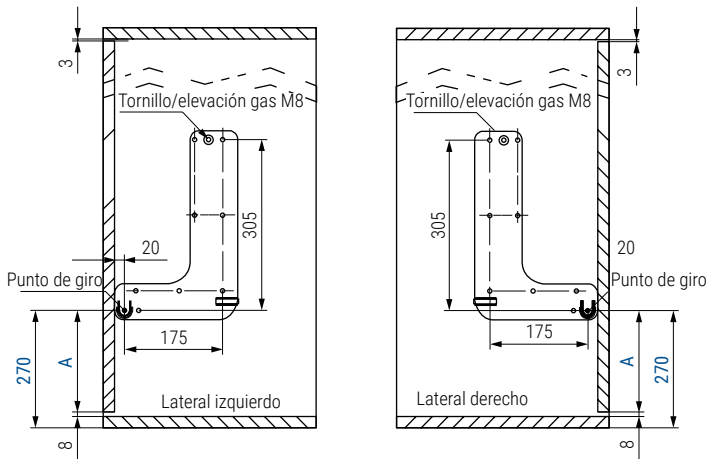

### Información y Complementos recomendados

Cód: 30.25

CINTA 1,42M. Cód: 41.32  
CINTA 2,45M. Cód: 41.33

Cód: 253.12

Cód: 9012.508

Ficha técnica

**A** Punto de origen de amarre a la puerta  
**A** = 270mm. - 8mm. - espesor de tablero.  
 En caso de poner zócalo habría que restarle su medida.  
**Importante.** La medida debe ser siempre de 270mm. desde el punto de giro al suelo. Posibilidad de medidas especiales consultar.

Somier con patas		Medidas hueco interior mueble		Ancho puerta	Medida abierta	Fuerza pistón a gas Largo: 483mm.	
CÓDIGO	Medidas Ancho x Largo	Y	X	AP	MA	CÓDIGO	Fuerza
41.94V	900 x 1.800	1.010	1.920	1.004	1.927	41.10	700N
41.95V	1.050 x 1.800	1.160	1.920	1.154	1.927	41.11	900N
41.396V	1.350 x 1.800	1.460	1.920	1.454	2.127	41.12	1.150N
41.97V	1.500 x 1.800	1.610	1.920	1.604	1.927	41.20	1.500N
41.104	900 x 1.900	1.010	2.020	1.004	2.027	41.10	700N
41.105	1.050 x 1.900	1.160	2.020	1.154	2.027	41.11	900N
41.306	1.350 x 1.900	1.460	2.020	1.454	2.027	41.12	1.150N
41.107	1.500 x 1.900	1.610	2.020	1.604	2.027	41.20	1.500N
41.114V	900 x 2.000	1.010	2.120	1.004	2.127	41.10	700N
41.115V	1.050 x 2.000	1.160	2.120	1.154	2.127	41.11	900N
41.316V	1.350 x 2.000	1.460	2.120	1.454	2.127	41.12	1.150N
41.117V	1.500 x 2.000	1.610	2.120	1.604	2.127	41.20	1.500N

**SERENA 2 VERTICAL, cómo pedir:**

- Cada sistema se compone de:
- 1 juego de placas laterales derecha - izquierda **CÓDIGO: 41.2.**
  - 1 juego de tapas embellecedora (opcional).
  - 2 pistones a gas, de acuerdo con la medida del somier elegido. (Ver códigos y fuerzas en la tabla.)
  - 1 somier de la medida deseada. (Ver códigos en la tabla.)
  - Instrucciones de montaje disponibles.
  - Para una mayor resistencia, colocar Tuercas M6 de embutir de rosca madera con Tornillos de M6.