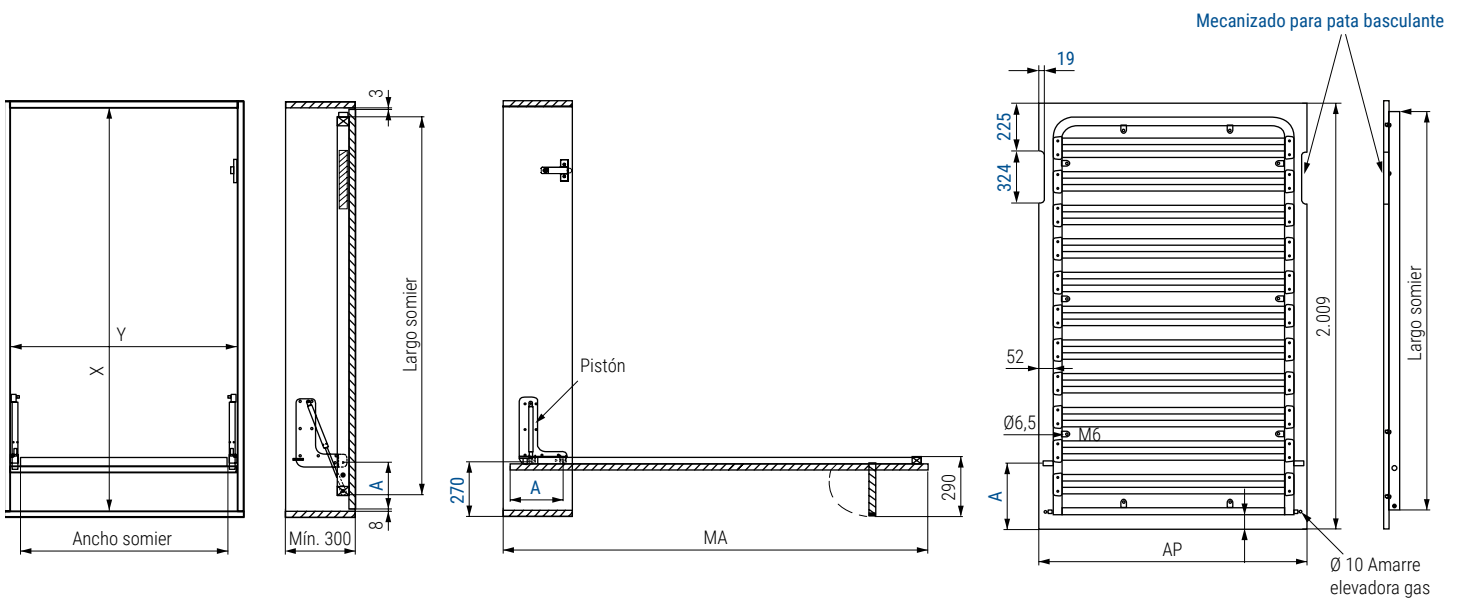

SERENA 2 VERTICAL Sistema para cama abatible Apertura vertical con pata basculante

*Serena 2*  
by ALK®

**Atención.** El somier de pata basculante precisa de un mecanizado especial en la puerta para asegurar la perfecta salida de las patas del somier.

### Información y Complementos recomendados

Cód: 30.25

CINTA 1,42M. Cód: 41.32  
CINTA 2,45M. Cód: 41.33

Cód: 253.12

Cód: 9012.508

Ficha técnica

**A** Punto de origen de amarre a la puerta  
**A = 270mm. - 8mm. - espesor de tablero.**  
 En caso de poner zócalo habría que restarle su medida.  
**Importante.** La medida debe ser siempre de 270mm. desde el punto de giro al suelo. Posibilidad de medidas especiales consultar.

Somier con patas		Medidas hueco interior mueble		Ancho puerta	Medida abierta	Fuerza pistón a gas Largo: 483mm.	
CÓDIGO	Medidas Ancho x Largo	Y	X	AP	MA	CÓDIGO	Fuerza
41.94V	900 x 1.800	1.010	1.920	1.004	1.927	41.10	700N
41.95V	1.050 x 1.800	1.160	1.920	1.154	1.927	41.11	900N
41.396V	1.350 x 1.800	1.460	1.920	1.454	2.127	41.12	1.150N
41.97V	1.500 x 1.800	1.610	1.920	1.604	1.927	41.20	1.500N
41.104	900 x 1.900	1.010	2.020	1.004	2.027	41.10	700N
41.105	1.050 x 1.900	1.160	2.020	1.154	2.027	41.11	900N
41.306	1.350 x 1.900	1.460	2.020	1.454	2.027	41.12	1.150N
41.107	1.500 x 1.900	1.610	2.020	1.604	2.027	41.20	1.500N
41.114V	900 x 2.000	1.010	2.120	1.004	2.127	41.10	700N
41.115V	1.050 x 2.000	1.160	2.120	1.154	2.127	41.11	900N
41.316V	1.350 x 2.000	1.460	2.120	1.454	2.127	41.12	1.150N
41.117V	1.500 x 2.000	1.610	2.120	1.604	2.127	41.20	1.500N