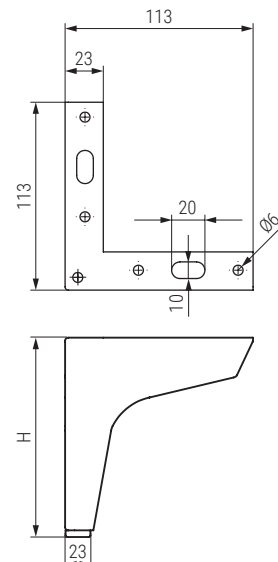

HILDA Pata metálica H100

Sofa leg

Código Code	Material	Acabado Finish	
656.34	acero/steel	cromo/chrome	40

DAYRA Pata metálica H100 - H135 - H155

Sofa leg

Código Code	H	Material	Acabado Finish	
1439.407	100	acero/steel	negro mate/black matt	40
1439.41	135	acero/steel	cromo/chrome	60
1439.39	155	acero/steel	cromo/chrome	40

DYRA Pata metálica H100 - H120

Sofa leg

ACTUALIZADO EL DÍA 02/02/2024

Código Code	H	Material	Acabado Finish	
9034.641	100	acero/steel	negro mate/black matt	60
9034.640	120	acero/steel	negro mate/black matt	60
9034.642	120	acero/steel	blanco mate/white matt	60