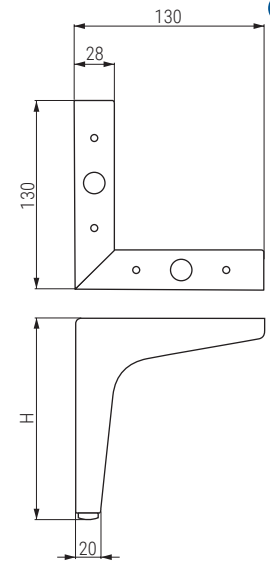

HILDA Pata metálica H100

Sofa leg

Código Code	Material	Acabado Finish	
656.34	acero/steel	cromo/chrome	40

DAYRA Pata metálica H100 - H135 - H155

Sofa leg

Código Code	H	Material	Acabado Finish	
1439.407	100	acero/steel	negro mate/black matt	40
1439.41	135	acero/steel	cromo/chrome	60
1439.39	155	acero/steel	cromo/chrome	40

DYRA Pata metálica H100 - H120

Sofa leg

ACTUALIZADO EL DÍA 02/02/2024

Código Code	H	Material	Acabado Finish	
9034.641	100	acero/steel	negro mate/black matt	60
9034.640	120	acero/steel	negro mate/black matt	60
9034.642	120	acero/steel	blanco mate/white matt	60