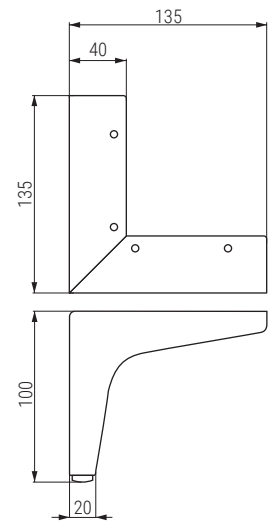

HILDA Pata metálica H100

Sofa leg

Código Code	Material	Acabado Finish	
656.34	acero/steel	cromo/chrome	40

DAYRA Pata metálica H100 - H135 - H155

Sofa leg

Código Code	H	Material	Acabado Finish	
1439.407	100	acero/steel	negro mate/black matt	40
1439.41	135	acero/steel	cromo/chrome	60
1439.39	155	acero/steel	cromo/chrome	40

DYRA Pata metálica H100 - H120

Sofa leg

ACTUALIZADO EL DÍA 02/02/2024

Código Code	H	Material	Acabado Finish	
9034.641	100	acero/steel	negro mate/black matt	60
9034.640	120	acero/steel	negro mate/black matt	60
9034.642	120	acero/steel	blanco mate/white matt	60