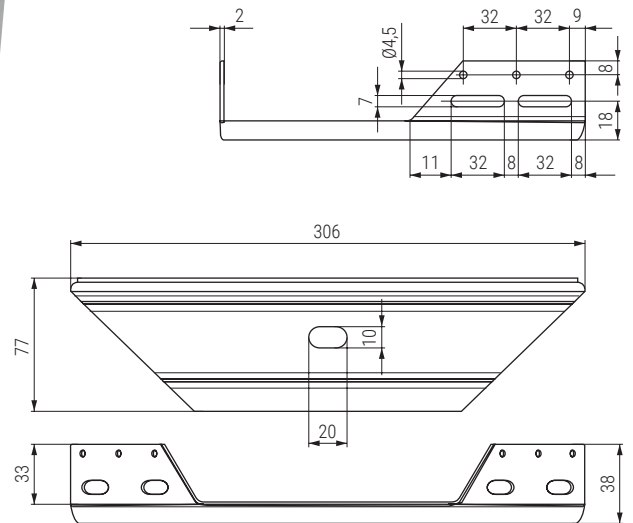

CHAFLAN Escuadra para cama

Bed connector

Código Code	Material	Acabado Finish	
577.100	acero/steel	gris/grey	4/32

YNKA Enganche para cama

Set bed connector

Código Code	Material	Acabado Finish	
33.38	acero/steel	pavonado/black	200
33.39	acero/steel	zincado/zinc	200

BIRD Set placas de enganche

Set bed connector

Código Code	Material	Acabado Finish	
9033.34	acero/steel	bicromatado/yellow zinc	500 sets