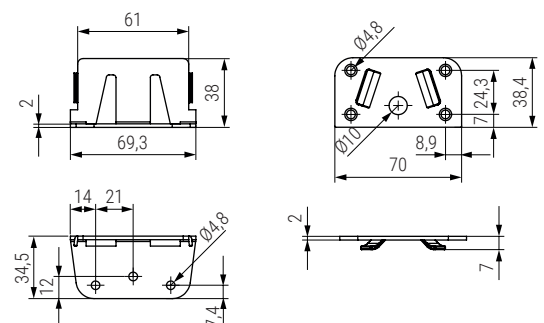

CHAFLAN Escuadra para cama

Bed connector

Código Code	Material	Acabado Finish	
577.100	acero/steel	gris/grey	4/32

YNKA Enganche para cama

Set bed connector

Código Code	Material	Acabado Finish	
33.38	acero/steel	pavonado/black	200
33.39	acero/steel	zincado/zinc	200

BIRD Set placas de enganche

Set bed connector

Código Code	Material	Acabado Finish	
9033.34	acero/steel	bicromatado/yellow zinc	500 sets