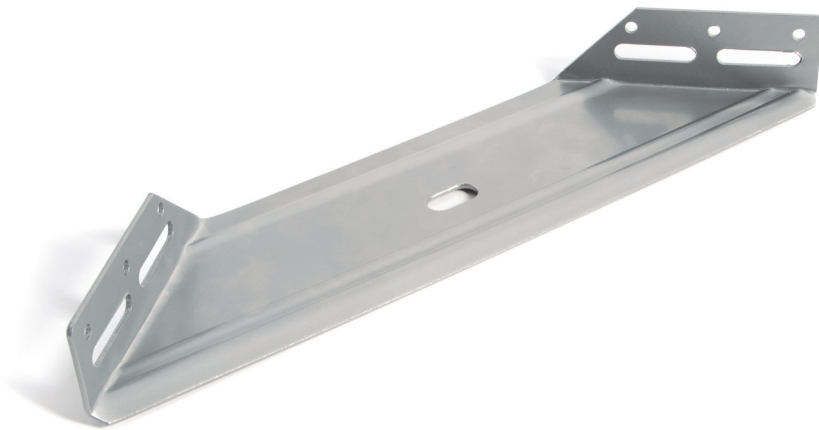

CHAFLAN Escuadra para cama

Bed connector

Código Code	Material	Acabado Finish	
577.100	acero/steel	gris/grey	4/32

YNKA Enganche para cama

Set bed connector

Código Code	Material	Acabado Finish	
33.38	acero/steel	pavonado/black	200
33.39	acero/steel	zincado/zinc	200

BIRD Set placas de enganche

Set bed connector

Código Code	Material	Acabado Finish	
9033.34	acero/steel	bicromatado/yellow zinc	500 sets