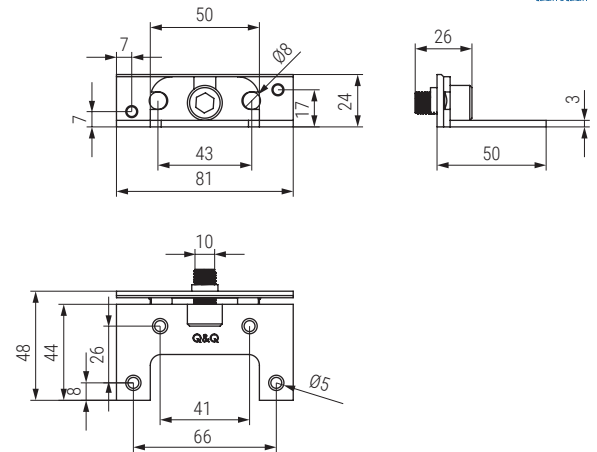

CHAFLAN Escuadra para cama

Bed connector

Código Code	Material	Acabado Finish	
577.100	acero/steel	gris/grey	4/32

YNKA Enganche para cama

Set bed connector

Código Code	Material	Acabado Finish	
33.38	acero/steel	pavonado/black	200
33.39	acero/steel	zincado/zinc	200

BIRD Set placas de enganche

Set bed connector

Código Code	Material	Acabado Finish	
9033.34	acero/steel	bicromatado/yellow zinc	500 sets