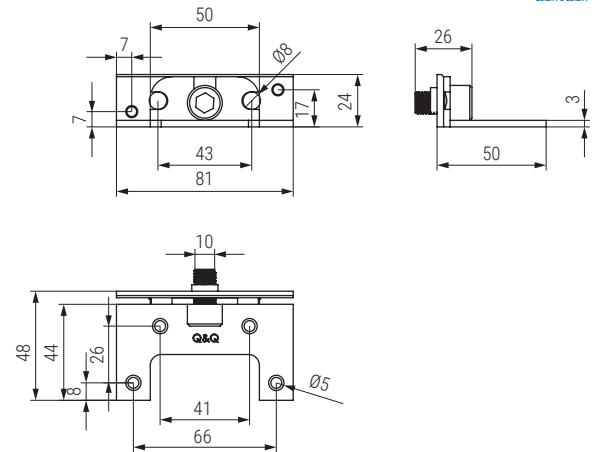

YNKA Enganche para cama

Set bed connector

Código Code	Material	Acabado Finish	
33.38	acero/steel	pavonado/black	200
33.39	acero/steel	zincado/zinc	200