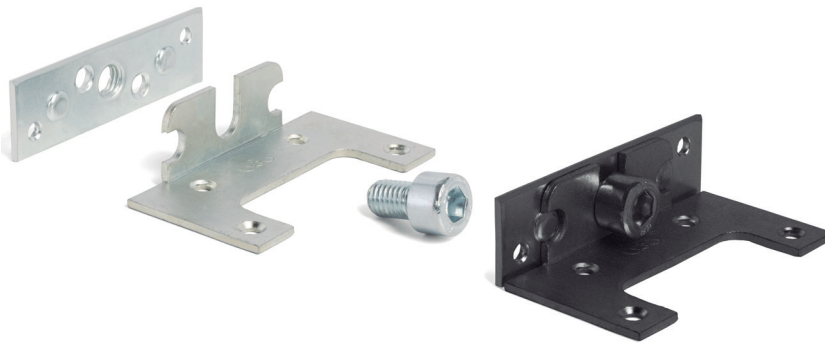

### CHAFLAN Escuadra para cama

#### Bed connector

Código Code	Material	Acabado Finish	
577.100	acero/steel	gris/grey	4/32

#### Set bed connector

Código Code	Material	Acabado Finish	
33.38	acero/steel	pavonado/black	200
33.39	acero/steel	zincado/zinc	200

#### Set bed connector

Código Code	Material	Acabado Finish	
9033.34	acero/steel	bicromatado/yellow zinc	500 sets