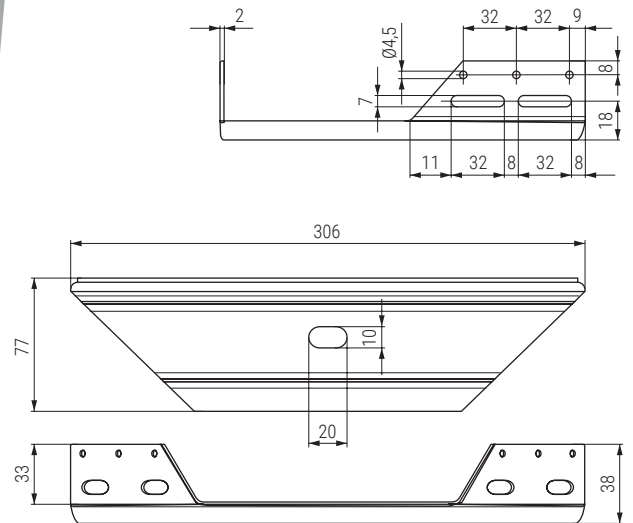

#### Bed connector

Código Code	Material	Acabado Finish	
577.100	acero/steel	gris/grey	4/32