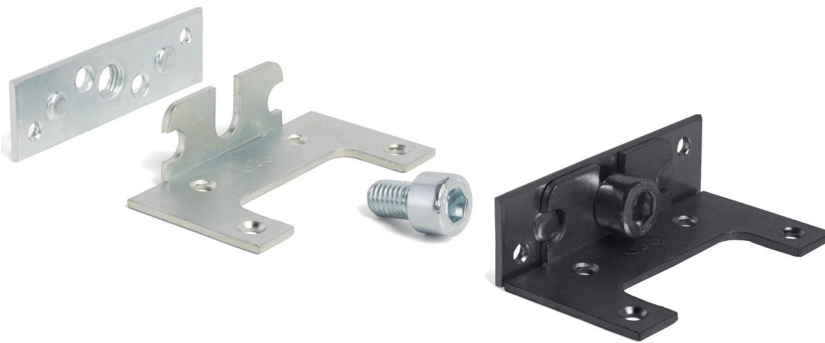

CHAFLAN Escuadra para cama

Bed connector

Código Code	Material	Acabado Finish	
577.100	acero/steel	gris/grey	4/32

YNKA Enganche para cama

Set bed connector

Código Code	Material	Acabado Finish	
33.38	acero/steel	pavonado/black	200
33.39	acero/steel	zincado/zinc	200

BIRD Set placas de enganche

Set bed connector

Código Code	Material	Acabado Finish	
9033.34	acero/steel	bicromatado/yellow zinc	500 sets