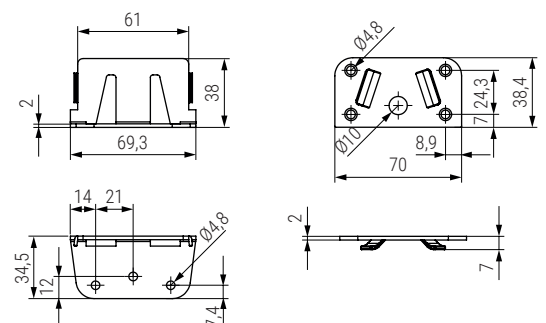

BIRD Set placas de enganche

Set bed connector

Código Code	Material	Acabado Finish	
9033.34	acero/steel	bicromatado/yellow zinc	500 sets