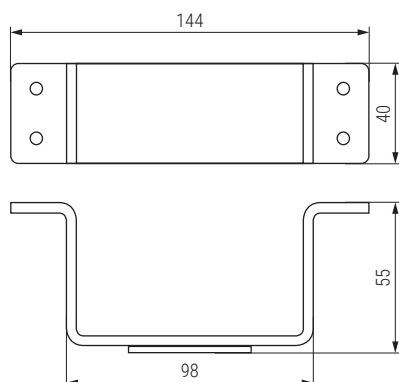

ROCHA NEW Pata metálica H110
Sofa leg

- 1 set 4 patas.
- 1 set 4 legs.

Código Code	Material	Acabado Finish	
1435.101	zamak/zamac	cromo/chrome	20set
1435.102	zamak/zamac	gris RAL 9006/grey RAL	20set
1435.103	zamak/zamac	negro mate/black matt	20set

BRIDGE Pata H55
Sofa leg

Código Code	Material	Acabado Finish	
9034.590	acero/steel	cromo/chrome	60

TECLA Pata. metálica H78
Sofa leg

Código Code	Material	Acabado Finish	
311.4	acero/steel	cromo/chrome	60