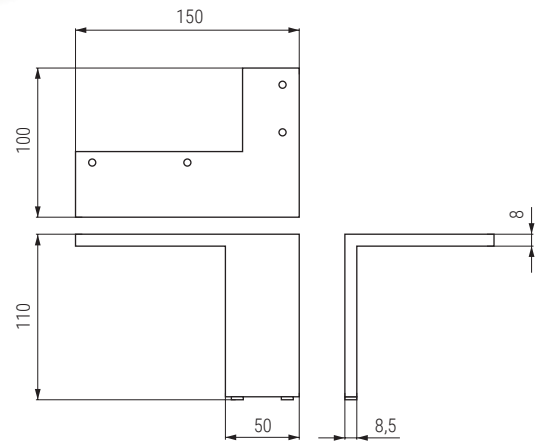

ROCHA NEW Pata metálica H110
Sofa leg

- 1 set 4 patas.
- 1 set 4 legs.

Código Code	Material	Acabado Finish	
1435.101	zamak/zamac	cromo/chrome	20set
1435.102	zamak/zamac	gris RAL 9006/grey RAL	20set
1435.103	zamak/zamac	negro mate/black matt	20set

BRIDGE Pata H55
Sofa leg

Código Code	Material	Acabado Finish	
9034.590	acero/steel	cromo/chrome	60

TECLA Pata. metálica H78
Sofa leg

Código Code	Material	Acabado Finish	
311.4	acero/steel	cromo/chrome	60