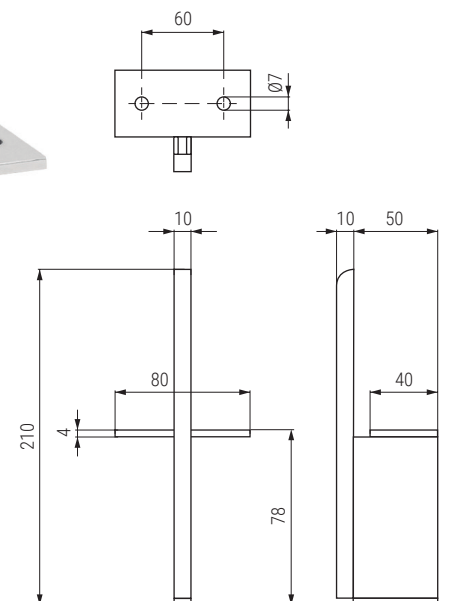

ROCHA NEW Pata metálica H110
Sofa leg

- 1 set 4 patas.
- 1 set 4 legs.

Código Code	Material	Acabado Finish	
1435.101	zamak/zamac	cromo/chrome	20set
1435.102	zamak/zamac	gris RAL 9006/grey RAL	20set
1435.103	zamak/zamac	negro mate/black matt	20set

BRIDGE Pata H55
Sofa leg

Código Code	Material	Acabado Finish	
9034.590	acero/steel	cromo/chrome	60

TECLA Pata. metálica H78
Sofa leg

Código Code	Material	Acabado Finish	
311.4	acero/steel	cromo/chrome	60