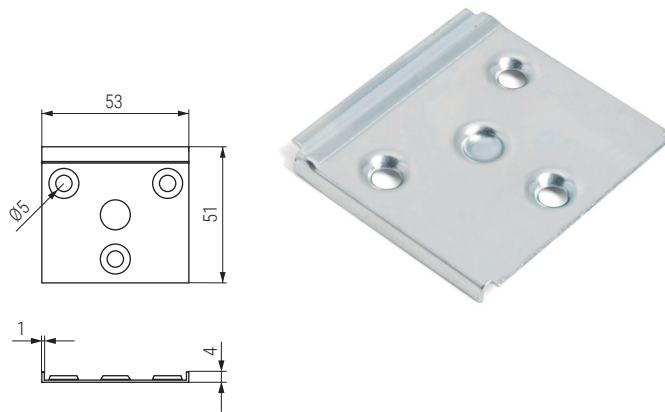

AKER Enganche para cama
Set bed connector

Código Code	Material	Acabado Finish	
504.16	acero/steel	zincado/zinc	250

BIDUO Set enganche para cama
Set bed connector

- El juego se compone de 8 piezas: 4 pares (un par igual a la foto).
- One set include 8 pz: 4 pairs (same than picture).

Código Code	Material	Acabado Finish	
948.32	acero/steel	zincado/zinc	10 sets

E-DELTA Placa colgador
Set bed connector

Código Code	Material	Acabado Finish	
947.107	acero/steel	zincado/zinc	1.000

E-DELTA Colgador recto
Set bed connector

Código Code	Material	Acabado Finish	
947.108	acero/steel	zincado/zinc	1.000

PEGASO Set soporte larguero M - H para cama
Set bed frame connector

Instrucciones de montaje
Assembly instructions

Código Code	Material	Acabado Finish	
626.1	plástico/plastic	blanco/white	1.000 Sets