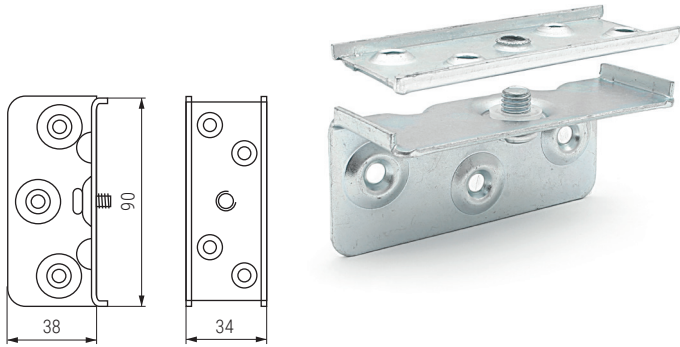

AKER Enganche para cama
Set bed connector

Código Code	Material	Acabado Finish	
504.16	acero/steel	zincado/zinc	250

BIDUO Set enganche para cama
Set bed connector

- El juego se compone de 8 piezas: 4 pares (un par igual a la foto).
- One set include 8 pz: 4 pairs (same than picture).

Código Code	Material	Acabado Finish	
948.32	acero/steel	zincado/zinc	10 sets

E-DELTA Placa colgador
Set bed connector

Código Code	Material	Acabado Finish	
947.107	acero/steel	zincado/zinc	1.000

E-DELTA Colgador recto
Set bed connector

Código Code	Material	Acabado Finish	
947.108	acero/steel	zincado/zinc	1.000

PEGASO Set soporte larguero M - H para cama
Set bed frame connector

Instrucciones de montaje
Assembly instructions

Código Code	Material	Acabado Finish	
626.1	plástico/plastic	blanco/white	1.000 Sets