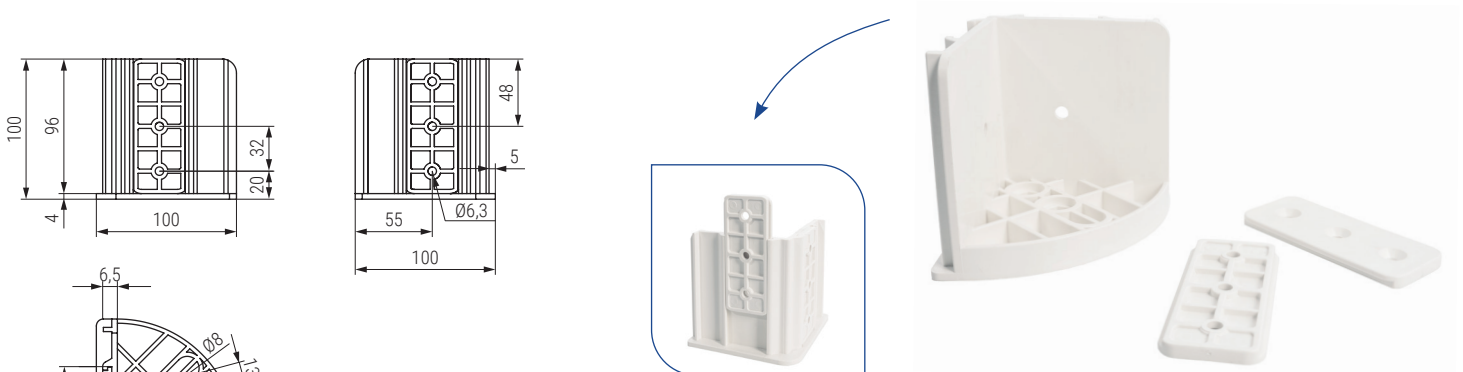

AKER Enganche para cama
Set bed connector

Código Code	Material	Acabado Finish	
504.16	acero/steel	zincado/zinc	250

BIDUO Set enganche para cama
Set bed connector

- El juego se compone de 8 piezas: 4 pares (un par igual a la foto).
- One set include 8 pz: 4 pairs (same than picture).

Código Code	Material	Acabado Finish	
948.32	acero/steel	zincado/zinc	10 sets

E-DELTA Placa colgador
Set bed connector

Código Code	Material	Acabado Finish	
947.107	acero/steel	zincado/zinc	1.000

E-DELTA Colgador recto
Set bed connector

Código Code	Material	Acabado Finish	
947.108	acero/steel	zincado/zinc	1.000

PEGASO Set soporte larguero M - H para cama
Set bed frame connector

Instrucciones de montaje
Assembly instructions

Código Code	Material	Acabado Finish	
626.1	plástico/plastic	blanco/white	1.000 Sets