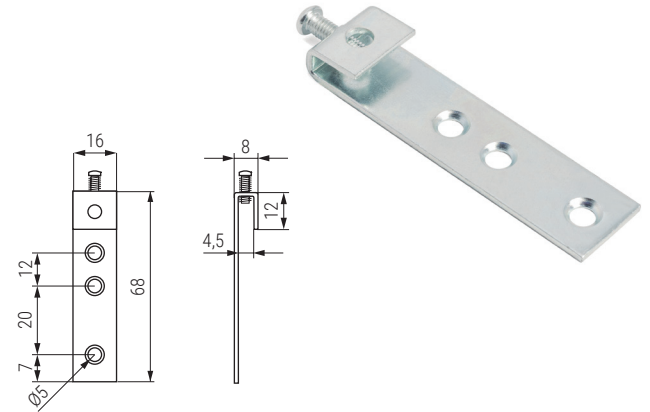

AKER Enganche para cama
Set bed connector

Código Code	Material	Acabado Finish	
504.16	acero/steel	zincado/zinc	250

BIDUO Set enganche para cama
Set bed connector

- El juego se compone de 8 piezas: 4 pares (un par igual a la foto).
- One set include 8 pz: 4 pairs (same than picture).

Código Code	Material	Acabado Finish	
948.32	acero/steel	zincado/zinc	10 sets

E-DELTA Placa colgador
Set bed connector

Código Code	Material	Acabado Finish	
947.107	acero/steel	zincado/zinc	1.000

E-DELTA Colgador recto
Set bed connector

Código Code	Material	Acabado Finish	
947.108	acero/steel	zincado/zinc	1.000

PEGASO Set soporte larguero M - H para cama
Set bed frame connector

Instrucciones de montaje
Assembly instructions

Código Code	Material	Acabado Finish	
626.1	plástico/plastic	blanco/white	1.000 Sets