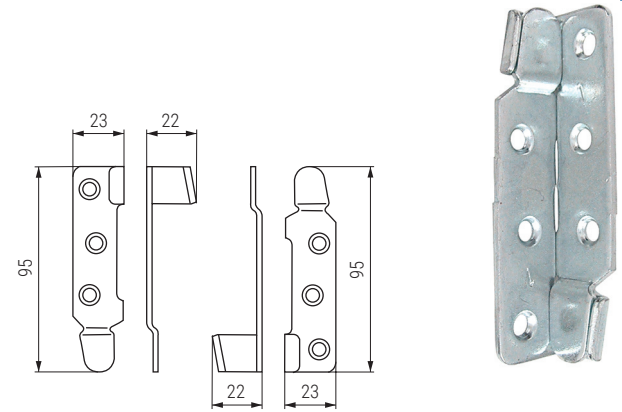

AKER Enganche para cama
Set bed connector

Código Code	Material	Acabado Finish	
504.16	acero/steel	zincado/zinc	250

BIDUO Set enganche para cama
Set bed connector

- El juego se compone de 8 piezas: 4 pares (un par igual a la foto).
- One set include 8 pz: 4 pairs (same than picture).

Código Code	Material	Acabado Finish	
948.32	acero/steel	zincado/zinc	10 sets

E-DELTA Placa colgador
Set bed connector

Código Code	Material	Acabado Finish	
947.107	acero/steel	zincado/zinc	1.000

E-DELTA Colgador recto
Set bed connector

Código Code	Material	Acabado Finish	
947.108	acero/steel	zincado/zinc	1.000

PEGASO Set soporte larguero M - H para cama
Set bed frame connector

Instrucciones de montaje
Assembly instructions

Código Code	Material	Acabado Finish	
626.1	plástico/plastic	blanco/white	1.000 Sets