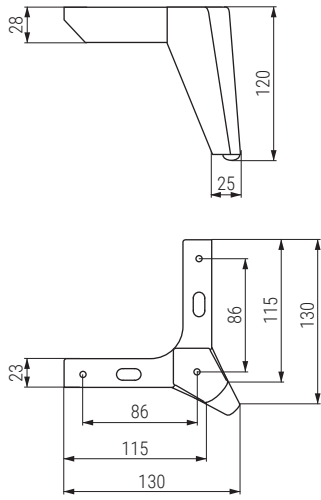

**VECTOR** Pata metálica H120  
Sofa leg

Código Code	Material	Acabado Finish	
1439.205	acero/steel	chrome/chrome	50
1439.207	acero/steel	negro mate/black matt	50
1439.327	acero/steel	blanco/white	50
1439.411	acero/steel	plomo cepillado/brushed lead	50
1439.412	acero/steel	latón cepillado/brushed brass matt	50

**CONE** Pata metálica H130  
Sofa leg

Código Code	Material	Acabado Finish	
1439.224	acero/steel	níquel oscuro/black chrome	60

**RAMPA** Pata metálica H125  
Sofa leg

Código Code	Material	Acabado Finish	
1439.325	acero/steel	níquel oscuro/black chrome	40