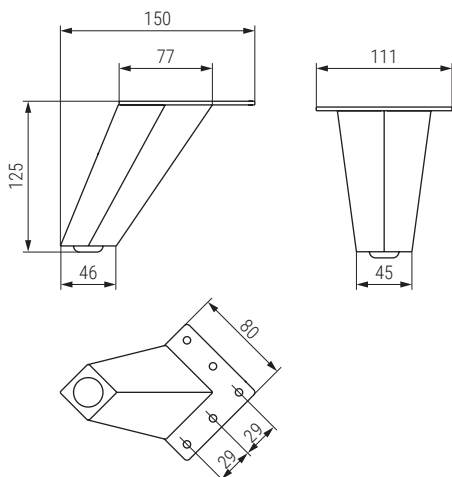

**VECTOR** Pata metálica H120  
Sofa leg

Código Code	Material	Acabado Finish	
1439.205	acero/steel	chrome/chrome	50
1439.207	acero/steel	negro mate/black matt	50
1439.327	acero/steel	blanco/white	50
1439.411	acero/steel	plomo cepillado/brushed lead	50
1439.412	acero/steel	latón cepillado/brushed brass matt	50

**CONE** Pata metálica H130  
Sofa leg

Código Code	Material	Acabado Finish	
1439.224	acero/steel	níquel oscuro/black chrome	60

**RAMPA** Pata metálica H125  
Sofa leg

Código Code	Material	Acabado Finish	
1439.325	acero/steel	níquel oscuro/black chrome	40