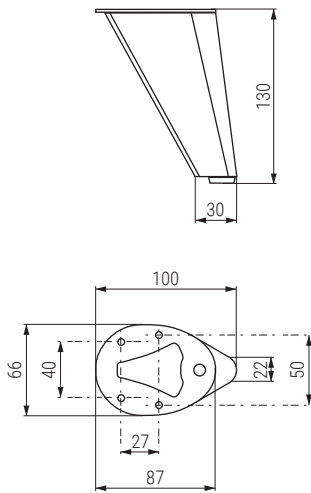

**VECTOR** Pata metálica H120  
Sofa leg

Código Code	Material	Acabado Finish	
1439.205	acero/steel	chrome/chrome	50
1439.207	acero/steel	negro mate/black matt	50
1439.327	acero/steel	blanco/white	50
1439.411	acero/steel	plomo cepillado/brushed lead	50
1439.412	acero/steel	latón cepillado/brushed brass matt	50

**CONE** Pata metálica H130  
Sofa leg

Código Code	Material	Acabado Finish	
1439.224	acero/steel	níquel oscuro/black chrome	60

**RAMPA** Pata metálica H125  
Sofa leg

Código Code	Material	Acabado Finish	
1439.325	acero/steel	níquel oscuro/black chrome	40