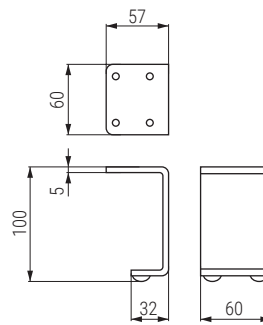

RUDY Pata metálica H80
Sofa leg

Código
Code

Material

Acabado
Finish

1439.19

acero/steel

cromo/chrome

40

TULA Pata metálica H100
Sofa leg

Código
Code

Material

Acabado
Finish

1439.22

acero/steel

cromo/chrome

40