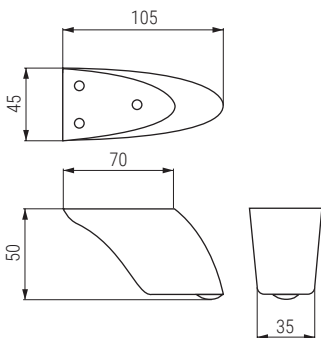

ASIA Pata metálica H50
Sofa leg

Código
Code

Material

Acabado
Finish

1439.45

hierro/steel

cromo/chrome

100