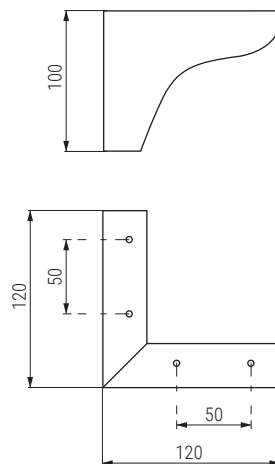

ASPEN Pata metálica H100
Sofa leg

Código
Code

Material

Acabado
Finish

1439.76

hierro/steel

cromo/chrome

60

1439.390

hierro/steel

negro/black

60