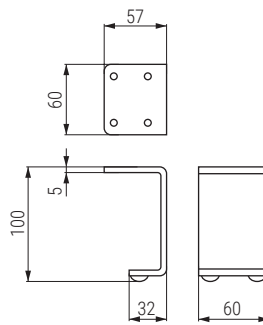

RUDY Pata metálica H80
Sofa leg

Código
Code

Material

Acabado
Finish

1439.19

acero/steel

cromo/chrome

40

TULA Pata metálica H100
Sofa leg

Código
Code

Material

Acabado
Finish

1439.22

acero/steel

cromo/chrome

40