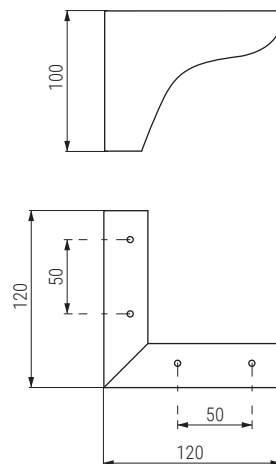

ASPEN Pata metálica H100
Sofa leg

Código
Code

Material

Acabado
Finish

1439.76

hierro/steel

cromo/chrome

60

1439.390

hierro/steel

negro/black

60