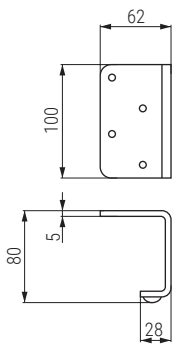

RUDY Pata metálica H80
Sofa leg

Código
Code

Material

Acabado
Finish

1439.19

acero/steel

cromo/chrome

40

TULA Pata metálica H100
Sofa leg

Código
Code

Material

Acabado
Finish

1439.22

acero/steel

cromo/chrome

40