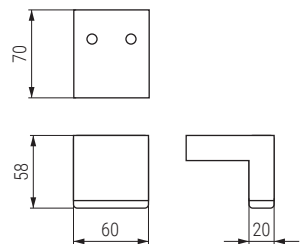

**PENNY** Pata H100 - H120  
Sofa leg

Código Code	H	Material	Acabado Finish	
1439.83	100	acero/steel	cromo/chrome	80
1439.84	100	acero/steel	níquel satinado/satin nickel	80
1439.85	120	acero/steel	cromo/chrome	60
1439.86	120	acero/steel	níquel satinado/satin nickel	60
1439.376	120	acero/steel	negro mate/black matt	60

**LIANA** Pata metálica H100  
Sofa leg

Código Code	Material	Acabado Finish	
1439.44	acero/steel	cromo/chrome	60

**ROXANNE** Pata metálica H58  
Sofa leg

Código Code	Material	Acabado Finish	
656.26	acero/steel	cromo/chrome	70