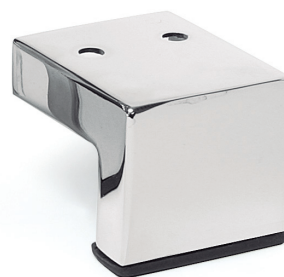

**PENNY** Pata H100 - H120  
Sofa leg

Código Code	H	Material	Acabado Finish	
1439.83	100	acero/steel	cromo/chrome	80
1439.84	100	acero/steel	níquel satinado/satin nickel	80
1439.85	120	acero/steel	cromo/chrome	60
1439.86	120	acero/steel	níquel satinado/satin nickel	60
1439.376	120	acero/steel	negro mate/black matt	60

**LIANA** Pata metálica H100  
Sofa leg

Código Code	Material	Acabado Finish	
1439.44	acero/steel	cromo/chrome	60

**ROXANNE** Pata metálica H58  
Sofa leg

Código Code	Material	Acabado Finish	
656.26	acero/steel	cromo/chrome	70