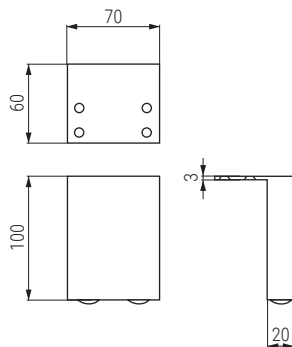

**PENNY** Pata H100 - H120  
Sofa leg

Código Code	H	Material	Acabado Finish	
1439.83	100	acero/steel	cromo/chrome	80
1439.84	100	acero/steel	níquel satinado/satin nickel	80
1439.85	120	acero/steel	cromo/chrome	60
1439.86	120	acero/steel	níquel satinado/satin nickel	60
1439.376	120	acero/steel	negro mate/black matt	60

**LIANA** Pata metálica H100  
Sofa leg

Código Code	Material	Acabado Finish	
1439.44	acero/steel	cromo/chrome	60

**ROXANNE** Pata metálica H58  
Sofa leg

Código Code	Material	Acabado Finish	
656.26	acero/steel	cromo/chrome	70