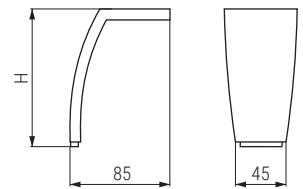

**PENNY** Pata H100 - H120  
Sofa leg

Código Code	H	Material	Acabado Finish	
1439.83	100	acero/steel	cromo/chrome	80
1439.84	100	acero/steel	níquel satinado/satin nickel	80
1439.85	120	acero/steel	cromo/chrome	60
1439.86	120	acero/steel	níquel satinado/satin nickel	60
1439.376	120	acero/steel	negro mate/black matt	60