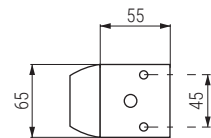

**PENNY** Pata H100 - H120  
Sofa leg

Código Code	H	Material	Acabado Finish	
1439.83	100	acero/steel	cromo/chrome	80
1439.84	100	acero/steel	níquel satinado/satin nickel	80
1439.85	120	acero/steel	cromo/chrome	60
1439.86	120	acero/steel	níquel satinado/satin nickel	60
1439.376	120	acero/steel	negro mate/black matt	60