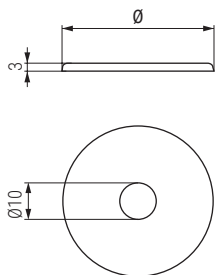

MATE 46 Placa redonda para patas
Round plate

Código Code	R	Material	Acabado Finish	
9030.177	M8	acero/steel	zincado/zinc	500
9030.217	M10	acero/steel	zincado/zinc	500

MATE 66 Placa redonda para patas M8
Round plate M8

Código Code	Material	Acabado Finish	
9030.178	acero/steel	zincado/zinc	250

TINA Arandelas para patas
Plastic washer

Código Code	Ø	Material	Acabado Finish	
9030.52	47	plástico/plastic	negro/black	1.000
9030.51	57	plástico/plastic	negro/black	1.000

ARPLAS Arandela de plástico
Plastic washer

Código Code	Material	Acabado Finish	
2000.45	plástico/plastic	negro/black	5.000