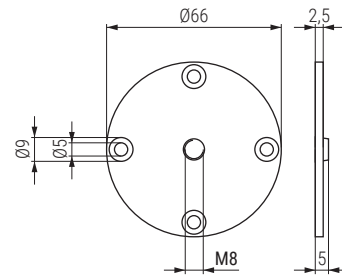

MATE 46 Placa redonda para patas
Round plate

Código Code	R	Material	Acabado Finish	
9030.177	M8	acero/steel	zincado/zinc	500
9030.217	M10	acero/steel	zincado/zinc	500

MATE 66 Placa redonda para patas M8
Round plate M8

Código Code	Material	Acabado Finish	
9030.178	acero/steel	zincado/zinc	250

TINA Arandelas para patas
Plastic washer

Código Code	Ø	Material	Acabado Finish	
9030.52	47	plástico/plastic	negro/black	1.000
9030.51	57	plástico/plastic	negro/black	1.000

ARPLAS Arandela de plástico
Plastic washer

Código Code	Material	Acabado Finish	
2000.45	plástico/plastic	negro/black	5.000