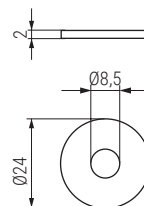

MATE 46 Placa redonda para patas
Round plate

Código Code	R	Material	Acabado Finish	
9030.177	M8	acero/steel	zincado/zinc	500
9030.217	M10	acero/steel	zincado/zinc	500

MATE 66 Placa redonda para patas M8
Round plate M8

Código Code	Material	Acabado Finish	
9030.178	acero/steel	zincado/zinc	250

TINA Arandelas para patas
Plastic washer

Código Code	Ø	Material	Acabado Finish	
9030.52	47	plástico/plastic	negro/black	1.000
9030.51	57	plástico/plastic	negro/black	1.000

ARPLAS Arandela de plástico
Plastic washer

Código Code	Material	Acabado Finish	
2000.45	plástico/plastic	negro/black	5.000