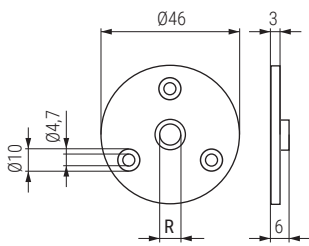

MATE 46 Placa redonda para patas
Round plate

Código Code	R	Material	Acabado Finish	
9030.177	M8	acero/steel	zincado/zinc	500
9030.217	M10	acero/steel	zincado/zinc	500

MATE 66 Placa redonda para patas M8
Round plate M8

Código Code	Material	Acabado Finish	
9030.178	acero/steel	zincado/zinc	250

TINA Arandelas para patas
Plastic washer

Código Code	Ø	Material	Acabado Finish	
9030.52	47	plástico/plastic	negro/black	1.000
9030.51	57	plástico/plastic	negro/black	1.000

ARPLAS Arandela de plástico
Plastic washer

Código Code	Material	Acabado Finish	
2000.45	plástico/plastic	negro/black	5.000