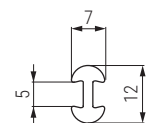

CANPE Canto PVC adhesivo para uniones canape

Adhesive PVC for canape

HOKEY Perfil tapagrapa

Plastic profile

- Códigos con "V" pedir por encargo.
- Under order "V"

Código Code	Material	Acabado Finish	
782.11V	PVC	blanco/white	300m
782.12V	PVC	negro/black	300m
782.13V	PVC	lino textil/lino	300m