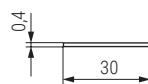

CANPE Canto PVC adhesivo para uniones canape

Adhesive PVC for canape

HOKEY Perfil tapagrapa

Plastic profile

- Códigos con "V" pedir por encargo.
- Under order "V"

Código Code	Material	Acabado Finish	
782.11V	PVC	blanco/white	300m
782.12V	PVC	negro/black	300m
782.13V	PVC	lino textil/lino	300m