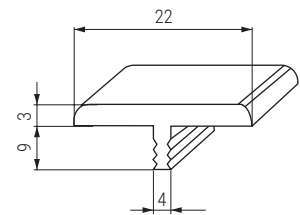

IRA Pletinas para unión canapé

Canape connector

Código Code	Modelo Model	Material	Acabado Finish	
1333.48	Ira 140	acero/steel	zincado/zinc	250
1333.49	Ira 83	acero/steel	zincado/zinc	500
1333.50	Ira 83	acero/steel	black/negro	500

FILO Perfil de embutir embellecedor para canapé

PVC profile for canape

Código Code	Largo Long	Material	Acabado Finish	
1120.16	3m.	PVC/PVC	blanco/white	100 barras/bars
1120.17	3m.	PVC/PVC	gris/grey	100 barras/bars
1120.18	3m.	PVC/PVC	black/negro	100 barras/bars

CANPE Canto PVC adhesivo para uniones canape

Adhesive PVC for canape

HOKEY Perfil tapagrapa

Plastic profile

- Códigos con "V" pedir por encargo.
- Under order "V"

Código Code	Material	Acabado Finish	
782.11V	PVC	blanco/white	300m
782.12V	PVC	negro/black	300m
782.13V	PVC	lino textil/lino	300m