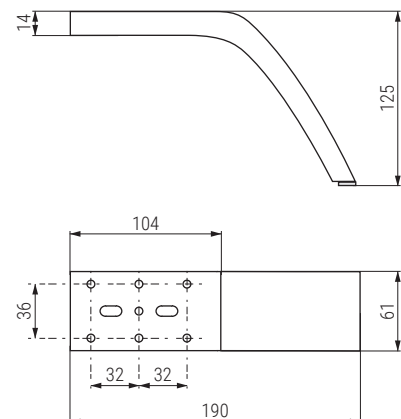

HORSY Pata metálica H125

Sofa leg

Código Code	Material	Acabado Finish	
1439.219	acero/steel	romo/chrome	50
1439.220	acero/steel	negro mate/black matt	50
1439.222	acero/steel	plomo/lead	50
1439.413	acero/steel	latón cepillado/brushed brass matt	50

PENT Pata metálica H125

Sofa leg

Código Code	Material	Acabado Finish	
1439.215	acero/steel	chrome/chrome	50
1439.217	acero/steel	negro mate/black matt	50