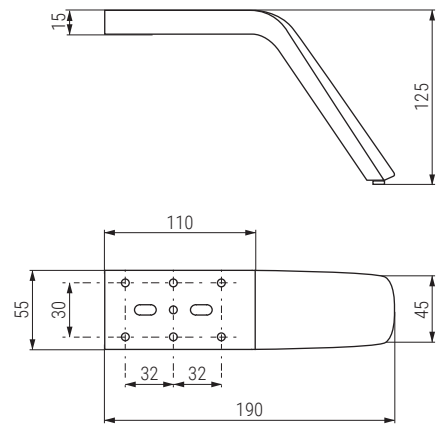

HORSY Pata metálica H125

Sofa leg

Código Code	Material	Acabado Finish	
1439.219	acero/steel	romo/chrome	50
1439.220	acero/steel	negro mate/black matt	50
1439.222	acero/steel	plomo/lead	50
1439.413	acero/steel	latón cepillado/brushed brass matt	50

PENT Pata metálica H125

Sofa leg

Código Code	Material	Acabado Finish	
1439.215	acero/steel	chrome/chrome	50
1439.217	acero/steel	negro mate/black matt	50