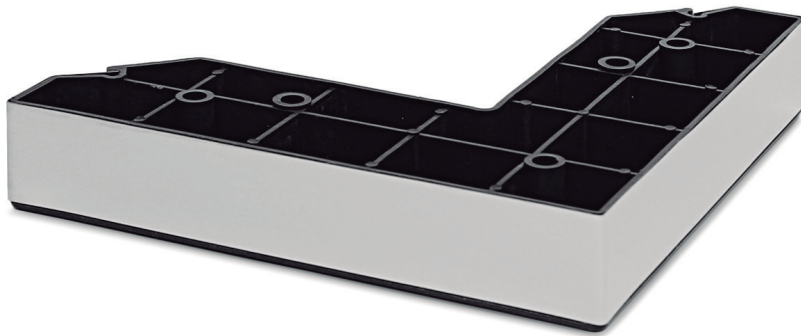

KIANA Pata de plástico con lámina de acero inox. H30
Plastic sofa leg with stainless steel sheet

Código Code	Material	Acabado Finish	
1037.56	plástico-a.inox/plastic-stainless steel	a.inox/stainless steel	105

KADE Pata de plástico con lámina de acero inox. H40
Plastic sofa leg with stainless steel sheet

Código Code	L	Material	Acabado Finish	
1037.54	120	plástico-a.inox	a.inox/stainless steel	132
1037.55	140	plastic-stainless steel	a.inox/stainless steel	99

ESQUINERA Pata de plástico con lámina de acero inox. H30
Plastic sofa leg with stainless steel sheet

Código Code	Material	Acabado Finish	
1037.5	plástico-a.inox/plastic-stainless steel	a.inox/stainless steel	336