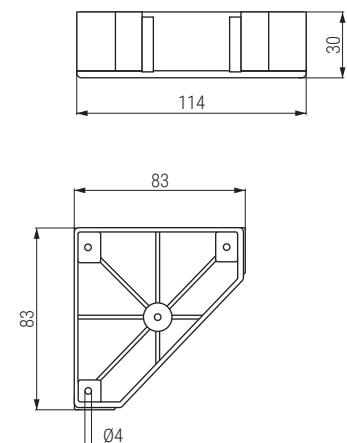

KIANA Pata de plástico con lámina de acero inox. H30
Plastic sofa leg with stainless steel sheet

Código Code	Material	Acabado Finish	
1037.56	plástico-a.inox/plastic-stainless steel	a.inox/stainless steel	105

KADE Pata de plástico con lámina de acero inox. H40
Plastic sofa leg with stainless steel sheet

Código Code	L	Material	Acabado Finish	
1037.54	120	plástico-a.inox	a.inox/stainless steel	132
1037.55	140	plastic-stainless steel	a.inox/stainless steel	99

ESQUINERA Pata de plástico con lámina de acero inox. H30
Plastic sofa leg with stainless steel sheet

Código Code	Material	Acabado Finish	
1037.5	plástico-a.inox/plastic-stainless steel	a.inox/stainless steel	336