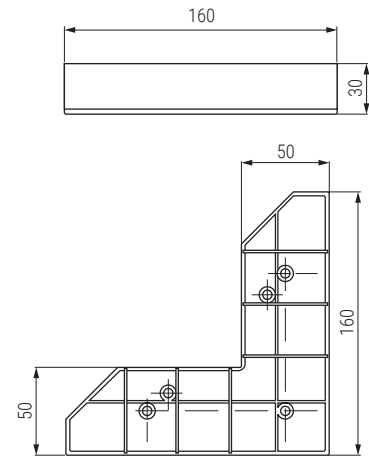

KIANA Pata de plástico con lámina de acero inox. H30
Plastic sofa leg with stainless steel sheet

Código Code	Material	Acabado Finish	
1037.56	plástico-a.inox/plastic-stainless steel	a.inox/stainless steel	105

KADE Pata de plástico con lámina de acero inox. H40
Plastic sofa leg with stainless steel sheet

Código Code	L	Material	Acabado Finish	
1037.54	120	plástico-a.inox	a.inox/stainless steel	132
1037.55	140	plastic-stainless steel	a.inox/stainless steel	99

ESQUINERA Pata de plástico con lámina de acero inox. H30
Plastic sofa leg with stainless steel sheet

Código Code	Material	Acabado Finish	
1037.5	plástico-a.inox/plastic-stainless steel	a.inox/stainless steel	336