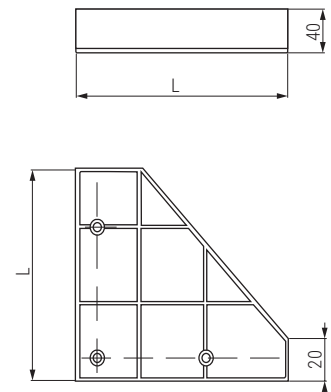

KIANA Pata de plástico con lámina de acero inox. H30
Plastic sofa leg with stainless steel sheet

Código Code	Material	Acabado Finish	
1037.56	plástico-a.inox/plastic-stainless steel	a.inox/stainless steel	105

KADE Pata de plástico con lámina de acero inox. H40
Plastic sofa leg with stainless steel sheet

Código Code	L	Material	Acabado Finish	
1037.54	120	plástico-a.inox	a.inox/stainless steel	132
1037.55	140	plastic-stainless steel	a.inox/stainless steel	99

ESQUINERA Pata de plástico con lámina de acero inox. H30
Plastic sofa leg with stainless steel sheet

Código Code	Material	Acabado Finish	
1037.5	plástico-a.inox/plastic-stainless steel	a.inox/stainless steel	336