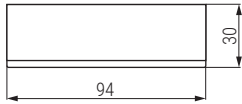

DUKA 30 Pata de plástico con lámina de acero inox H30
Plastic sofa leg with stainless steel sheet

Código Code	Material	Acabado Finish	
1037.52	plástico-a.inox/plastic-stainless steel	a.inox/stainless steel	379