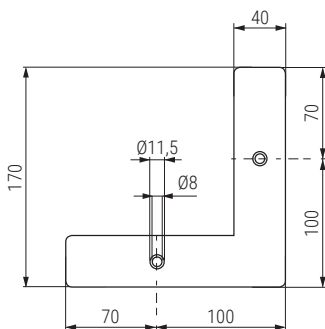

QUINA Pata plástico H30
Plastic sofa leg H30

Código Code	Material	Acabado Finish	
1037.89	plástico/plastic	a.inox/stainless steel	108