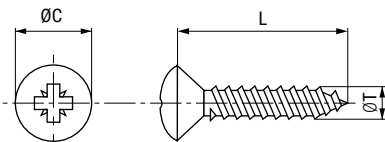

UCAFIX RE Tornillo rosca madera de cabeza redonda Pozidriv ZINCADO

Pozidriv

			ZINCADO	NEGRO	
	ØT	L LONGITUD mm.	CÓDIGO	CÓDIGO	
<p>punta PZ2 1428.44</p>	3,5 ØC 7	15	1.000	9011.94	
		20	1.000	9011.95	
		25	1.000	9011.96	9011.195
	4,0 ØC 8	15	1.000	9011.59	
		17	1.000	9011.64	
		20	1.000	9011.60	9011.164
25		1.000	9011.61		
30		1.000	9011.62		
35		1.000	9011.79		
4,5 ØC 9	40	1.000	9011.102		
	45	1.000	9011.106		
	15	1.000	9011.45		
	25	1.000	9011.80		
	30	1.000	9011.98		
	40	1.000	9011.190		

UCAFIX GS Tornillo rosca madera cabeza Gota-Sebo Pozidriv NÍQUEL

AUTOKIT PUNTA Tornillo de ensamble rosca madera, cabeza allen CON PUNTA

Pozidriv

Allen

				NÍQUEL
	ØT	L LONGITUD mm.		CÓDIGO
<p>punta PZ2 1428.44</p>	3,5 ØC 7	15	1.000	9011.83
		17	1.000	9011.84
	4,0 ØC 7	16	1.000	9011.140

			Zincado	Negro
	ØT	L LONGITUD	CÓDIGO	CÓDIGO
<p>allen 3mm. 1087.185</p>	5 ØC 7,5	50	2.000	9021.6
		50	1.000	9021.45
<p>allen 4mm. 1087.186</p>	7 ØC10	50	1.000	9021.45