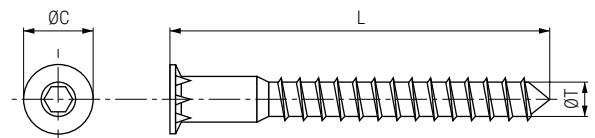

UCAFIX RE Tornillo rosca madera de cabeza redonda Pozidriv ZINCADO

Pozidriv

			ZINCADO	NEGRO	
	ØT	L LONGITUD mm.	CÓDIGO	CÓDIGO	
	3,5 ØC 7	15	1.000	9011.94	
		20	1.000	9011.95	
		25	1.000	9011.96	9011.195
	4,0 ØC 8	15	1.000	9011.59	
		17	1.000	9011.64	
		20	1.000	9011.60	9011.164
25		1.000	9011.61		
30		1.000	9011.62		
35		1.000	9011.79		
4,5 ØC 9	40	1.000	9011.102		
	45	1.000	9011.106		
	15	1.000	9011.45		
	25	1.000	9011.80		
	30	1.000	9011.98		
	40	1.000	9011.190		

UCAFIX GS Tornillo rosca madera cabeza Gota-Sebo Pozidriv NÍQUEL

AUTOKIT PUNTA Tornillo de ensamble rosca madera, cabeza allen CON PUNTA

Pozidriv

Allen

				NÍQUEL
	ØT	L LONGITUD mm.		CÓDIGO
	3,5 ØC 7	15	1.000	9011.83
		17	1.000	9011.84
	4,0 ØC 7	16	1.000	9011.140

			Zincado	Negro
	ØT	L LONGITUD	CÓDIGO	CÓDIGO
	5 ØC 7,5	50	2.000	9021.6
	7 ØC 10	50	1.000	9021.45
				9021.8
				9021.39