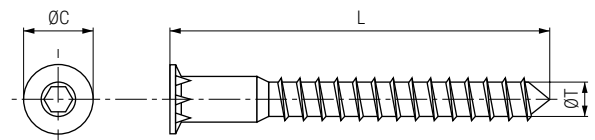

UCAFIX RE Tornillo rosca madera de cabeza redonda Pozidriv ZINCADO

Pozidriv

			ZINCADO	NEGRO	
	ØT	L LONGITUD mm.	CÓDIGO	CÓDIGO	
<p>punta PZ2 1428.44</p>	3,5 ØC 7	15	1.000	9011.94	
		20	1.000	9011.95	
		25	1.000	9011.96	9011.195
	4,0 ØC 8	15	1.000	9011.59	
		17	1.000	9011.64	
		20	1.000	9011.60	9011.164
25		1.000	9011.61		
30		1.000	9011.62		
35		1.000	9011.79		
4,5 ØC 9	40	1.000	9011.102		
	45	1.000	9011.106		
	15	1.000	9011.45		
	25	1.000	9011.80		
	30	1.000	9011.98		
	40	1.000	9011.190		

UCAFIX GS Tornillo rosca madera cabeza Gota-Sebo Pozidriv NÍQUEL

AUTOKIT PUNTA Tornillo de ensamble rosca madera, cabeza allen CON PUNTA

Pozidriv

Allen

				NÍQUEL
	ØT	L LONGITUD mm.		CÓDIGO
<p>punta PZ2 1428.44</p>	3,5 ØC 7	15	1.000	9011.83
		17	1.000	9011.84
	4,0 ØC 7	16	1.000	9011.140

			Zincado	Negro
	ØT	L LONGITUD	CÓDIGO	CÓDIGO
<p>allen 3mm. 1087.185</p>	5 ØC 7,5	50	2.000	9021.6
		50	1.000	9021.45
<p>allen 4mm. 1087.186</p>	7 ØC10	50	1.000	9021.45