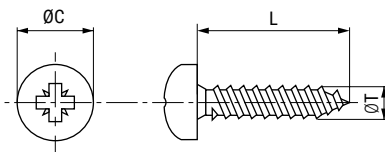

UCAFIX RE Tornillo rosca madera de cabeza redonda Pozidriv ZINCADO

Pozidriv

			ZINCADO	NEGRO	
	ØT	L LONGITUD mm.	CÓDIGO	CÓDIGO	
<p>punta PZ2 1428.44</p>	3,5 ØC 7	15	1.000	9011.94	
		20	1.000	9011.95	
		25	1.000	9011.96	9011.195
	4,0 ØC 8	15	1.000	9011.59	
		17	1.000	9011.64	
		20	1.000	9011.60	9011.164
25		1.000	9011.61		
30		1.000	9011.62		
35		1.000	9011.79		
4,5 ØC 9	40	1.000	9011.102		
	45	1.000	9011.106		
	15	1.000	9011.45		
	25	1.000	9011.80		
	30	1.000	9011.98		
	40	1.000	9011.190		

UCAFIX GS Tornillo rosca madera cabeza Gota-Sebo Pozidriv NÍQUEL

AUTOKIT PUNTA Tornillo de ensamble rosca madera, cabeza allen CON PUNTA

Pozidriv

Allen

				NÍQUEL
	ØT	L LONGITUD mm.		CÓDIGO
<p>punta PZ2 1428.44</p>	3,5 ØC 7	15	1.000	9011.83
		17	1.000	9011.84
	4,0 ØC 7	16	1.000	9011.140

			Zincado	Negro
	ØT	L LONGITUD	CÓDIGO	CÓDIGO
<p>allen 3mm. 1087.185</p>	5 ØC 7,5	50	2.000	9021.6
		50	1.000	9021.45
<p>allen 4mm. 1087.186</p>	7 ØC10	50	1.000	9021.45