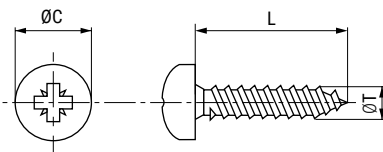

UCAFIX RE Tornillo rosca madera de cabeza redonda Pozidriv ZINCADO

Pozidriv

			ZINCADO	NEGRO	
	ØT	L LONGITUD mm.	CÓDIGO	CÓDIGO	
	3,5 ØC 7	15	1.000	9011.94	
		20	1.000	9011.95	
		25	1.000	9011.96	9011.195
	4,0 ØC 8	15	1.000	9011.59	
		17	1.000	9011.64	
		20	1.000	9011.60	9011.164
25		1.000	9011.61		
30		1.000	9011.62		
35		1.000	9011.79		
4,5 ØC 9	40	1.000	9011.102		
	45	1.000	9011.106		
	15	1.000	9011.45		
	25	1.000	9011.80		
	30	1.000	9011.98		
	40	1.000	9011.190		

UCAFIX GS Tornillo rosca madera cabeza Gota-Sebo Pozidriv NÍQUEL

AUTOKIT PUNTA Tornillo de ensamble rosca madera, cabeza allen CON PUNTA

Pozidriv

Allen

				NÍQUEL
	ØT	L LONGITUD mm.		CÓDIGO
	3,5 ØC 7	15	1.000	9011.83
		17	1.000	9011.84
	4,0 ØC 7	16	1.000	9011.140

			Zincado	Negro
	ØT	L LONGITUD	CÓDIGO	CÓDIGO
	5 ØC 7,5	50	2.000	9021.6
	7 ØC 10	50	1.000	9021.45
				9021.8
				9021.39