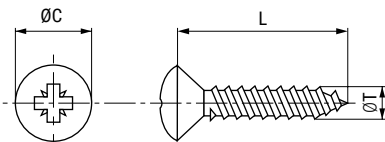

UCAFIX RE Tornillo rosca madera de cabeza redonda Pozidriv ZINCADO

Pozidriv

			ZINCADO	NEGRO	
	ØT	L LONGITUD mm.	CÓDIGO	CÓDIGO	
	3,5 ØC 7	15	1.000	9011.94	
		20	1.000	9011.95	
		25	1.000	9011.96	9011.195
	4,0 ØC 8	15	1.000	9011.59	
		17	1.000	9011.64	
		20	1.000	9011.60	9011.164
25		1.000	9011.61		
30		1.000	9011.62		
35		1.000	9011.79		
4,5 ØC 9	40	1.000	9011.102		
	45	1.000	9011.106		
	15	1.000	9011.45		
	25	1.000	9011.80		
	30	1.000	9011.98		
	40	1.000	9011.190		

UCAFIX GS Tornillo rosca madera cabeza Gota-Sebo Pozidriv NÍQUEL

AUTOKIT PUNTA Tornillo de ensamble rosca madera, cabeza allen CON PUNTA

Pozidriv

Allen

				NÍQUEL
	ØT	L LONGITUD mm.		CÓDIGO
	3,5 ØC 7	15	1.000	9011.83
		17	1.000	9011.84
	4,0 ØC 7	16	1.000	9011.140

			Zincado	Negro
	ØT	L LONGITUD	CÓDIGO	CÓDIGO
	5 ØC 7,5	50	2.000	9021.6
	7 ØC 10	50	1.000	9021.45
				9021.8
				9021.39