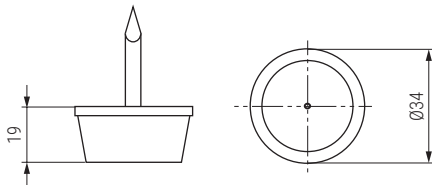

NIBA Pie nivelador M6
Leveler

Código
Code

Material

Acabado
Finish

1190.135

hierro-plástico/steel-plastic

zincado-negro/zinc-black

6/1800

YOTA Pata de plástico con clavo Ø34
Plastic sofa leg

Código
Code

Material

Acabado
Finish

1165.3

plástico/plastic

negro/black

1.000