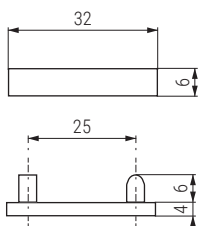

TAPA PENNY Tapa antideslizante
Non-slip glide

Código
Code

Material

Acabado
Finish

1439.199

plástico/plastic

negro/black

1.000