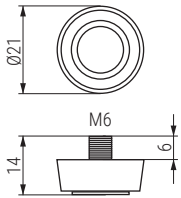

NIBA Pie nivelador M6
Leveler

Código
Code

Material

Acabado
Finish

1190.135

hierro-plástico/steel-plastic

zincado-negro/zinc-black

6/1800

YOTA Pata de plástico con clavo Ø34
Plastic sofa leg

Código
Code

Material

Acabado
Finish

1165.3

plástico/plastic

negro/black

1.000

TAPA PENNY Tapa antideslizante
Non-slip glide

Código
Code

Material

Acabado
Finish

1439.199

plástico/plastic

negro/black

1.000