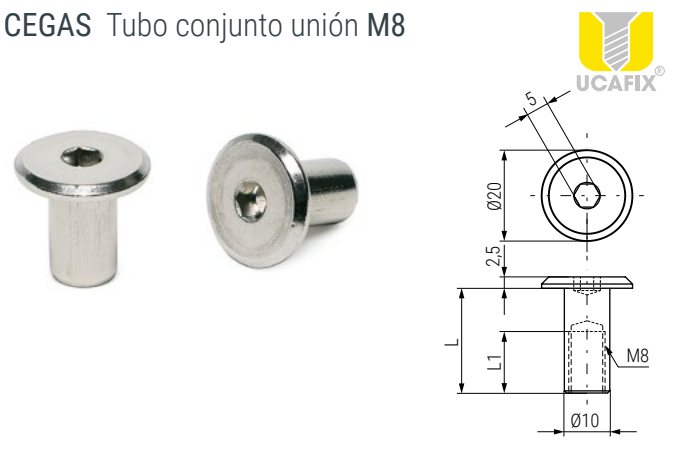

CEGAS M6 Tornillo embellecedor cabeza plana allen

ROSCA	L LONGITUD		Negro	Níquel
			CÓDIGO	CÓDIGO
M6 	10	4.000	9191.249	9191.210
	12	3.000	9191.250	9191.200
	15	3.500	9191.251	9191.201
	20	3.000	9191.252	9191.202
	25	1.800	9191.253	9191.203
	30	1.800	9191.254	9191.204
	35	2.000	9191.255	9191.205
	40	1.500	9191.256	9191.206
	45	1.500	9191.257	9191.207
	50	1.500	9191.258	9191.208
	60	1.000	9191.260	9191.209
	70	800	9191.271	9191.217
	80	500		9191.218
	90	500		9191.219
100	400		9191.220	
110	100		9191.221	
120	100		9191.222	

CEGAS M8 Tornillo embellecedor cabeza plana allen

ROSCA	L LONGITUD		Negro	Níquel
			CÓDIGO	CÓDIGO
M8 	20	1.000		9191.232
	25	1.000		9191.233
	30	1.000		9191.234
	35	1.000		9191.235
	40	1.000		9191.236
	45	1.000		9191.237
	50	800		9191.238
	60	500	9191.289	9191.239
	70	500		9191.240
	80	400		9191.241
	90	400	9191.292	9191.242
	120	400		9191.245

CEGAS Tubo conjunto unión M6

ROSCA	L LONGITUD	L1		Negro	Níquel
				CÓDIGO	CÓDIGO
M6 	12	7-8	1.000		9191.261
	15	12-13	1.000	9191.272	9191.262
	27	14	1.000		9191.263

CEGAS Tubo conjunto unión M8

ROSCA	L LONGITUD	L1		Níquel
				CÓDIGO
M8 	15	9-10	1.000	9191.264
	27	14	1.000	9191.265