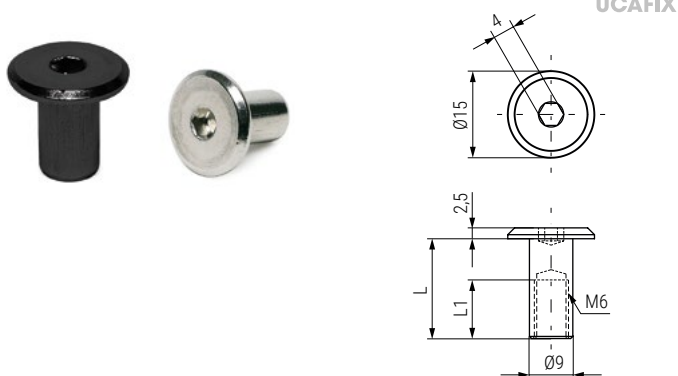

CEGAS M6 Tornillo embellecedor cabeza plana allen

ROSCA	L LONGITUD		Negro	Níquel
			CÓDIGO	CÓDIGO
M6 	10	4.000	9191.249	9191.210
	12	3.000	9191.250	9191.200
	15	3.500	9191.251	9191.201
	20	3.000	9191.252	9191.202
	25	1.800	9191.253	9191.203
	30	1.800	9191.254	9191.204
	35	2.000	9191.255	9191.205
	40	1.500	9191.256	9191.206
	45	1.500	9191.257	9191.207
	50	1.500	9191.258	9191.208
	60	1.000	9191.260	9191.209
	70	800	9191.271	9191.217
	80	500		9191.218
	90	500		9191.219
100	400		9191.220	
110	100		9191.221	
120	100		9191.222	

CEGAS M8 Tornillo embellecedor cabeza plana allen

ROSCA	L LONGITUD		Negro	Níquel
			CÓDIGO	CÓDIGO
M8 	20	1.000		9191.232
	25	1.000		9191.233
	30	1.000		9191.234
	35	1.000		9191.235
	40	1.000		9191.236
	45	1.000		9191.237
	50	800		9191.238
	60	500	9191.289	9191.239
	70	500		9191.240
	80	400		9191.241
	90	400	9191.292	9191.242
	120	400		9191.245

CEGAS Tubo conjunto unión M6

ROSCA	L LONGITUD	L1		Negro	Níquel
				CÓDIGO	CÓDIGO
M6 	12	7-8	1.000		9191.261
	15	12-13	1.000	9191.272	9191.262
	27	14	1.000		9191.263

CEGAS Tubo conjunto unión M8

ROSCA	L LONGITUD	L1		Níquel
				CÓDIGO
M8 	15	9-10	1.000	9191.264
	27	14	1.000	9191.265