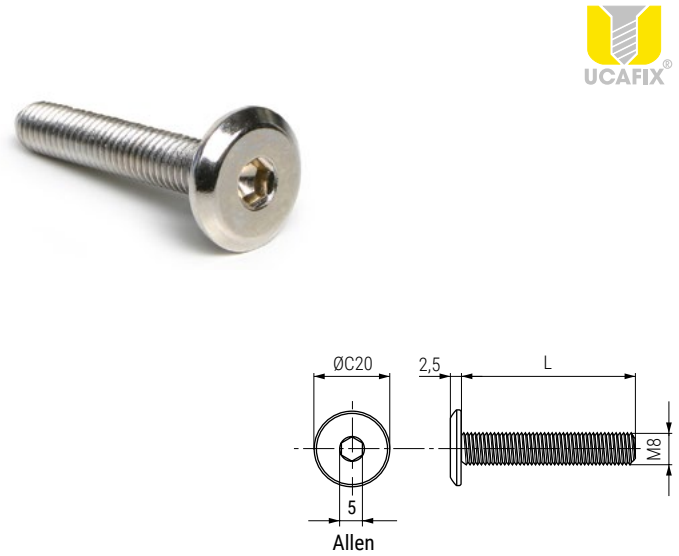

CEGAS M6 Tornillo embellecedor cabeza plana allen

			Negro	Níquel
ROSCA	L LONGITUD		CÓDIGO	CÓDIGO
M6	10	4.000	9191.249	9191.210
	12	3.000	9191.250	9191.200
	15	3.500	9191.251	9191.201
	20	3.000	9191.252	9191.202
	25	1.800	9191.253	9191.203
	30	1.800	9191.254	9191.204
	35	2.000	9191.255	9191.205
	40	1.500	9191.256	9191.206
	45	1.500	9191.257	9191.207
	50	1.500	9191.258	9191.208
	60	1.000	9191.260	9191.209
	70	800	9191.271	9191.217
	80	500		9191.218
	90	500		9191.219
100	400		9191.220	
110	100		9191.221	
120	100		9191.222	

allen
4mm.
1087.186

CEGAS M8 Tornillo embellecedor cabeza plana allen

			Negro	Níquel
ROSCA	L LONGITUD		CÓDIGO	CÓDIGO
M8	20	1.000		9191.232
	25	1.000		9191.233
	30	1.000		9191.234
	35	1.000		9191.235
	40	1.000		9191.236
	45	1.000		9191.237
	50	800		9191.238
	60	500	9191.289	9191.239
	70	500		9191.240
	80	400		9191.241
	90	400	9191.292	9191.242
	120	400		9191.245

allen
5mm.
1087.187

CEGAS Tubo conjunto unión M6

			Negro	Níquel	
ROSCA	L LONGITUD	L1		CÓDIGO	CÓDIGO
M6	12	7-8	1.000		9191.261
	15	12-13	1.000	9191.272	9191.262
	27	14	1.000		9191.263

4mm.
1087.186

CEGAS Tubo conjunto unión M8

			Níquel	
ROSCA	L LONGITUD	L1		CÓDIGO
M8	15	9-10	1.000	9191.264
	27	14	1.000	9191.265

allen
5mm.
1087.187