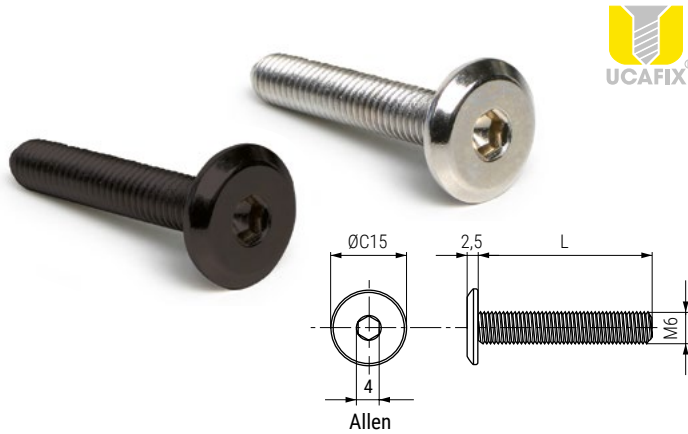

CEGAS M6 Tornillo embellecedor cabeza plana allen

			Negro	Níquel
ROSCA	L LONGITUD		CÓDIGO	CÓDIGO
M6	10	4.000	9191.249	9191.210
	12	3.000	9191.250	9191.200
	15	3.500	9191.251	9191.201
	20	3.000	9191.252	9191.202
	25	1.800	9191.253	9191.203
	30	1.800	9191.254	9191.204
	35	2.000	9191.255	9191.205
	40	1.500	9191.256	9191.206
	45	1.500	9191.257	9191.207
	50	1.500	9191.258	9191.208
	60	1.000	9191.260	9191.209
	70	800	9191.271	9191.217
	80	500		9191.218
	90	500		9191.219
100	400		9191.220	
110	100		9191.221	
120	100		9191.222	

allen
4mm.
1087.186

CEGAS M8 Tornillo embellecedor cabeza plana allen

			Negro	Níquel
ROSCA	L LONGITUD		CÓDIGO	CÓDIGO
M8	20	1.000		9191.232
	25	1.000		9191.233
	30	1.000		9191.234
	35	1.000		9191.235
	40	1.000		9191.236
	45	1.000		9191.237
	50	800		9191.238
	60	500	9191.289	9191.239
	70	500		9191.240
	80	400		9191.241
	90	400	9191.292	9191.242
	120	400		9191.245

allen
5mm.
1087.187

CEGAS Tubo conjunto unión M6

			Negro	Níquel	
ROSCA	L LONGITUD	L1		CÓDIGO	CÓDIGO
M6	12	7-8	1.000		9191.261
	15	12-13	1.000	9191.272	9191.262
	27	14	1.000		9191.263

4mm.
1087.186

CEGAS Tubo conjunto unión M8

			Níquel	
ROSCA	L LONGITUD	L1		CÓDIGO
M8	15	9-10	1.000	9191.264
	27	14	1.000	9191.265

allen
5mm.
1087.187