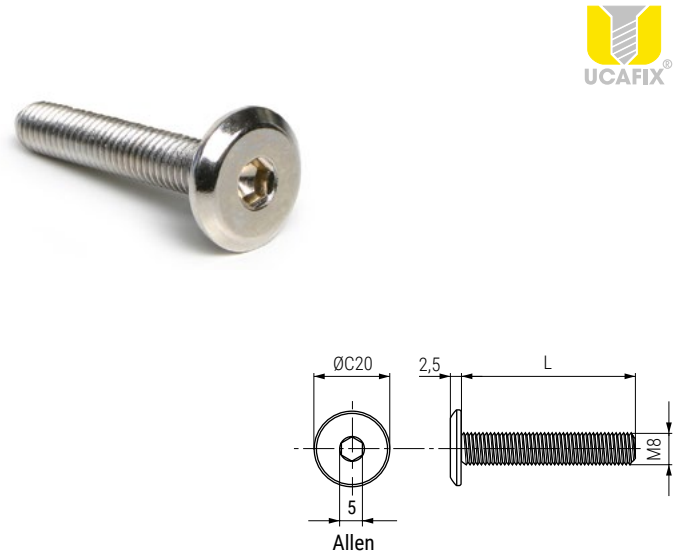

CEGAS M6 Tornillo embellecedor cabeza plana allen

ROSCA	L LONGITUD		Negro	Níquel
			CÓDIGO	CÓDIGO
M6 	10	4.000	9191.249	9191.210
	12	3.000	9191.250	9191.200
	15	3.500	9191.251	9191.201
	20	3.000	9191.252	9191.202
	25	1.800	9191.253	9191.203
	30	1.800	9191.254	9191.204
	35	2.000	9191.255	9191.205
	40	1.500	9191.256	9191.206
	45	1.500	9191.257	9191.207
	50	1.500	9191.258	9191.208
	60	1.000	9191.260	9191.209
	70	800	9191.271	9191.217
	80	500		9191.218
	90	500		9191.219
100	400		9191.220	
110	100		9191.221	
120	100		9191.222	

CEGAS M8 Tornillo embellecedor cabeza plana allen

ROSCA	L LONGITUD		Negro	Níquel
			CÓDIGO	CÓDIGO
M8 	20	1.000		9191.232
	25	1.000		9191.233
	30	1.000		9191.234
	35	1.000		9191.235
	40	1.000		9191.236
	45	1.000		9191.237
	50	800		9191.238
	60	500	9191.289	9191.239
	70	500		9191.240
	80	400		9191.241
	90	400	9191.292	9191.242
	120	400		9191.245

CEGAS Tubo conjunto unión M6

ROSCA	L LONGITUD	L1		Negro	Níquel
				CÓDIGO	CÓDIGO
M6 	12	7-8	1.000		9191.261
	15	12-13	1.000	9191.272	9191.262
	27	14	1.000		9191.263

CEGAS Tubo conjunto unión M8

ROSCA	L LONGITUD	L1		Níquel
				CÓDIGO
M8 	15	9-10	1.000	9191.264
	27	14	1.000	9191.265