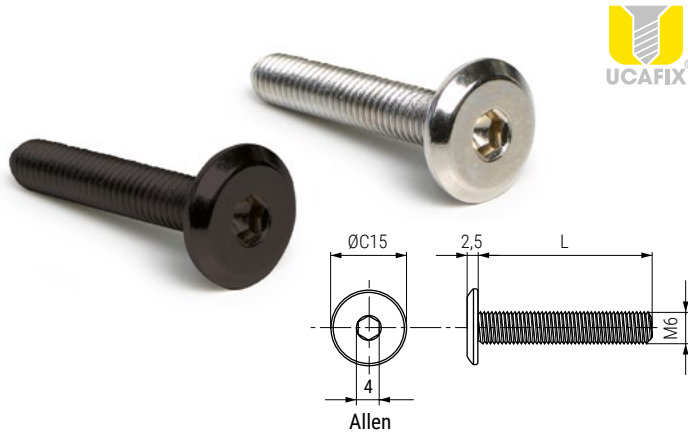

CEGAS M6 Tornillo embellecedor cabeza plana allen

ROSCA	L LONGITUD		Negro	Níquel
			CÓDIGO	CÓDIGO
M6 	10	4.000	9191.249	9191.210
	12	3.000	9191.250	9191.200
	15	3.500	9191.251	9191.201
	20	3.000	9191.252	9191.202
	25	1.800	9191.253	9191.203
	30	1.800	9191.254	9191.204
	35	2.000	9191.255	9191.205
	40	1.500	9191.256	9191.206
	45	1.500	9191.257	9191.207
	50	1.500	9191.258	9191.208
	60	1.000	9191.260	9191.209
	70	800	9191.271	9191.217
	80	500		9191.218
	90	500		9191.219
100	400		9191.220	
110	100		9191.221	
120	100		9191.222	

CEGAS M8 Tornillo embellecedor cabeza plana allen

ROSCA	L LONGITUD		Negro	Níquel
			CÓDIGO	CÓDIGO
M8 	20	1.000		9191.232
	25	1.000		9191.233
	30	1.000		9191.234
	35	1.000		9191.235
	40	1.000		9191.236
	45	1.000		9191.237
	50	800		9191.238
	60	500	9191.289	9191.239
	70	500		9191.240
	80	400		9191.241
	90	400	9191.292	9191.242
	120	400		9191.245

CEGAS Tubo conjunto unión M6

ROSCA	L LONGITUD	L1		Negro	Níquel
				CÓDIGO	CÓDIGO
M6 	12	7-8	1.000		9191.261
	15	12-13	1.000	9191.272	9191.262
	27	14	1.000		9191.263

CEGAS Tubo conjunto unión M8

ROSCA	L LONGITUD	L1		Níquel
				CÓDIGO
M8 	15	9-10	1.000	9191.264
	27	14	1.000	9191.265