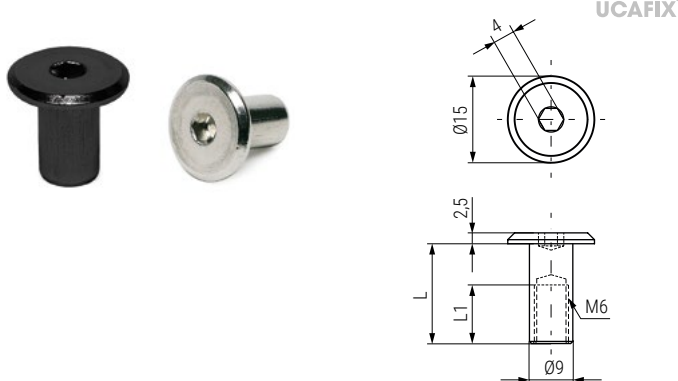

CEGAS M6 Tornillo embellecedor cabeza plana allen

			Negro	Níquel
ROSCA	L LONGITUD		CÓDIGO	CÓDIGO
M6	10	4.000	9191.249	9191.210
	12	3.000	9191.250	9191.200
	15	3.500	9191.251	9191.201
	20	3.000	9191.252	9191.202
	25	1.800	9191.253	9191.203
	30	1.800	9191.254	9191.204
	35	2.000	9191.255	9191.205
	40	1.500	9191.256	9191.206
	45	1.500	9191.257	9191.207
	50	1.500	9191.258	9191.208
	60	1.000	9191.260	9191.209
	70	800	9191.271	9191.217
	80	500		9191.218
	90	500		9191.219
100	400		9191.220	
110	100		9191.221	
120	100		9191.222	

allen
4mm.
1087.186

CEGAS M8 Tornillo embellecedor cabeza plana allen

			Negro	Níquel
ROSCA	L LONGITUD		CÓDIGO	CÓDIGO
M8	20	1.000		9191.232
	25	1.000		9191.233
	30	1.000		9191.234
	35	1.000		9191.235
	40	1.000		9191.236
	45	1.000		9191.237
	50	800		9191.238
	60	500	9191.289	9191.239
	70	500		9191.240
	80	400		9191.241
	90	400	9191.292	9191.242
	120	400		9191.245

allen
5mm.
1087.187

CEGAS Tubo conjunto unión M6

			Negro	Níquel	
ROSCA	L LONGITUD	L1		CÓDIGO	CÓDIGO
M6	12	7-8	1.000		9191.261
	15	12-13	1.000	9191.272	9191.262
	27	14	1.000		9191.263

4mm.
1087.186

CEGAS Tubo conjunto unión M8

			Níquel	
ROSCA	L LONGITUD	L1		CÓDIGO
M8	15	9-10	1.000	9191.264
	27	14	1.000	9191.265

allen
5mm.
1087.187