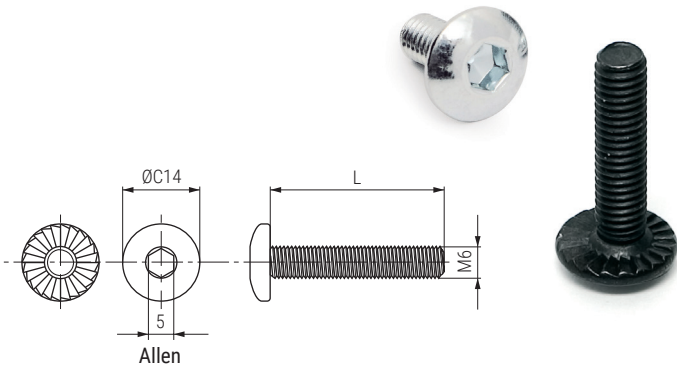

TOREX Tornillo embellecedor cabeza redonda allen
Joint connector bolt type allen round head

ROSCA THREAD	L LONGITUD LENGTH		Negro/Black	Zincado Zinc plated
			CÓDIGO CODE	CÓDIGO CODE
M6 ØC 14 allen 5mm. 1087.187	12	3.000	1354.7	1354.20
	16	3.000	1354.1	1354.21
	20	2.000	1354.2	1354.22
	25	2.000	1354.3	1354.23
	30	2.000	1354.4	1354.24
	35	1.500	1354.5	1354.25
	40	1.500	1354.6	1354.26

DIN 965 Tornillo rosca metal cabeza plana Pozidriv
Pozi flat head countersunk screw

ACTUALIZADO EL DIA 05/12/2023

ROSCA THREAD	L LONGITUD LENGTH		Zincado Zinc plated	
			CÓDIGO CODE	CÓDIGO CODE
M4 ØC 7,5 PZ2 1428.44	10	500	9004.52	
	16	500	9004.53	
	20	500	9004.54	
	25	500	9004.55	
	30	500	9004.56	
	35	500	9004.57	
	40	500	9004.58	
	45	500	9004.198	
M5 ØC 9 PZ2 1428.44	10	500	9004.59	
	16	500	9004.60	
	20	500	9004.61	
	25	500	9004.62	
	30	500	9004.63	
	35	500	9004.64	
	40	500	9004.65	
	45	200	9004.66	
M6 ØC 11 PZ3 1428.46	10	200	9004.69	
	16	200	9004.70	
	20	200	9004.71	
	25	200	9004.72	
	30	200	9004.73	
	35	200	9004.74	
	40	200	9004.75	
	45	200	9004.76	
M8 ØC 14,2 PZ3 1428.46	50	200	9004.77	
	60	200	9004.78	
	70	200	9004.79	
	80	200	9004.80	
	30	200	9004.97	
	35	200	9004.98	
	40	200	9004.99	
	45	200	9004.100	
50	200	9004.101		