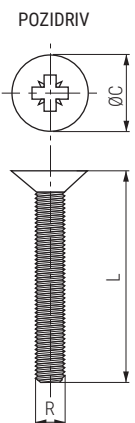

TOREX Tornillo embellecedor cabeza redonda allen
Joint connector bolt type allen round head

ROSCA THREAD	L LONGITUD LENGTH		Negro/Black	Zincado Zinc plated
			CÓDIGO CODE	CÓDIGO CODE
M6 ØC 14 allen 5mm. 1087.187	12	3.000	1354.7	1354.20
	16	3.000	1354.1	1354.21
	20	2.000	1354.2	1354.22
	25	2.000	1354.3	1354.23
	30	2.000	1354.4	1354.24
	35	1.500	1354.5	1354.25
	40	1.500	1354.6	1354.26

DIN 965 Tornillo rosca metal cabeza plana Pozidriv
Pozi flat head countersunk screw

ACTUALIZADO EL DIA 05/12/2023

ROSCA THREAD	L LONGITUD LENGTH		Zincado Zinc plated	
			CÓDIGO CODE	CÓDIGO CODE
M4 ØC 7,5 PZ2 1428.44	10	500	9004.52	
	16	500	9004.53	
	20	500	9004.54	
	25	500	9004.55	
	30	500	9004.56	
	35	500	9004.57	
	40	500	9004.58	
	45	500	9004.198	
M5 ØC 9 PZ2 1428.44	10	500	9004.59	
	16	500	9004.60	
	20	500	9004.61	
	25	500	9004.62	
	30	500	9004.63	
	35	500	9004.64	
	40	500	9004.65	
	45	200	9004.66	
M6 ØC 11 PZ3 1428.46	10	200	9004.69	
	16	200	9004.70	
	20	200	9004.71	
	25	200	9004.72	
	30	200	9004.73	
	35	200	9004.74	
	40	200	9004.75	
	45	200	9004.76	
M8 ØC 14,2 PZ3 1428.46	50	200	9004.77	
	60	200	9004.78	
	70	200	9004.79	
	80	200	9004.80	
	30	200	9004.97	
	35	200	9004.98	
	40	200	9004.99	
	45	200	9004.100	
50	200	9004.101		