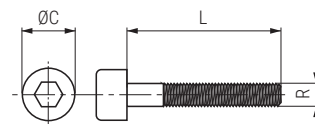

DIN 912 Tornillo allen  
Allen screw

ROSCA THREAD	L LONGITUD LENGTH		Zincado Zinc plated	Negro/Black	Acero inox Stainless steel
<b>M3</b> ØC 5,5	10	500			
	16	500			
	20	500			
● allen 2,5mm. 1087.271	25	500			
	10	500			
	12	500			
<b>M4</b> ØC 7	16	500			
	20	500			
	25	800			
	30	500			
	35	100			
	50	200			
● allen 3mm. 1087.185	10	500			
	16	500			
	20	200			
	25	500			
	30	200			
	35	200			
	40	200			
	45	200			
	50	200			
	10	500			
● allen 4mm. 1087.186	16	500			
	20	200			
	25	500			
	30	200			
	35	200			
	40	200			
	45	200			
	50	200			
	10	500			
	● allen 5mm. 1087.187	16	500		
20		500			
25		500			
30		500			
35		500			
40		500			
45		500			
50		500			
55		200			
60		500			
● allen 6mm. 1087.188	70	500			
	80	500			
	90	100			
	10	500			
	16	500			
	20	500			
	25	500			
	30	500			
	35	500			
	40	500			
● allen 8mm. 1428.139	45	500			
	50	500			
	55	200			
	60	500			
	70	500			
	80	500			
	90	500			
	100	100			

ROSCA THREAD	L LONGITUD LENGTH		Zincado Zinc plated	Negro/Black	Acero inox Stainless steel
<b>M8</b> ØC 13	10	500			
	16	500			
	20	500			
	25	500			
	30	200			
	35	200			
	40	200			
	45	200			
	50	200			
	55	200			
● allen 6mm. 1087.188	60	200			
	70	200			
	80	200			
	90	200			
	100	200			
	12	200			
	16	200			
	20	200			
	25	200			
	30	200			
<b>M10</b> ØC 16	35	200			
	40	200			
	45	200			
	50	100			
	60	100			
	70	100			
	80	100			
	90	100			
	100	50			