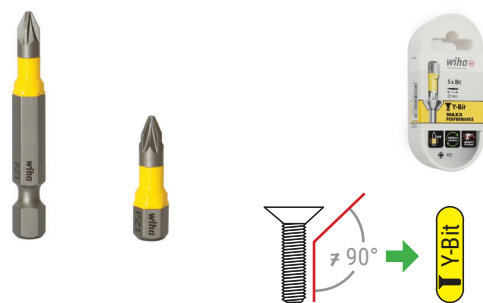

BITFINDER Blister puntas PZ 1/4"

Blister screwdriver bit pozi 1/4"

Código Code	L	Material	
1428.300	PZ-1 25mm.	acero/steel	5
1428.301	PZ-2 25mm.	acero/steel	5
1428.299	PZ-2 25mm.	acero/steel	25
1428.302	PZ-3 25mm.	acero/steel	5
1428.303	PZ-1 50mm.	acero/steel	5
1428.304	PZ-2 50mm.	acero/steel	5
1428.305	PZ-3 50mm.	acero/steel	5