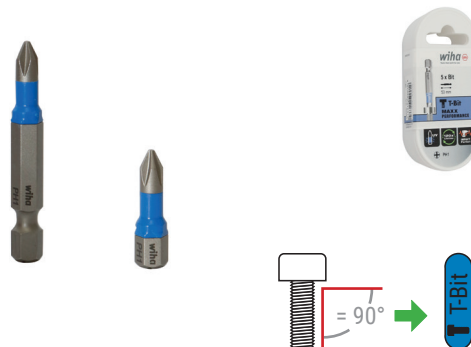

PUNTAS PH Puntas PH 1/4"

Screwdriver bit pozi 1/4"

Código Code	L	Material	
1428.118	PH-1 50mm.	acero/steel	5
1428.39	PH-1 25mm.	acero/steel	50
1428.41	PH-2 50mm.	acero/steel	5
1428.40	PH-2 25mm.	acero/steel	10
1428.119	PH-3 50mm.	acero/steel	5
1428.42	PH-3 25mm.	acero/steel	50

BITFINDER Blister puntas PZ 1/4"

Blister screwdriver bit pozi 1/4"

Código Code	L	Material	
1428.300	PZ-1 25mm.	acero/steel	5
1428.301	PZ-2 25mm.	acero/steel	5
1428.299	PZ-2 25mm.	acero/steel	25
1428.302	PZ-3 25mm.	acero/steel	5
1428.303	PZ-1 50mm.	acero/steel	5
1428.304	PZ-2 50mm.	acero/steel	5
1428.305	PZ-3 50mm.	acero/steel	5

BITFINDER Blister puntas PH 1/4"

Blister screwdriver bit PH 1/4"

Código Code	L	Material	
1428.320	PH-1 25mm.	acero/steel	5
1428.321	PH-2 25mm.	acero/steel	5
1428.322	PH-3 25mm.	acero/steel	5
1428.323	PH-1 50mm.	acero/steel	5
1428.324	PH-2 50mm.	acero/steel	5
1428.325	PH-3 50mm.	acero/steel	5