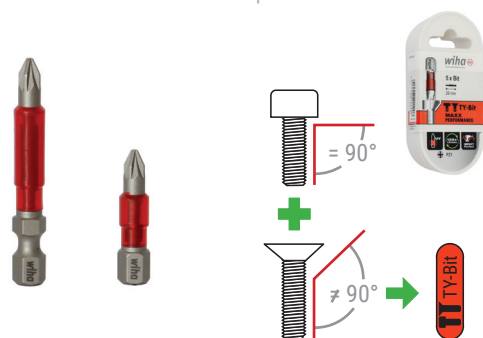

PUNTAS PZ Pozidriv 1/4"

Screwdriver bit pozi 1/4"

Código Code	L	Material	
1428.136	PZ-1 50mm.	acero/steel	5
1428.43	PZ-1 25mm.	acero/steel	50
1428.45	PZ-2 50mm.	acero/steel	50
1428.44	PZ-2 25mm.	acero/steel	10
1428.135	PZ-3 50mm.	acero/steel	5
1428.46	PZ-3 25mm.	acero/steel	10

PUNTAS PZ EXTRALARGA 1/4"

Screwdriver bit extra large pozi 1/4"

Código Code	L	Material	
1428.199	PZ-1 110mm.	acero/steel	5
1428.183	PZ-2 70mm.	acero/steel	5
1428.201	PZ-2 110mm.	acero/steel	5

BITFINDER Blister puntas PZ 1/4"

Blister screwdriver bit pozi 1/4"

Código Code	L	Material	
1428.337	PZ-1 49mm.	acero/steel	5
1428.338	PZ-2 49mm.	acero/steel	5
1428.339	PZ-3 49mm.	acero/steel	5
1428.334	PZ-1 29mm.	acero/steel	5
1428.335	PZ-2 29mm.	acero/steel	5
1428.336	PZ-3 29mm.	acero/steel	5

PUNTAS PH Puntas PH 1/4"

Screwdriver bit pozi 1/4"

Código Code	L	Material	
1428.118	PH-1 50mm.	acero/steel	5
1428.39	PH-1 25mm.	acero/steel	50
1428.41	PH-2 50mm.	acero/steel	5
1428.40	PH-2 25mm.	acero/steel	10
1428.119	PH-3 50mm.	acero/steel	5
1428.42	PH-3 25mm.	acero/steel	50