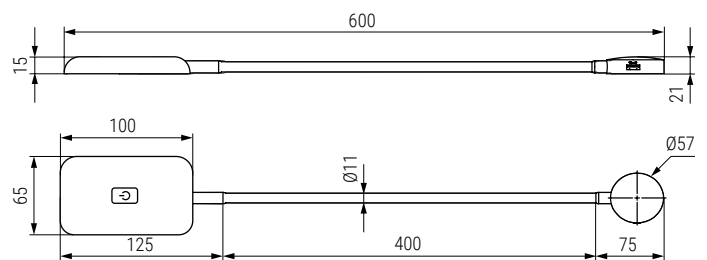

FLEXY USB Lámpara USB flexible
Luz blanca 6.000K.
Interruptor ON/OFF TOUCH

ALK®

SNAKE 2 Aplique LED con brazo flexible
Luz natural 4.000K.
Interruptor ON/OFF TOUCH

ALK®

UTILIZAR CONVERTIDOR LED DE TENSIÓN CONSTANTE
(NO INCLUIDO VER PAG.05.7)

16 SMD LED 2,5W. 12V. DC

- Cable de conexión de longitud de 1,5m con conexión mini JST hembra.
- Convertidor LED por separado.
- Regula la intensidad.
- Bajo consumo de energía, gran ahorro energético.
- Brazo de lámpara flexible y de tacto engomado.
- Doble conexión USB tipo A y C.
- Sujeción con tornillos.

⇒ 10 LED 1W. 5V. DC

- Bajo consumo de energía, gran ahorro energético.
- Brazo de lámpara flexible.

CÓDIGO	Wattios	Tensión	Material	Acabado	
73.51	1W.	5V. DC	metal	plata	1

CÓDIGO	Wattios	Tensión	Material	Acabado	
859.63	2,5W.	12V. DC	goma	negro	1