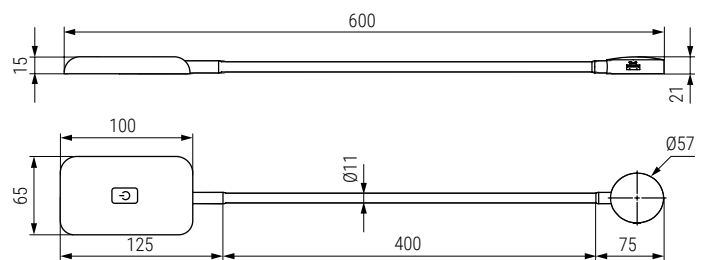

FLEXY USB Lámpara USB flexible
Luz blanca 6.000K.
Interruptor ON/OFF TOUCH

ALK®

SNAKE 2 Aplique LED con brazo flexible
Luz natural 4.000K.
Interruptor ON/OFF TOUCH

ALK®

UTILIZAR CONVERTIDOR LED DE TENSIÓN CONSTANTE
(NO INCLUIDO VER PAG.05.7)

⇒ 10 LED 1W. 5V. DC

- Bajo consumo de energía, gran ahorro energético.
- Brazo de lámpara flexible.

16 SMD LED 2,5W. 12V. DC

- Cable de conexión de longitud de 1,5m con conexión mini JST hembra.
- Convertidor LED por separado.
- Regula la intensidad.
- Bajo consumo de energía, gran ahorro energético.
- Brazo de lámpara flexible y de tacto engomado.
- Doble conexión USB tipo A y C.
- Sujeción con tornillos.

CÓDIGO	Wattios	Tensión	Material	Acabado	
73.51	1W.	5V. DC	metal	plata	1

CÓDIGO	Wattios	Tensión	Material	Acabado	
859.63	2,5W.	12V. DC	goma	negro	1