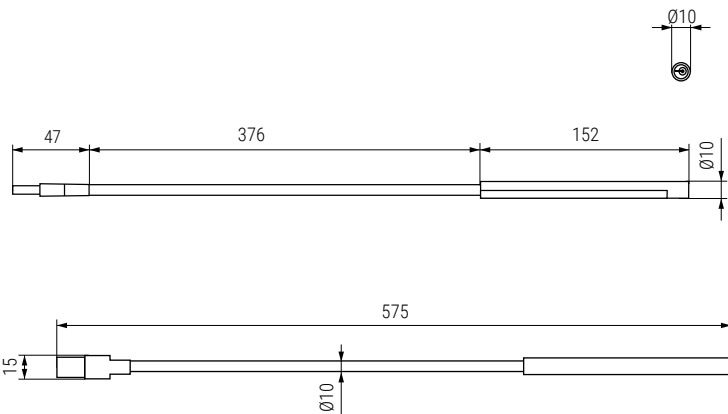

FLEXY USB Lámpara USB flexible
Luz blanca 6.000K.
Interruptor ON/OFF TOUCH

ALK®

SNAKE 2 Aplique LED con brazo flexible
Luz natural 4.000K.
Interruptor ON/OFF TOUCH

ALK®

UTILIZAR CONVERTIDOR LED DE TENSIÓN CONSTANTE
(NO INCLUIDO VER PAG.05.7)

⇒ 10 LED 1W. 5V. DC

- Bajo consumo de energía, gran ahorro energético.
- Brazo de lámpara flexible.

16 SMD LED 2,5W. 12V. DC

- Cable de conexión de longitud de 1,5m con conexión mini JST hembra.
- Convertidor LED por separado.
- Regula la intensidad.
- Bajo consumo de energía, gran ahorro energético.
- Brazo de lámpara flexible y de tacto engomado.
- Doble conexión USB tipo A y C.
- Sujeción con tornillos.

CÓDIGO	Wattios	Tensión	Material	Acabado	
73.51	1W.	5V. DC	metal	plata	1

CÓDIGO	Wattios	Tensión	Material	Acabado	
859.63	2,5W.	12V. DC	goma	negro	1