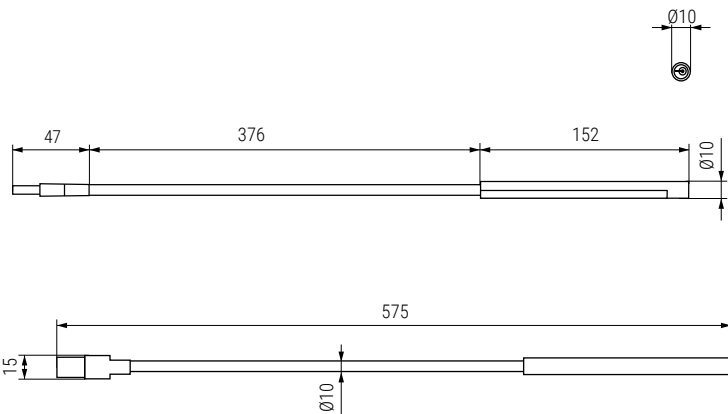

FLEXY USB Lámpara USB flexible
Luz blanca 6.000K.
Interruptor ON/OFF TOUCH

ALK®

SNAKE 2 Aplique LED con brazo flexible
Luz natural 4.000K.
Interruptor ON/OFF TOUCH

ALK®

UTILIZAR CONVERTIDOR LED DE TENSIÓN CONSTANTE
(NO INCLUIDO VER PAG.05.7)

16 SMD LED 2,5W. 12V. DC

- Cable de conexión de longitud de 1,5m con conexión mini JST hembra.
- Convertidor LED por separado.
- Regula la intensidad.
- Bajo consumo de energía, gran ahorro energético.
- Brazo de lámpara flexible y de tacto engomado.
- Doble conexión USB tipo A y C.
- Sujeción con tornillos.

⇒ 10 LED 1W. 5V. DC

- Bajo consumo de energía, gran ahorro energético.
- Brazo de lámpara flexible.

CÓDIGO	Wattios	Tensión	Material	Acabado	
73.51	1W.	5V. DC	metal	plata	1

CÓDIGO	Wattios	Tensión	Material	Acabado	
859.63	2,5W.	12V. DC	goma	negro	1