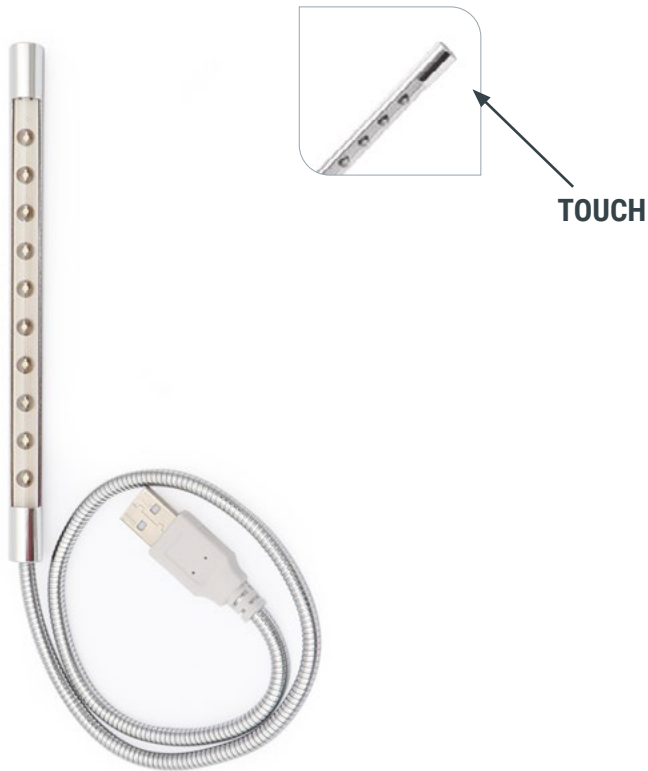

FLEXY USB Lámpara USB flexible
Luz blanca 6.000K.
Interruptor ON/OFF TOUCH

ALK®

SNAKE 2 Aplique LED con brazo flexible
Luz natural 4.000K.
Interruptor ON/OFF TOUCH

ALK®

UTILIZAR CONVERTIDOR LED DE TENSIÓN CONSTANTE
(NO INCLUIDO VER PAG.05.7)

16 SMD LED 2,5W. 12V. DC

- Cable de conexión de longitud de 1,5m con conexión mini JST hembra.
- Convertidor LED por separado.
- Regula la intensidad.
- Bajo consumo de energía, gran ahorro energético.
- Brazo de lámpara flexible y de tacto engomado.
- Doble conexión USB tipo A y C.
- Sujeción con tornillos.

⇒ 10 LED 1W. 5V. DC

- Bajo consumo de energía, gran ahorro energético.
- Brazo de lámpara flexible.

CÓDIGO	Wattios	Tensión	Material	Acabado	
73.51	1W.	5V. DC	metal	plata	1

CÓDIGO	Wattios	Tensión	Material	Acabado	
859.63	2,5W.	12V. DC	goma	negro	1