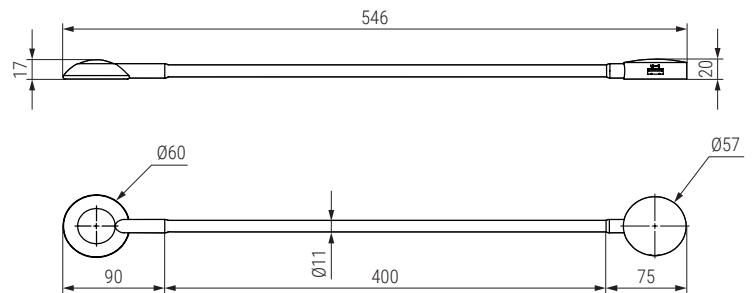

SNAKE Aplique LED con brazo flexible Luz blanca 6.000-6.500K.
Flexible led Lamp. White light 6.000-6.500K.

| Código Code | Wattios Watts | Tensión Tension | Material | Acabado Finish |  |
|----------------|------------------|--------------------|-------------|-------------------|---|
| 859.61 | 2,1W. | 12V. DC | goma/rubber | negro/black | 25 |
| 859.62 | 2,1W. | 12V. DC | goma/rubber | blanco/white | 25 |

Características

Characteristics:

- 16 SMD LED 2,1W. 12V. DC 120 Lm
- Cable de 1500mm.
- 1500mm. wire.
- Transformador mín: 20W. No incluido.
- Driver min 20W. Not included.
- Con doble conexión USB (5V. 1A.+2A.).
- Double connection USB (5V. 1A.+2A.).

LOMBY USB Aplique LED con brazo flexible Luz blanca 6.000K
Flexible led Lamp. White light 6.000K

| Código Code | Wattios Watts | Tensión Tension | Material | Acabado Finish |  |
|----------------|------------------|--------------------|---------------------------------|-------------------|---|
| 427.53 | 0,8W. | 3,2V. DC | plástico-goma plastic-rubber | blanco/white | 50 |

Características

Characteristics:

- 14 SMD LED 0,8W. 3,2V. DC
- 3 diferentes intensidades de luz.
- 3 different light intensities.
- USB conexión.
- USB connection.