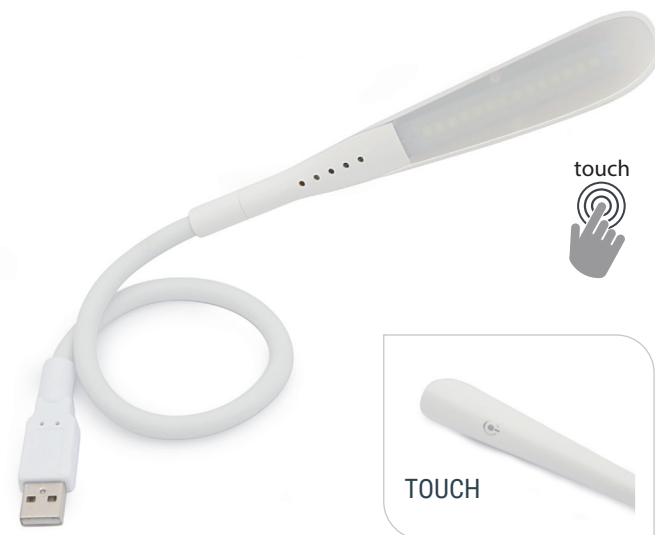

SNAKE Aplique LED con brazo flexible Luz blanca 6.000-6.500K.
Flexible led Lamp. White light 6.000-6.500K.

| Código Code | Wattios Watts | Tensión Tension | Material | Acabado Finish |  |
|----------------|------------------|--------------------|-------------|-------------------|---|
| 859.61 | 2,1W. | 12V. DC | goma/rubber | negro/black | 25 |
| 859.62 | 2,1W. | 12V. DC | goma/rubber | blanco/white | 25 |

Características

Characteristics:

- 16 SMD LED 2,1W. 12V. DC 120 Lm
- Cable de 1500mm.
- 1500mm. wire.
- Transformador mín: 20W. No incluido.
- Driver min 20W. Not included.
- Con doble conexión USB (5V. 1A.+2A.).
- Double connection USB (5V. 1A.+2A.).

LOMBY USB Aplique LED con brazo flexible Luz blanca 6.000K
Flexible led Lamp. White light 6.000K

| Código Code | Wattios Watts | Tensión Tension | Material | Acabado Finish |  |
|----------------|------------------|--------------------|---------------------------------|-------------------|---|
| 427.53 | 0,8W. | 3,2V. DC | plástico-goma plastic-rubber | blanco/white | 50 |

Características

Characteristics:

- 14 SMD LED 0,8W. 3,2V. DC
- 3 diferentes intensidades de luz.
- 3 different light intensities.
- USB conexión.
- USB connection.