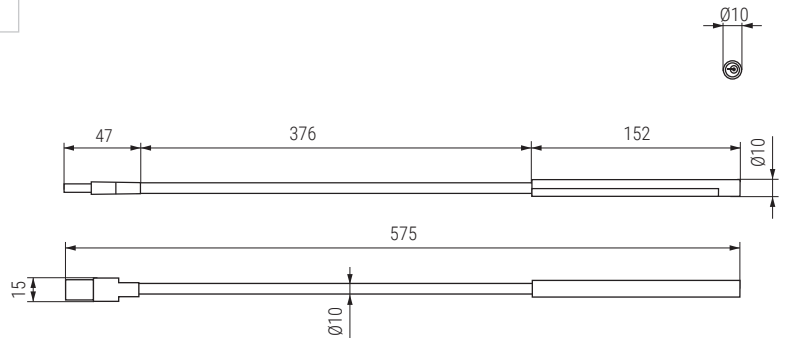

**FLEXY USB** Lámpara USB "touch" flexible  
Flexible led Lamp. White light 6.000K

- Características**  
Characteristics:
- 10 LED. 5V. DC 1W.
  - USB conexión.
  - USB connection.

Código Code	Wattios Watts	Tensión Tension	Material	Acabado Finish	
73.51	1W.	5V. DC	metal/metal	plata/silver	1

**SACYR** Torre de conexión telescópica 3 enchufe y 2 USB  
Telescopic connection 3 socket and 2 USB

Código Code	Material	Acabado Finish	
177.83	aluminio-termoplástico aluminum-thermoplastic	plata mate matt silver	10

- Apertura por presión.
- Push to open
- Potencia max 3.500W. 16A. 230V.
- Max power 3.500W. 16A. 230V.
- Cable de 1600 mm.
- 1600mm. wire.