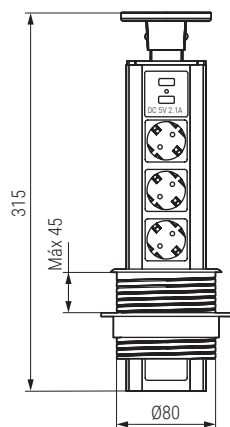

FLEXY USB Lámpara USB "touch" flexible Flexible led Lamp. White light 6.000K

- Características**
Characteristics:
- 10 LED. 5V. DC 1W.
 - USB conexión.
 - USB connection.

Código Code	Wattios Watts	Tensión Tension	Material	Acabado Finish	
73.51	1W.	5V. DC	metal/metal	plata/silver	1

SACYR Torre de conexión telescópica 3 enchufe y 2 USB Telescopic connection 3 shocket and 2 USB

Código Code	Material	Acabado Finish	
177.83	aluminio-termoplástico aluminum-thermoplastic	plata mate matt silver	10

- Apertura por presión.
- Push to open
- Potencia max 3.500W. 16A. 230V.
- Max power 3.500W. 16A. 230V.
- Cable de 1600 mm.
- 1600mm. wire.