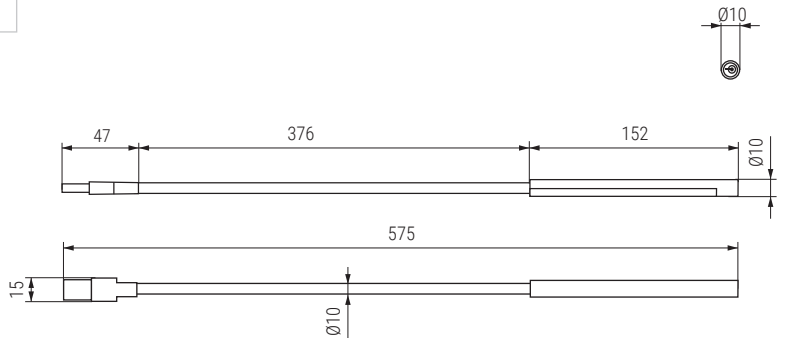

FLEXY USB Lámpara USB "touch" flexible Flexible led Lamp. White light 6.000K

- Características**
Characteristics:
- 10 LED. 5V. DC 1W.
 - USB conexión.
 - USB connection.

Código Code	Wattios Watts	Tensión Tension	Material	Acabado Finish	
73.51	1W.	5V. DC	metal/metal	plata/silver	1

SACYR Torre de conexión telescópica 3 enchufe y 2 USB Telescopic connection 3 shocket and 2 USB

Código Code	Material	Acabado Finish	
177.83	aluminio-termoplástico aluminum-thermoplastic	plata mate matt silver	10

- Apertura por presión.
- Push to open
- Potencia max 3.500W. 16A. 230V.
- Max power 3.500W. 16A. 230V.
- Cable de 1600 mm.
- 1600mm. wire.