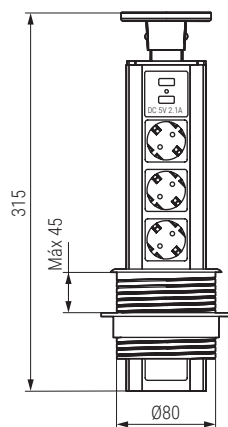

**FLEXY USB** Lámpara USB "touch" flexible  
Flexible led Lamp. White light 6.000K

- Características**  
Characteristics:
- 10 LED. 5V. DC 1W.
  - USB conexión.
  - USB connection.

Código Code	Wattios Watts	Tensión Tension	Material	Acabado Finish	
73.51	1W.	5V. DC	metal/metal	plata/silver	1

**SACYR** Torre de conexión telescópica 3 enchufe y 2 USB  
Telescopic connection 3 socket and 2 USB

Código Code	Material	Acabado Finish	
177.83	aluminio-termoplástico aluminum-thermoplastic	plata mate matt silver	10

- Apertura por presión.
- Push to open
- Potencia max 3.500W. 16A. 230V.
- Max power 3.500W. 16A. 230V.
- Cable de 1600 mm.
- 1600mm. wire.