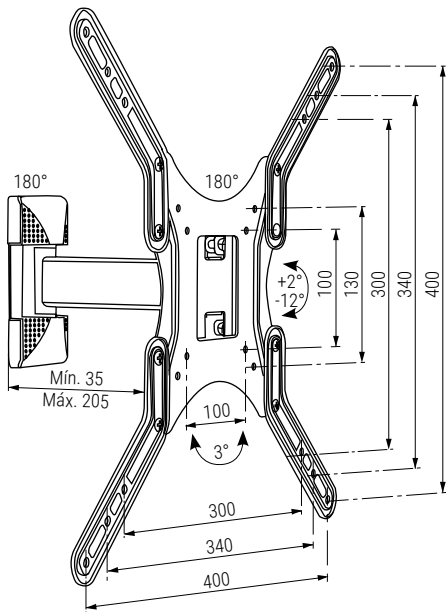

ASPA Soporte para TV. Brazo corto móvil
Para TV de 17" a 47"

Aspa
by ALK®

- Inclinación +2° -12°. Rotación 180°.
- Distancia desde la pared: mínimo 35mm., máximo 200mm.
- Capacidad de carga: 35kg.
- Patrón de agujeros estándar: 100x100mm., 130x130mm., 300x300mm., 340x340mm. y 400x400mm.
- Montaje en 6 sencillos pasos. Instrucciones de montaje incluidas.

CÓDIGO	Pulgadas	Material	Acabado	
3520.150	17"-47"	acero	negro	10