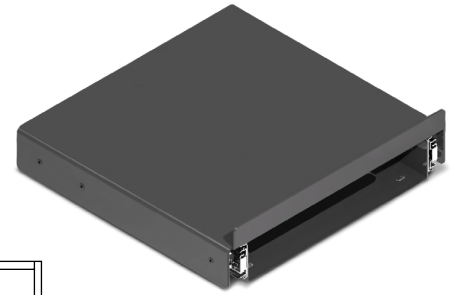

Serie CLASSIC Colgador laterales 5 perchas

Hoja instrucciones

Serie CLASSIC Plataforma extraíble butano

Hoja instrucciones

CÓDIGO	Material	Acabado	 1 kit
1008.175	acero	cromado	

CÓDIGO	Módulo	Medidas			 1 kit
		Ancho	Alto	Fondo	
1008.900	400	325	85	420	