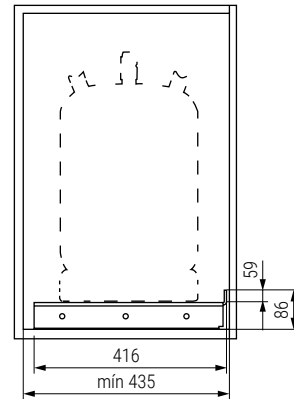

Serie CLASSIC Colgador laterales 5 perchas

Hoja instrucciones

Serie CLASSIC Plataforma extraíble butano

Hoja instrucciones

CÓDIGO	Material	Acabado	 1 kit
1008.175	acero	cromado	

CÓDIGO	Módulo	Medidas			 1 kit
		Ancho	Alto	Fondo	
1008.900	400	325	85	420	