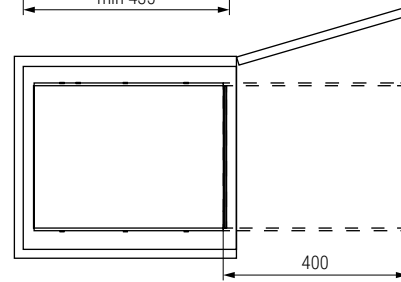

Serie CLASSIC Colgador laterales 5 perchas

Hoja instrucciones

Serie CLASSIC Plataforma extraíble butano

Hoja instrucciones

CÓDIGO	Material	Acabado	 1 kit
1008.175	acero	cromado	

CÓDIGO	Módulo	Medidas			 1 kit
		Ancho	Alto	Fondo	
1008.900	400	325	85	420	