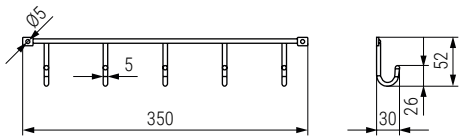

Serie CLASSIC Colgador laterales 5 perchas

Hoja instrucciones

Serie CLASSIC Plataforma extraíble butano

Hoja instrucciones

CÓDIGO	Material	Acabado	 1 kit
1008.175	acero	cromado	

CÓDIGO	Módulo	Medidas			 1 kit
		Ancho	Alto	Fondo	
1008.900	400	325	85	420	