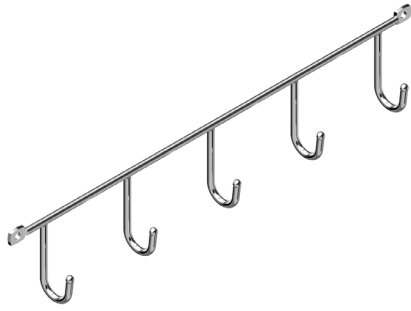

Serie CLASSIC Colgador laterales 5 perchas

Hoja instrucciones

Serie CLASSIC Plataforma extraíble butano

Hoja instrucciones

CÓDIGO	Material	Acabado	 1 kit
1008.175	acero	cromado	

CÓDIGO	Módulo	Medidas			 1 kit
		Ancho	Alto	Fondo	
1008.900	400	325	85	420	