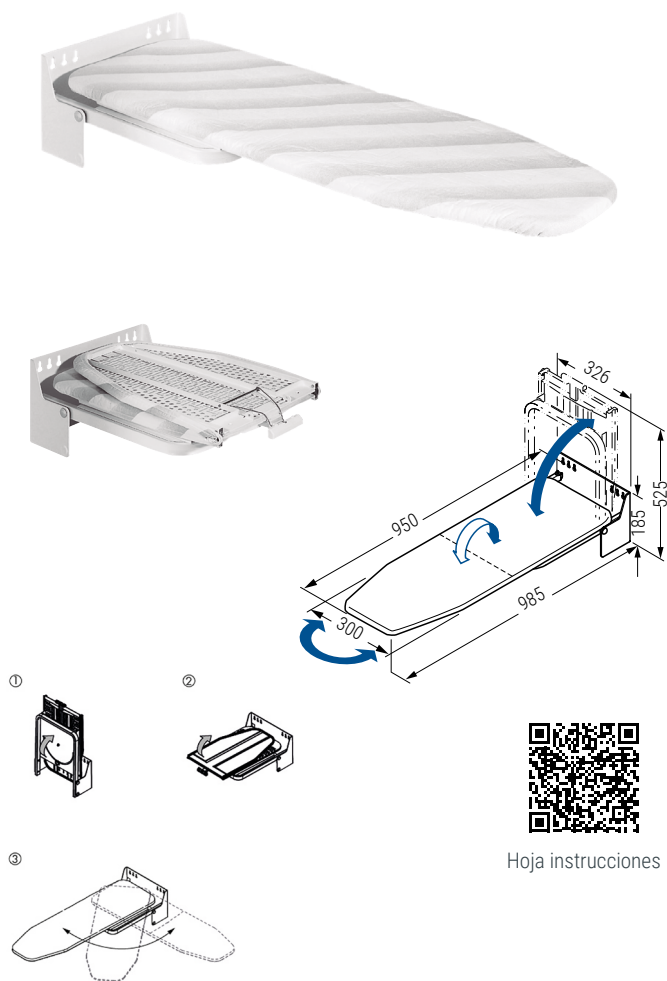

### NEVA Mesa de planchar abatible y giratoria

- Sistema montado totalmente. Abatible y girable 180°.
- Para sujeción a pared/muro.

CÓDIGO	Medidas			 1 kit
	Ancho	Alto	Fondo	
1008.903	326	530	120	

### LINDA Mesa de planchar extraíble y abatible

- Sistema de cajón extraíble y plegable. Al extraer el cajón se despliega de forma automática.
- Para la colocación en el interior del mueble/cajón.

CÓDIGO	Módulo	Medidas			 1 kit
		Ancho	Alto	Fondo	
1008.904	400/450/500	360	80	490	