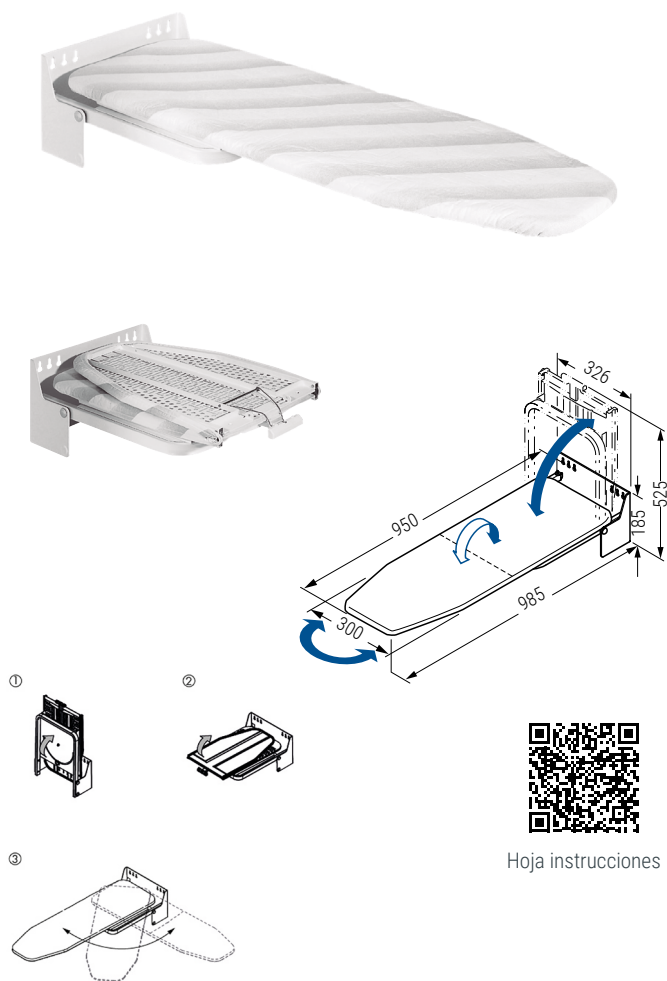

NEVA Mesa de planchar abatible y giratoria

- Sistema montado totalmente. Abatible y girable 180°.
- Para sujeción a pared/muro.

CÓDIGO	Medidas			
	Ancho	Alto	Fondo	
1008.903	326	530	120	1 kit

LINDA Mesa de planchar extraíble y abatible

- Sistema de cajón extraíble y plegable. Al extraer el cajón se despliega de forma automática.
- Para la colocación en el interior del mueble/cajón.

CÓDIGO	Módulo	Medidas			
		Ancho	Alto	Fondo	
1008.904	400/450/500	360	80	490	1 kit