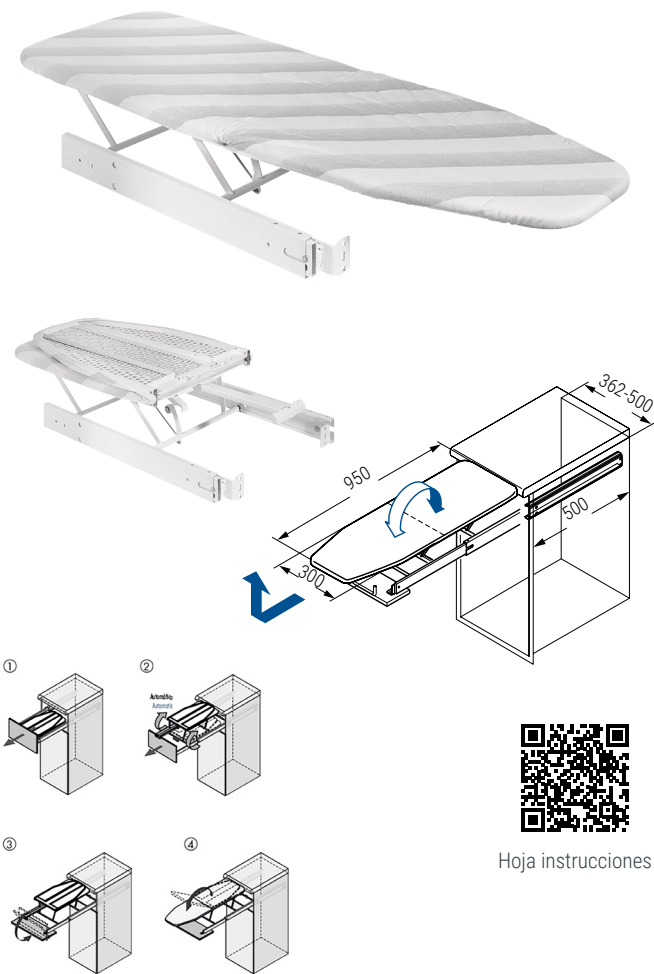

NEVA Mesa de planchar abatible y giratoria

- Sistema montado totalmente. Abatible y girable 180°.
- Para sujeción a pared/muro.

CÓDIGO	Medidas			
	Ancho	Alto	Fondo	
1008.903	326	530	120	1 kit

LINDA Mesa de planchar extraíble y abatible

- Sistema de cajón extraíble y plegable. Al extraer el cajón se despliega de forma automática.
- Para la colocación en el interior del mueble/cajón.

CÓDIGO	Módulo	Medidas			
		Ancho	Alto	Fondo	
1008.904	400/450/500	360	80	490	1 kit