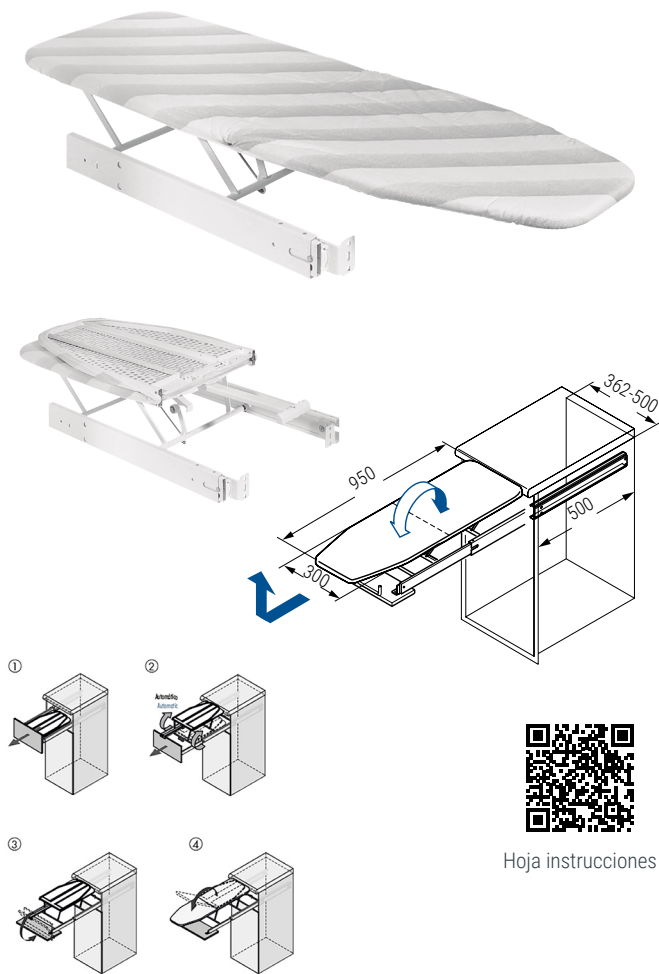

### NEVA Mesa de planchar abatible y giratoria

- Sistema montado totalmente. Abatible y girable 180°.
- Para sujeción a pared/muro.

CÓDIGO	Medidas			 1 kit
	Ancho	Alto	Fondo	
1008.903	326	530	120	

### LINDA Mesa de planchar extraíble y abatible

- Sistema de cajón extraíble y plegable. Al extraer el cajón se despliega de forma automática.
- Para la colocación en el interior del mueble/cajón.

CÓDIGO	Módulo	Medidas			 1 kit
		Ancho	Alto	Fondo	
1008.904	400/450/500	360	80	490	