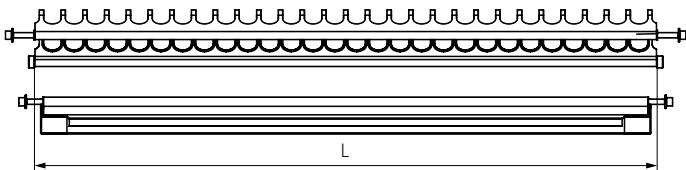

EIRE Escurreplatos-vasos con bandeja

Eire
by ALK®

perno Ø9

INOX

16-19mm.

- Compuesto de escurreplatos y escurre vasos fabricado en acero inoxidable AISI 304.
- Con acabado de calidad y bandeja.
 - Resistente, funcional y estabilidad excepcional.
 - Buena estabilidad.
 - Profundidad mínima de 300mm. Altura mínima de módulo de 625mm.

CÓDIGO		Módulo	Material	
Acero inox	Negro			
9036.101	-	450	acero inoxidable	1 kit
9036.102	9036.107	600	acero inoxidable	1 kit
9036.103	-	700	acero inoxidable	1 kit
9036.104	9036.109	800	acero inoxidable	1 kit
9036.105	9036.110	900	acero inoxidable	1 kit
9036.106	-	1.000	acero inoxidable	1 kit