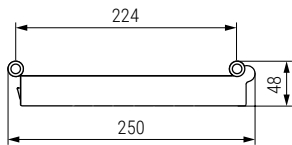

EIRE Escurreplatos-vasos con bandeja

Eire
by ALK®

perno Ø9

INOX

16-19mm.

- Compuesto de escurreplatos y escurre vasos fabricado en acero inoxidable AISI 304.
- Con acabado de calidad y bandeja.
 - Resistente, funcional y estabilidad excepcional.
 - Buena estabilidad.
 - Profundidad mínima de 300mm. Altura mínima de módulo de 625mm.

CÓDIGO		Módulo	Material	
Acero inox	Negro			
9036.101	-	450	acero inoxidable	1 kit
9036.102	9036.107	600	acero inoxidable	1 kit
9036.103	-	700	acero inoxidable	1 kit
9036.104	9036.109	800	acero inoxidable	1 kit
9036.105	9036.110	900	acero inoxidable	1 kit
9036.106	-	1.000	acero inoxidable	1 kit