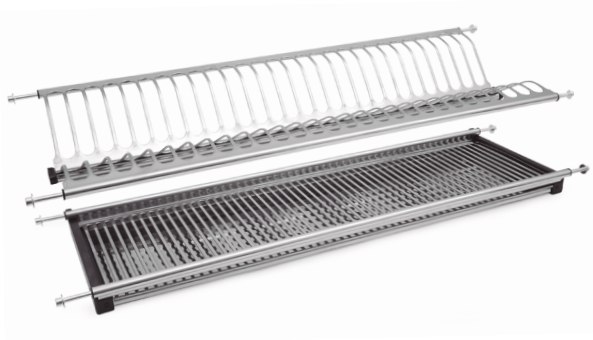

EIRE Escurreplatos-vasos con bandeja

Eire
by ALK®

perno Ø9

INOX

16-19mm.

- Compuesto de escurreplatos y escurre vasos fabricado en acero inoxidable AISI 304.
- Con acabado de calidad y bandeja.
 - Resistente, funcional y estabilidad excepcional.
 - Buena estabilidad.
 - Profundidad mínima de 300mm. Altura mínima de módulo de 625mm.

CÓDIGO		Módulo	Material	
Acero inox	Negro			
9036.101	-	450	acero inoxidable	1 kit
9036.102	9036.107	600	acero inoxidable	1 kit
9036.103	-	700	acero inoxidable	1 kit
9036.104	9036.109	800	acero inoxidable	1 kit
9036.105	9036.110	900	acero inoxidable	1 kit
9036.106	-	1.000	acero inoxidable	1 kit