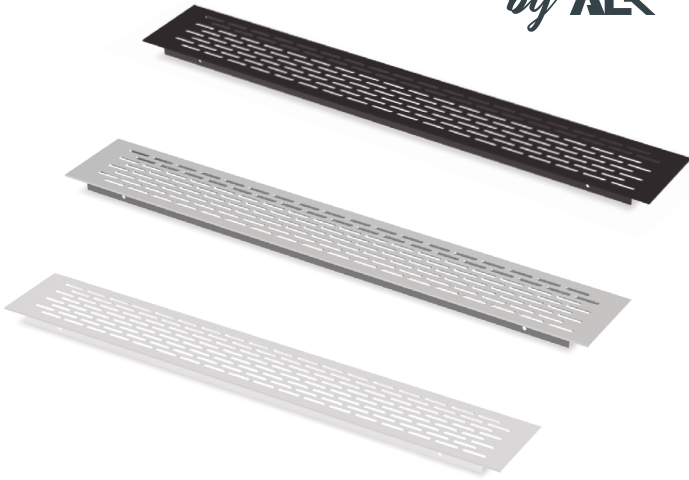

REGGI Rejilla ventilación zócalo

Reggi
by ALK®

ACTUALIZADO EL DÍA 02/08/2024

CÓDIGO

L = 225	L = 450	Material	Acabado	
3513.251	3513.252	aluminio	plata mate	1/10
3513.253	3513.254	aluminio	negro	1/10
3513.255	3513.256	aluminio	blanco	1/10

REJA Rejilla de aluminio estándar

CÓDIGO

CÓDIGO		Material	Medidas		
Natural	Blanco		A	B	
129.1	129.14	aluminio	15	15	1
129.2	129.275	aluminio	17	17	1
129.3	129.269	aluminio	20	20	1
129.5	-	aluminio	30	15	1