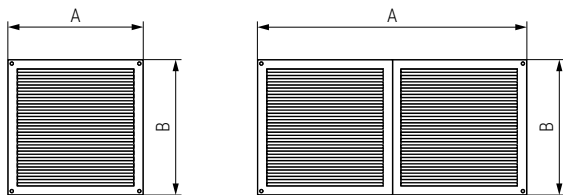

REGGI Rejilla ventilación zócalo

Reggi
by ALK®

ACTUALIZADO EL DÍA 02/08/2024

CÓDIGO

L = 225	L = 450	Material	Acabado	
3513.251	3513.252	aluminio	plata mate	1/10
3513.253	3513.254	aluminio	negro	1/10
3513.255	3513.256	aluminio	blanco	1/10

REJA Rejilla de aluminio estándar

CÓDIGO

CÓDIGO		Material	Medidas		
Natural	Blanco		A	B	
129.1	129.14	aluminio	15	15	1
129.2	129.275	aluminio	17	17	1
129.3	129.269	aluminio	20	20	1
129.5	-	aluminio	30	15	1