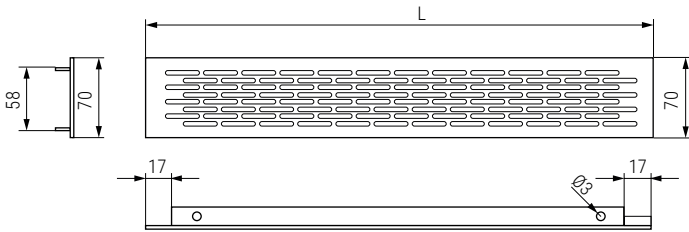

REGGI Rejilla ventilación zócalo

Reggi
by ALK®

ACTUALIZADO EL DÍA 02/08/2024

CÓDIGO

L = 225	L = 450	Material	Acabado	
3513.251	3513.252	aluminio	plata mate	1/10
3513.253	3513.254	aluminio	negro	1/10
3513.255	3513.256	aluminio	blanco	1/10

REJA Rejilla de aluminio estándar

CÓDIGO

CÓDIGO		Material	Medidas		
Natural	Blanco		A	B	
129.1	129.14	aluminio	15	15	1
129.2	129.275	aluminio	17	17	1
129.3	129.269	aluminio	20	20	1
129.5	-	aluminio	30	15	1