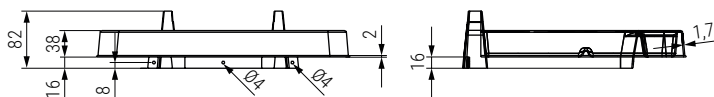

Formato rollo

CÓDIGO		Material	Medidas		
Antracita	Blanco		Grosor	Ancho	
9036.527	9036.528	goma	1,2	480	20m.

TONA Esterilla de goma antideslizante para cajones
Circulos

Tona
by ALK®

GOMA

Formato blister

CÓDIGO		Material	Medidas		
Antracita	Blanco		Grosor	Ancho	
9036.532	9036.533	goma	1,2	480	1,5m.

Formato rollo

CÓDIGO		Material	Medidas		
Antracita	Blanco		Grosor	Ancho	
9036.522	9036.523	goma	1,2	480	20m.

BAINE Salva sifón para cajón de muebles de baño
Forma recta, con bandeja.

Baine
by ALK®

CÓDIGO		Material	
Blanco	Antracita		
195.26	195.28	plástico	1/30