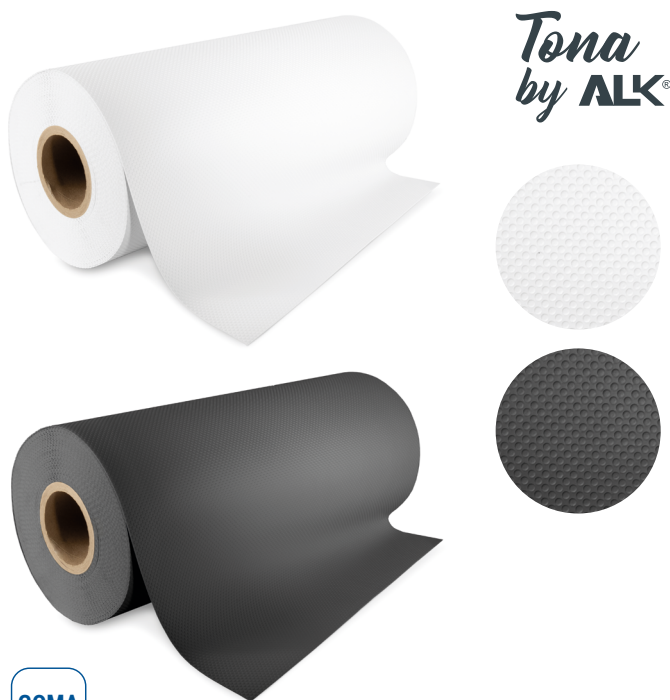

Equipamiento para cocina

Kitchen equipment

ONARA Esterilla de goma antideslizante para cajones
Textil

Onara
by ALK®

GOMA

Formato blister

CÓDIGO		Material	Medidas		
Antracita	Blanco		Grosor	Ancho	
9036.547	9036.548	goma	1,2	480	1,5m.

Formato rollo

CÓDIGO		Material	Medidas		
Antracita	Blanco		Grosor	Ancho	
9036.527	9036.528	goma	1,2	480	20m.

TONA Esterilla de goma antideslizante para cajones
Circulos

Tona
by ALK®

GOMA

Formato blister

CÓDIGO		Material	Medidas		
Antracita	Blanco		Grosor	Ancho	
9036.532	9036.533	goma	1,2	480	1,5m.

Formato rollo

CÓDIGO		Material	Medidas		
Antracita	Blanco		Grosor	Ancho	
9036.522	9036.523	goma	1,2	480	20m.

BAINE Salva sifón para cajón de muebles de baño
Forma recta, con bandeja.

Baine
by ALK®

CÓDIGO		Material	
Blanco	Antracita		
195.26	195.28	plástico	1/30