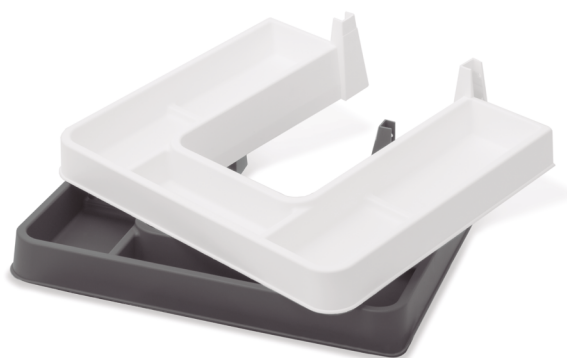

Equipamiento para cocina

Kitchen equipment

ONARA Esterilla de goma antideslizante para cajones
Textil

Onara
by ALK®

GOMA

Formato blister

CÓDIGO		Material	Medidas		
Antracita	Blanco		Grosor	Ancho	
9036.547	9036.548	goma	1,2	480	1,5m.

Formato rollo

CÓDIGO		Material	Medidas		
Antracita	Blanco		Grosor	Ancho	
9036.527	9036.528	goma	1,2	480	20m.

TONA Esterilla de goma antideslizante para cajones
Circulos

Tona
by ALK®

GOMA

Formato blister

CÓDIGO		Material	Medidas		
Antracita	Blanco		Grosor	Ancho	
9036.532	9036.533	goma	1,2	480	1,5m.

Formato rollo

CÓDIGO		Material	Medidas		
Antracita	Blanco		Grosor	Ancho	
9036.522	9036.523	goma	1,2	480	20m.

BAINE Salva sifón para cajón de muebles de baño
Forma recta, con bandeja.

Baine
by ALK®

CÓDIGO		Material	
Blanco	Antracita		
195.26	195.28	plástico	1/30