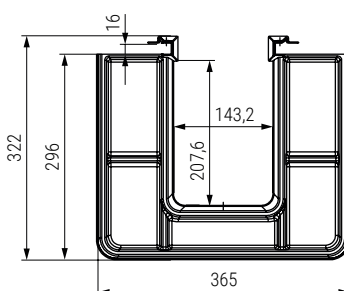

Equipamiento para cocina

Kitchen equipment

ONARA Esterilla de goma antideslizante para cajones
Textil

Onara
by ALK®

GOMA

Formato blister

CÓDIGO		Material	Medidas		
Antracita	Blanco		Grosor	Ancho	
9036.547	9036.548	goma	1,2	480	1,5m.

Formato rollo

CÓDIGO		Material	Medidas		
Antracita	Blanco		Grosor	Ancho	
9036.527	9036.528	goma	1,2	480	20m.

TONA Esterilla de goma antideslizante para cajones
Circulos

Tona
by ALK®

GOMA

Formato blister

CÓDIGO		Material	Medidas		
Antracita	Blanco		Grosor	Ancho	
9036.532	9036.533	goma	1,2	480	1,5m.

Formato rollo

CÓDIGO		Material	Medidas		
Antracita	Blanco		Grosor	Ancho	
9036.522	9036.523	goma	1,2	480	20m.

BAINE Salva sifón para cajón de muebles de baño
Forma recta, con bandeja.

Baine
by ALK®

CÓDIGO		Material	
Blanco	Antracita		
195.26	195.28	plástico	1/30