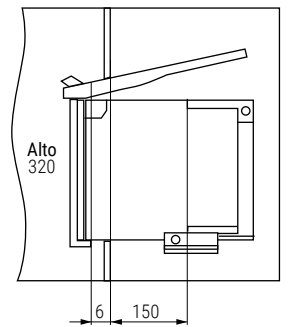

ADARO Cubo de basura con tapa de acero

Adaro
by ALK®

8L Ø240mm. INOX 201

CÓDIGO	Material	Acabado	Medidas			
			Ancho	Ø Tapa	Ø Taladro	
488.37	a.inox-plástico	mate-azul	265	235	240-245	1 kit

RING Cubo de basura

Ring
by ALK®

Hoja instrucciones

Mín M400 1X10L

CÓDIGO	Material	Acabado	Medidas			
			Ancho	Alto	Fondo	
488.25	termoplástico	gris	270	320	270	1 kit