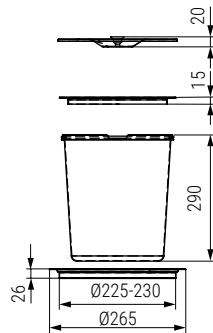

ADARO Cubo de basura con tapa de acero

Adaro  
by ALK®

8L Ø240mm. INOX 201

CÓDIGO	Material	Acabado	Medidas			
			Ancho	Ø Tapa	Ø Taladro	
488.37	a.inox-plástico	mate-azul	265	235	240-245	1 kit

RING Cubo de basura

Ring  
by ALK®

Hoja instrucciones

Mín M400 1X10L

CÓDIGO	Material	Acabado	Medidas			
			Ancho	Alto	Fondo	
488.25	termoplástico	gris	270	320	270	1 kit