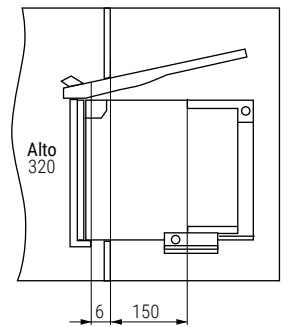

ADARO Cubo de basura con tapa de acero

Adaro  
by ALK®

8L Ø240mm. INOX 201

CÓDIGO	Material	Acabado	Medidas			
			Ancho	Ø Tapa	Ø Taladro	
488.37	a.inox-plástico	mate-azul	265	235	240-245	1 kit

RING Cubo de basura

Ring  
by ALK®

Hoja instrucciones

Mín M400 1X10L

CÓDIGO	Material	Acabado	Medidas			
			Ancho	Alto	Fondo	
488.25	termoplástico	gris	270	320	270	1 kit