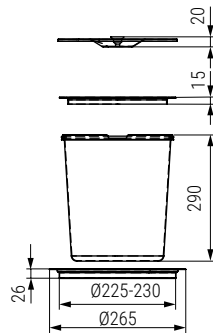

ADARO Cubo de basura con tapa de acero

Adaro
by ALK®

8L Ø240mm. INOX 201

CÓDIGO	Material	Acabado	Medidas			
			Ancho	Ø Tapa	Ø Taladro	
488.37	a.inox-plástico	mate-azul	265	235	240-245	1 kit

RING Cubo de basura

Ring
by ALK®

Hoja instrucciones

Mín M400 1X10L

CÓDIGO	Material	Acabado	Medidas			
			Ancho	Alto	Fondo	
488.25	termoplástico	gris	270	320	270	1 kit