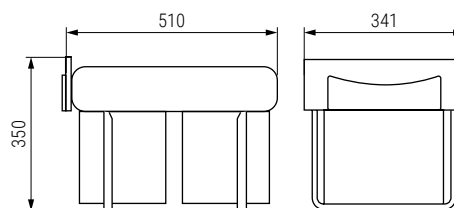

MANZANA Módulo cubo de basura extraíble

MIDI LIGHT Módulo cubo de basura

*Midi Light*  
by ALK®

Hoja instrucciones

Hoja instrucciones

Mín M400
2X16L
PUSH
SLOW
Sin mano
Icono de configuración

•Apertura automática con la puerta.

CÓDIGO	Material	Acabado	Medidas			Icono de caja
			Ancho	Alto	Fondo	
1070.604	termoplástico	gris RAL 9006	298	380	476	1

Mín M400
2X16L
EASY
Icono de configuración

CÓDIGO	Material	Acabado	Medidas			Icono de caja
			Ancho	Alto	Fondo	
488.22	plástico	antracita	341	350	510	1kit