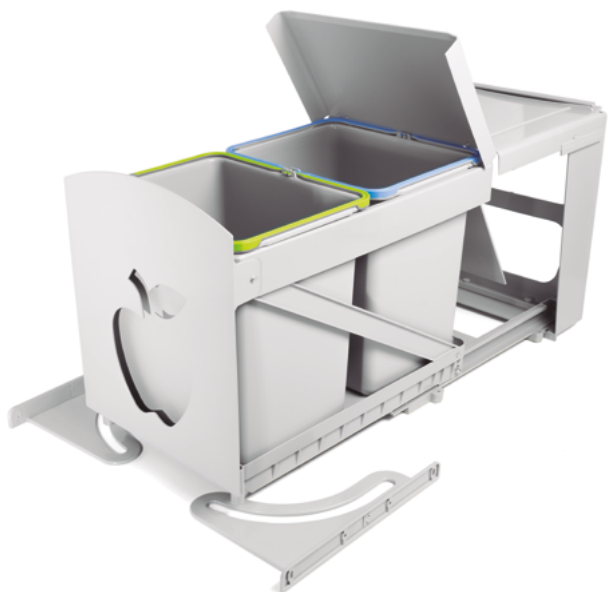

MANZANA Módulo cubo de basura extraíble

MIDI LIGHT Módulo cubo de basura

*Midi Light*  
by ALK®

Hoja instrucciones

Hoja instrucciones

Mín M400
2X16L
PUSH
SLOW
Sin mano
Icono de configuración

•Apertura automática con la puerta.

CÓDIGO	Material	Acabado	Medidas			Icono de caja
			Ancho	Alto	Fondo	
1070.604	termoplástico	gris RAL 9006	298	380	476	1

Mín M400
2X16L
EASY
Icono de configuración

CÓDIGO	Material	Acabado	Medidas			Icono de caja
			Ancho	Alto	Fondo	
488.22	plástico	antracita	341	350	510	1kit