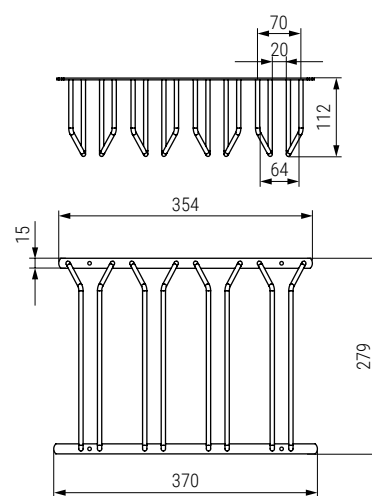

SOCOPA 2 Soporte para copas doble

CÓDIGO

Medidas

Cromado	Negro mate	Ancho	Alto	Fondo	
9036.471	9036.473	182	112	279	1/8

SOCOPA 4 Soporte para copas cuádruple

CÓDIGO

Medidas

Cromado	Negro mate	Ancho	Alto	Fondo	
9036.472	9036.474	370	112	279	1/8