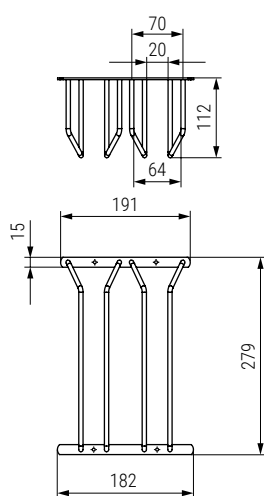

SOCOPA 2 Soporte para copas doble

CÓDIGO

Medidas

Cromado	Negro mate	Ancho	Alto	Fondo	
9036.471	9036.473	182	112	279	1/8

SOCOPA 4 Soporte para copas cuádruple

CÓDIGO

Medidas

Cromado	Negro mate	Ancho	Alto	Fondo	
9036.472	9036.474	370	112	279	1/8