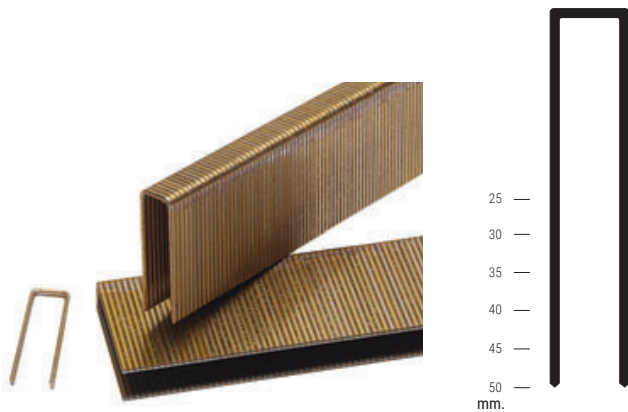

LÍNEA 14 Grapa galvanizada

Staple series 14

GRAPADORA GAMA ECONÓMICA

Upholstery stapler

Código Code	Modelo Model	Millares Caja Thousands Box	Palet Pallet
372.210	80-6	10	1.400
372.211	80-8	10	1.400
372.212	80-10	10	1.000
372.213	80-12	10	1.000
372.214	80-14	10	1.000

Emplea grapa LINEA 14 de 25 a 51mm.
For 14 staple 25-51mm.
Neumática, Presión: 5-8 ATM.
Pneumatics, Pressure: 5-8 ATM.
CÓDIGO/CODE: 372.43

LÍNEA G-5562 / LÍNEA 14 Grapa

Staple series 14

GRAPADORA SIMES

Upholstery stapler

Código Code	Modelo Model	Longitud Length	Millares Caja Thousands Box	Palet Pallet
9022.313	14-20	25	23	2.160
9022.314	14-25	30	20	1.787
9022.315	14-30	30	16,55	1.605
9022.316	14-35	35	13	1.458
9022.317V	14-40	40	10	1.400