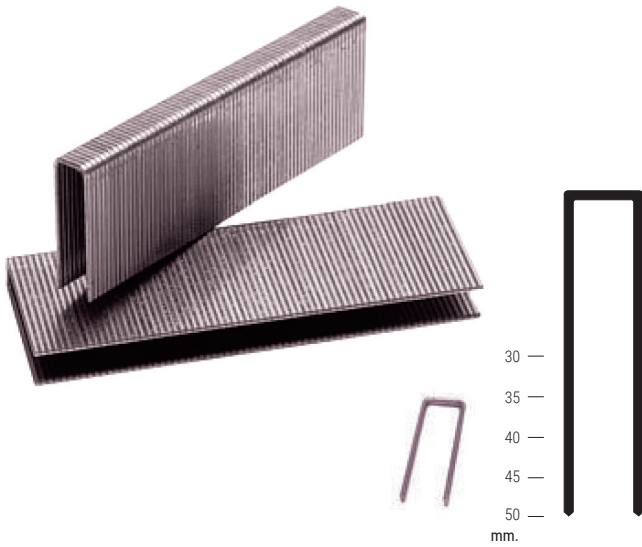

LÍNEA 14 Grapa galvanizada

Staple series 14

GRAPADORA GAMA ECONÓMICA

Upholstery stapler

Código Code	Modelo Model	Millares Caja Thousands Box	Palet Pallet
372.210	80-6	10	1.400
372.211	80-8	10	1.400
372.212	80-10	10	1.000
372.213	80-12	10	1.000
372.214	80-14	10	1.000

Emplea grapa LINEA 14 de 25 a 51mm.
For 14 staple 25-51mm.
Neumática, Presión: 5-8 ATM.
Pneumatics, Pressure: 5-8 ATM.
CÓDIGO/CODE: 372.43

LÍNEA G-5562 / LÍNEA 14 Grapa

Staple series 14

GRAPADORA SIMES

Upholstery stapler

Código Code	Modelo Model	Longitud Length	Millares Caja Thousands Box	Palet Pallet
9022.313	14-20	25	23	2.160
9022.314	14-25	30	20	1.787
9022.315	14-30	30	16,55	1.605
9022.316	14-35	35	13	1.458
9022.317V	14-40	40	10	1.400

Emplea grapa G5562 de 25-50mm.
For staple G5562 25-50mm.
Neumática, Presión: 5-8 ATM.
Pneumatics, Pressure: 5-8 ATM.
CÓDIGO/CODE: 1247.322

Ficha técnica
Data sheet