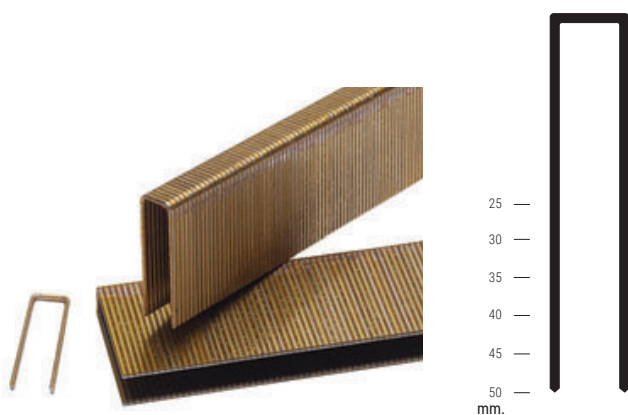

LÍNEA 14 Grapa galvanizada

Staple series 14

GRAPADORA GAMA ECONÓMICA

Upholstery stapler

Código Code	Modelo Model	Millares Caja Thousands Box	Palet Pallet
372.210	80-6	10	1.400
372.211	80-8	10	1.400
372.212	80-10	10	1.000
372.213	80-12	10	1.000
372.214	80-14	10	1.000

Emplea grapa LINEA 14 de 25 a 51mm.
For 14 staple 25-51mm.
Neumática, Presión: 5-8 ATM.
Pneumatics, Pressure: 5-8 ATM.
CÓDIGO/CODE: 372.43

LÍNEA G-5562 / LÍNEA 14 Grapa

Staple series 14

GRAPADORA SIMES

Upholstery stapler

Código Code	Modelo Model	Longitud Length	Millares Caja Thousands Box	Palet Pallet
9022.313	14-20	25	23	2.160
9022.314	14-25	30	20	1.787
9022.315	14-30	30	16,55	1.605
9022.316	14-35	35	13	1.458
9022.317V	14-40	40	10	1.400