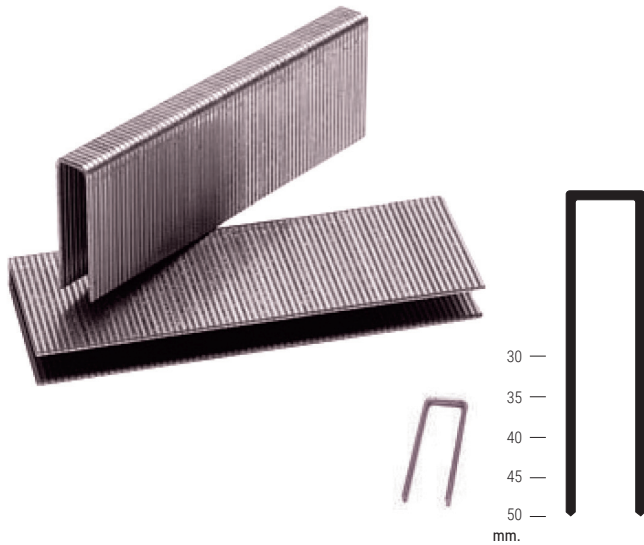

LÍNEA 14 Grapa galvanizada

Staple series 14

GRAPADORA GAMA ECONÓMICA

Upholstery stapler

Código Code	Modelo Model	Millares Caja Thousands Box	Palet Pallet
372.210	80-6	10	1.400
372.211	80-8	10	1.400
372.212	80-10	10	1.000
372.213	80-12	10	1.000
372.214	80-14	10	1.000

Emplea grapa LINEA 14 de 25 a 51mm.
For 14 staple 25-51mm.
Neumática, Presión: 5-8 ATM.
Pneumatics, Pressure: 5-8 ATM.
CÓDIGO/CODE: 372.43

LÍNEA G-5562 / LÍNEA 14 Grapa

Staple series 14

GRAPADORA SIMES

Upholstery stapler

Código Code	Modelo Model	Longitud Length	Millares Caja Thousands Box	Palet Pallet
9022.313	14-20	25	23	2.160
9022.314	14-25	30	20	1.787
9022.315	14-30	30	16,55	1.605
9022.316	14-35	35	13	1.458
9022.317V	14-40	40	10	1.400

Emplea grapa G5562 de 25-50mm.
For staple G5562 25-50mm.
Neumática, Presión: 5-8 ATM.
Pneumatics, Pressure: 5-8 ATM.
CÓDIGO/CODE: 1247.322

Ficha técnica
Data sheet