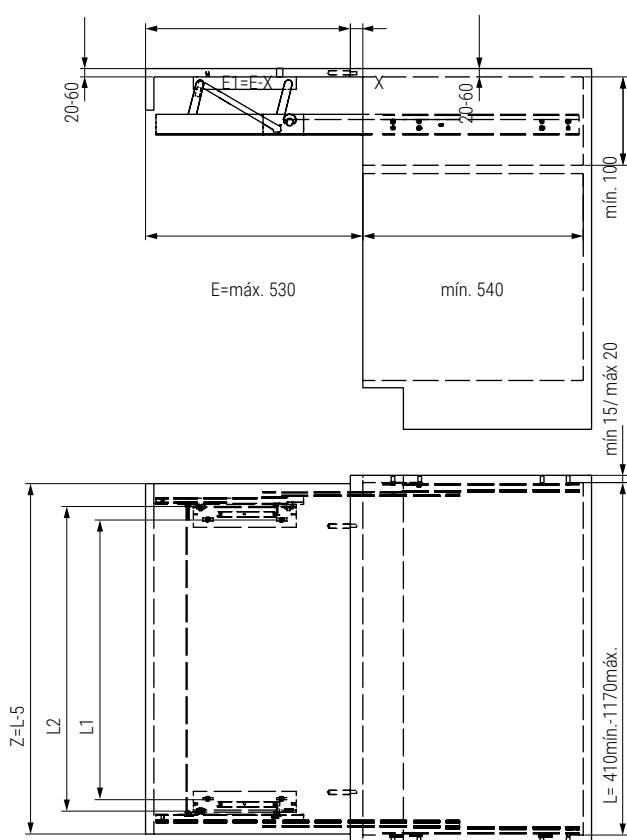

OPLA TOP Sistema para mesa de apoyo oculta en un cajón

OPLA TOP es un novedoso sistema muy funcional que te permite ampliar el espacio de trabajo en tu cocina. Queda oculta dentro del módulo como un cajón cualquiera.

Su ventaja principal es que puede regular para que quede a nivel de la encimera o península, convirtiéndose así en una prolongación.

- Ideal para cocinas con poco espacio de trabajo.
- Valida también para ser utilizada como pequeña mesa para el desayuno o comida rápida.
- Puede ser instalada en módulos desde 450mm hasta 1200mm.
- No incluye tableros ni bisagras.

Se aconseja hacer pruebas técnicas

LEYENDA

- L Ancho interior modulo (sin contar costados).
- L1 Distancia entre agujeros fijación.
- L2 Longitud de barra.
- X Saliente encimera.
- Z Ancho superior.
- E Longitud abierto.
- E1 Longitud superior.

Para mas información sobre medidas, ver hoja de montaje.

CÓDIGO	Módulo	Fondo mín.	Altura mín.	Material	Acabado	
50.51V	450	540	100	aluminio	efecto inox.	1
50.52V	600	540	100	aluminio	efecto inox.	1
50.53V	900	540	100	aluminio	efecto inox.	1
50.54V	1.200	540	100	aluminio	efecto inox.	1