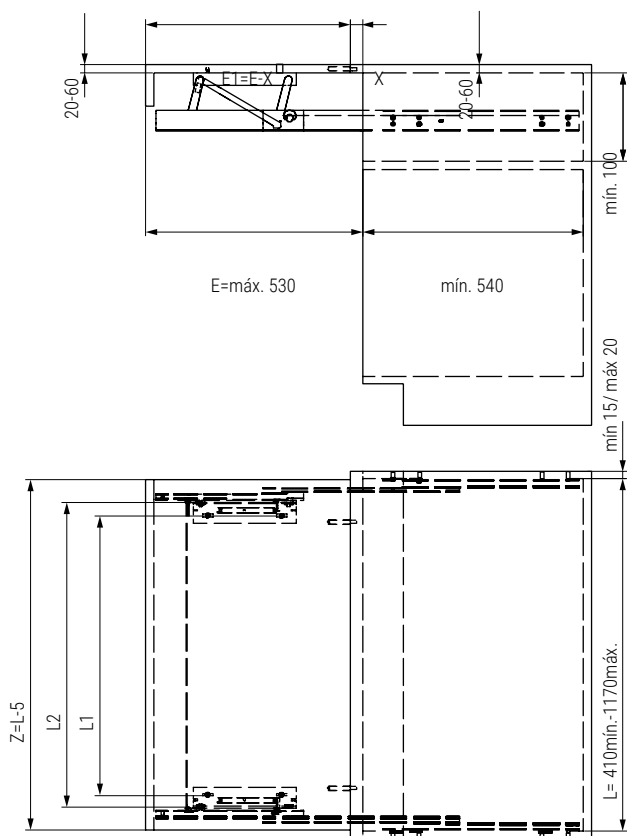

### OPLA TOP Sistema para mesa de apoyo oculta en un cajón

OPLA TOP es un novedoso sistema muy funcional que te permite ampliar el espacio de trabajo en tu cocina. Queda oculta dentro del módulo como un cajón cualquiera.

Su ventaja principal es que puede regular para que quede a nivel de la encimera o península, convirtiéndose así en una prolongación.

- Ideal para cocinas con poco espacio de trabajo.
- Valida también para ser utilizada como pequeña mesa para el desayuno o comida rápida.
- Puede ser instalada en módulos desde 450mm hasta 1200mm.
- No incluye tableros ni bisagras.

#### LEYENDA

- L Ancho interior módulo (sin contar costados).
- L1 Distancia entre agujeros fijación.
- L2 Longitud de barra.
- X Saliente encimera.
- Z Ancho superior.
- E Longitud abierto.
- E1 Longitud superior.

Para más información sobre medidas, ver hoja de montaje.

CÓDIGO	Módulo	Fondo mín.	Altura mín.	Material	Acabado	
50.51V	450	540	100	aluminio	efecto inox.	1
50.52V	600	540	100	aluminio	efecto inox.	1
50.53V	900	540	100	aluminio	efecto inox.	1
50.54V	1.200	540	100	aluminio	efecto inox.	1