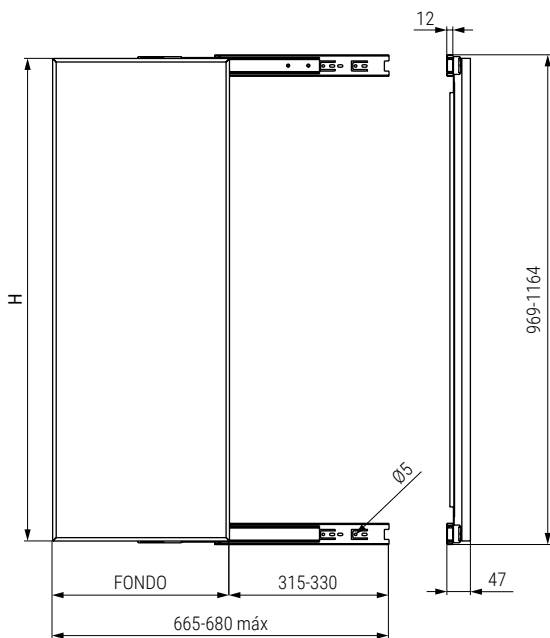

Espejo extraíble y giratorio OPTIMA

Optima  
by ALK®

- Espejo extraíble y giratorio para el lateral interno del armario.
- Sujeción lateral al costado del mueble.
- Con guías de extracción total y sistema giratorio.
- Se adjunta manual de instrucciones.
- Aconsejamos hacer pruebas técnicas.

CÓDIGO		Fondo	Acabado	
H=1000	H=1.200			
9037.47	9037.48	350	plata mate	1/6
-	9037.28	350	grafito	1/6