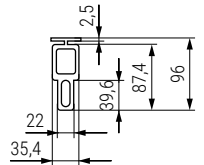

Perchero frontal extraíble sujeción al techo OPTIMA

OPTIMA Perchero frontal extraíble

- Para 9 perchas.
- Deslizamiento suave y silencioso guías de extracción total y rodamientos.

CÓDIGO	Fondo	Salida	Material	Acabado	
9037.256	455	415	aluminio-acero	grafito	1

CÓDIGO	L	A	Salida	Material	Acabado	
9037.103	358	263	340	aluminio-acero	grafito	1/20
9037.104	458	363	440	aluminio-acero	grafito	1/20