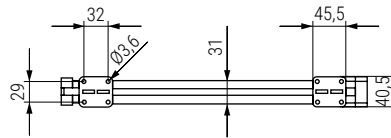

Perchero frontal extraíble sujeción al techo OPTIMA

OPTIMA Perchero frontal extraíble

- Para 9 perchas.
- Deslizamiento suave y silencioso guías de extracción total y rodamientos.

CÓDIGO	Fondo	Salida	Material	Acabado	
9037.256	455	415	aluminio-acero	grafito	1

CÓDIGO	L	A	Salida	Material	Acabado	
9037.103	358	263	340	aluminio-acero	grafito	1/20
9037.104	458	363	440	aluminio-acero	grafito	1/20