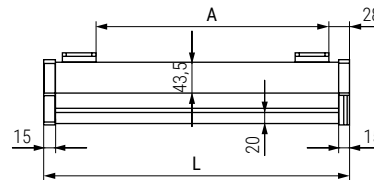

Perchero frontal extraíble sujeción al techo OPTIMA

OPTIMA Perchero frontal extraíble

- Para 9 perchas.
- Deslizamiento suave y silencioso guías de extracción total y rodamientos.

CÓDIGO	Fondo	Salida	Material	Acabado	
9037.256	455	415	aluminio-acero	grafito	1

CÓDIGO	L	A	Salida	Material	Acabado	
9037.103	358	263	340	aluminio-acero	grafito	1/20
9037.104	458	363	440	aluminio-acero	grafito	1/20