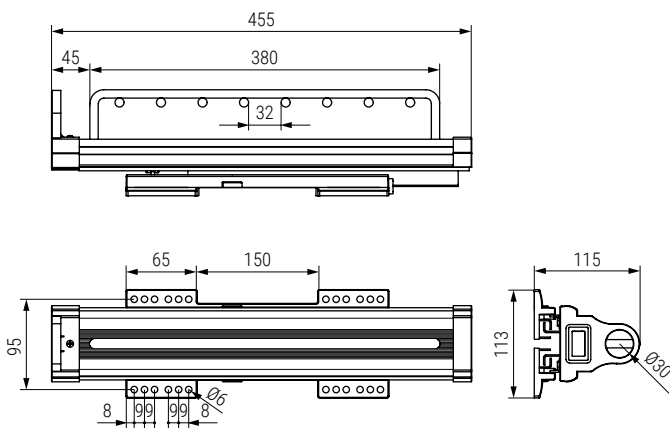

Perchero frontal extraíble sujeción al techo OPTIMA

OPTIMA Perchero frontal extraíble

- Para 9 perchas.
- Deslizamiento suave y silencioso guías de extracción total y rodamientos.

CÓDIGO	Fondo	Salida	Material	Acabado	
9037.256	455	415	aluminio-acero	grafito	1

CÓDIGO	L	A	Salida	Material	Acabado	
9037.103	358	263	340	aluminio-acero	grafito	1/20
9037.104	458	363	440	aluminio-acero	grafito	1/20