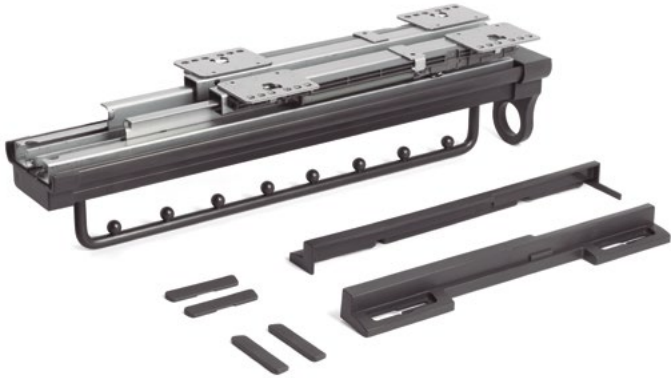

Perchero frontal extraíble sujeción al techo OPTIMA

OPTIMA Perchero frontal extraíble

- Para 9 perchas.
- Deslizamiento suave y silencioso guías de extracción total y rodamientos.

CÓDIGO	Fondo	Salida	Material	Acabado	
9037.256	455	415	aluminio-acero	grafito	1

CÓDIGO	L	A	Salida	Material	Acabado	
9037.103	358	263	340	aluminio-acero	grafito	1/20
9037.104	458	363	440	aluminio-acero	grafito	1/20