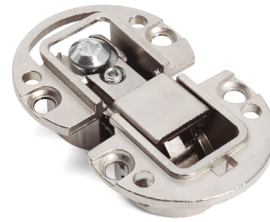

KIMANA SKIN Bisagra regulable para puertas abatibles
Para embutir

KIMANA SKIN es la nueva y más exclusiva bisagra de Italiana Ferramenta para apertura de puertas abatibles. Diseño renovado y elegante que da un valor añadido al mobiliario en cuanto a estética y funcionalidad.

- Valida para apertura de puertas hacia abajo y hacia arriba.
- Fácil instalación ya que los tornillos se colocan verticalmente.
- Tres ajustes independientes que aseguran suavemente la alineación de la puerta en profundidad, horizontal y verticalmente.
- Todos los tornillos están ocultos por tapas embellecedoras que vienen en diferentes colores para combinar con el acabado.
- Garantía de al menos 40.000 ciclos de apertura y cierre.

Aconsejamos hacer pruebas técnicas.

Video

Ficha técnica

Mecanizado en mueble

Mecanizado en puerta

Bisagra regulable

CÓDIGO	Material	Acabado	
504.631	zamak	níquel	100
504.632	zamak	níquel negro	100

Tapas embellecedoras puerta