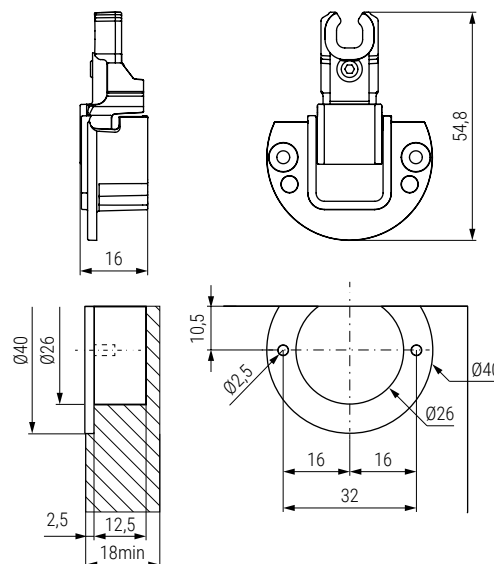

Aconsejamos hacer pruebas técnicas.

Video

Ficha técnica

Mecanizado en mueble

Mecanizado en puerta

Bisagra regulable

CÓDIGO	Material	Acabado	
504.631	zamak	níquel	100
504.632	zamak	níquel negro	100

Tapas embellecedoras puerta