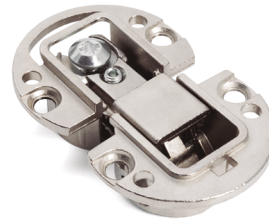

KIMANA SKIN Bisagra regulable para puertas abatibles
Para embutir

KIMANA SKIN es la nueva y más exclusiva bisagra de Italiana Ferramenta para apertura de puertas abatibles. Diseño renovado y elegante que da un valor añadido al mobiliario en cuanto a estética y funcionalidad.

- Valida para apertura de puertas hacia abajo y hacia arriba.
- Fácil instalación ya que los tornillos se colocan verticalmente.
- Tres ajustes independientes que aseguran suavemente la alineación de la puerta en profundidad, horizontal y verticalmente.
- Todos los tornillos están ocultos por tapas embellecedoras que vienen en diferentes colores para combinar con el acabado.
- Garantía de al menos 40.000 ciclos de apertura y cierre.

Aconsejamos hacer pruebas técnicas.

Video

Ficha técnica

Mecanizado en mueble

Mecanizado en puerta

Bisagra regulable

CÓDIGO	Material	Acabado	
504.631	zamak	níquel	100
504.632	zamak	níquel negro	100

Tapas embellecedoras puerta