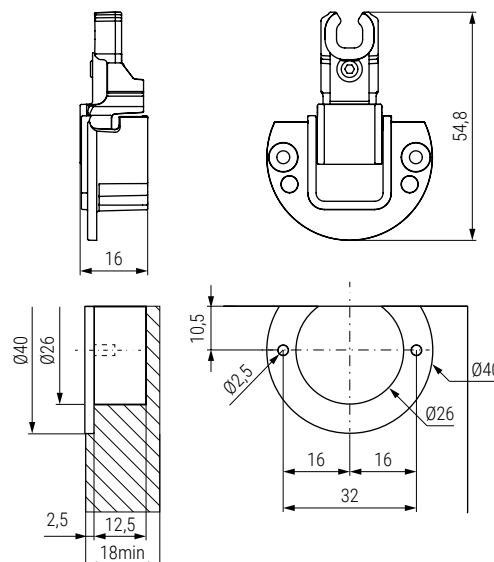

Aconsejamos hacer pruebas técnicas.

Video

Ficha técnica

Mecanizado en mueble

Mecanizado en puerta

Bisagra regulable

CÓDIGO	Material	Acabado	
504.631	zamak	níquel	100
504.632	zamak	níquel negro	100

Tapas embellecedoras puerta