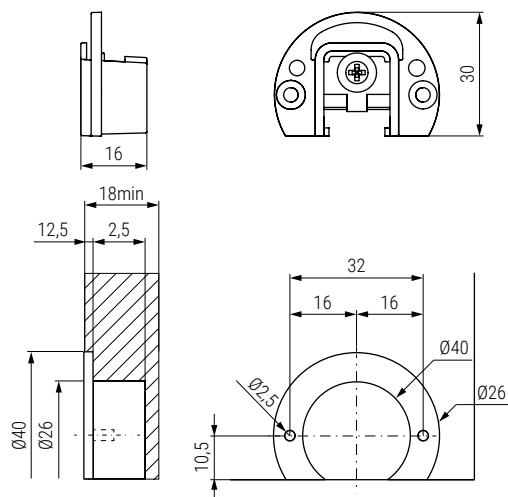

Aconsejamos hacer pruebas técnicas.

Video

Ficha técnica

Mecanizado en mueble

Mecanizado en puerta

Bisagra regulable

CÓDIGO	Material	Acabado	
504.631	zamak	níquel	100
504.632	zamak	níquel negro	100

Tapas embellecedoras puerta