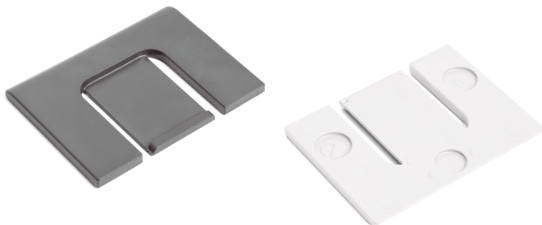

KIMANA SKIN Bisagra regulable para puertas abatibles
Para embutir

KIMANA SKIN es la nueva y más exclusiva bisagra de Italiana Ferramenta para apertura de puertas abatibles. Diseño renovado y elegante que da un valor añadido al mobiliario en cuanto a estética y funcionalidad.

- Valida para apertura de puertas hacia abajo y hacia arriba.
- Fácil instalación ya que los tornillos se colocan verticalmente.
- Tres ajustes independientes que aseguran suavemente la alineación de la puerta en profundidad, horizontal y verticalmente.
- Todos los tornillos están ocultos por tapas embellecedoras que vienen en diferentes colores para combinar con el acabado.
- Garantía de al menos 40.000 ciclos de apertura y cierre.

Aconsejamos hacer pruebas técnicas.

Video

Ficha técnica

Mecanizado en mueble

Mecanizado en puerta

Bisagra regulable

CÓDIGO	Material	Acabado	
504.631	zamak	níquel	100
504.632	zamak	níquel negro	100

Tapas embellecedoras puerta

CÓDIGO	Material	Acabado	
504.633	plástico	antracita	200
504.635	plástico	blanco	200

Tapas embellecedoras mueble

CÓDIGO	Material	Acabado	
504.634	plástico	antracita	200
504.636	plástico	blanco	200