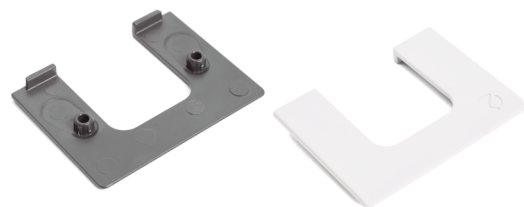

Tapas embellecedoras mueble