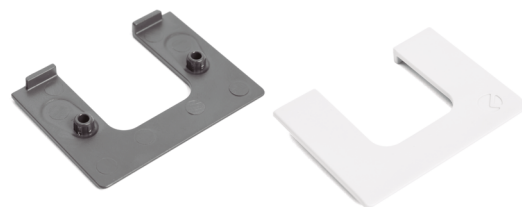

Tapas embellecedoras mueble