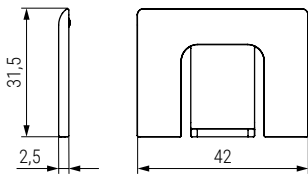

Aconsejamos hacer pruebas técnicas.

Video

Ficha técnica

Mecanizado en mueble

Mecanizado en puerta

Bisagra regulable

CÓDIGO	Material	Acabado	
504.631	zamak	níquel	100
504.632	zamak	níquel negro	100

Tapas embellecedoras puerta