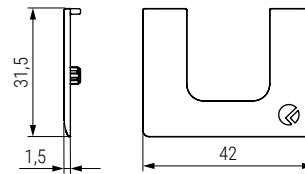

Tapas embellecedoras mueble