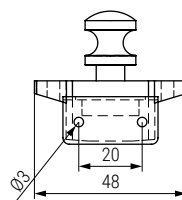

**CAMPERPUSH** Tirador Push con cerradura  
Perfecto para autocaravanas y vehículos camper

*CamperPush*  
by **ALK**®

↑  
B

Vista B

**CÓDIGO**

3523.96

**Material**

plástico-acero