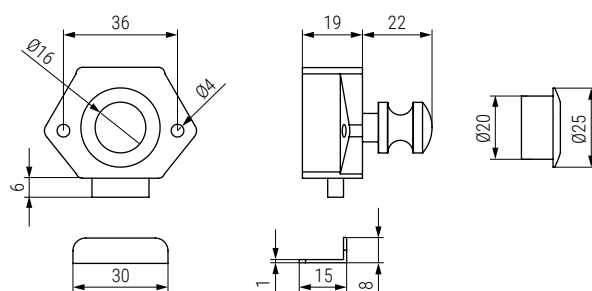

**CAMPERPUSH** Tirador Push con cerradura  
Perfecto para autocaravanas y vehículos camper

*CamperPush*  
by **ALK**®

↑  
B

Vista B

**CÓDIGO**

3523.96

**Material**

plástico-acero