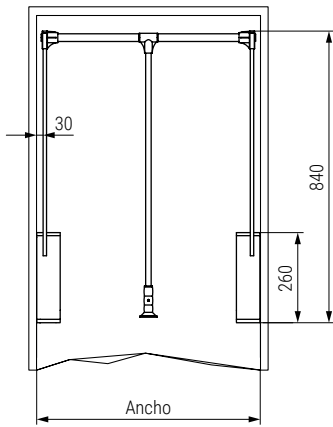

Perchero abatible para armarios sujeción lateral OPTIMA

Optima
by ALK®

• Con barras extensibles (mínimo-máximo).

CÓDIGO	Ancho	Material	Acabado	
9037.253	de 600 a 830mm	aluminio-plástico	grafito	1/6
9037.254	de 830 a 1150mm	aluminio-plástico	grafito	1/6