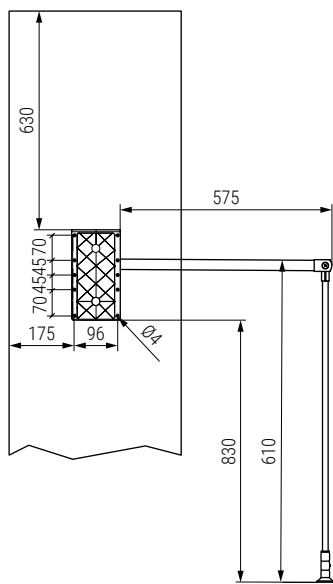

Perchero abatible para armarios sujeción lateral OPTIMA

Optima
by ALK®

• Con barras extensibles (mínimo-máximo).

CÓDIGO	Ancho	Material	Acabado	
9037.253	de 600 a 830mm	aluminio-plástico	grafito	1/6
9037.254	de 830 a 1150mm	aluminio-plástico	grafito	1/6