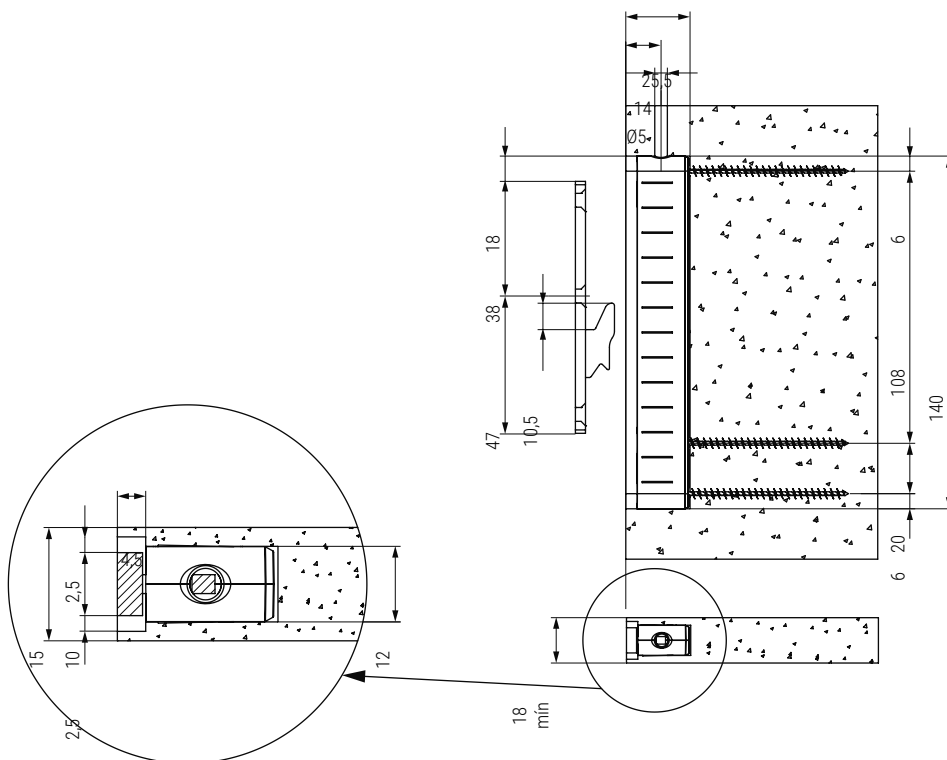

## ATC301 Colgador oculto regulable para muebles suspendidos

Nuevo colgador oculto ATC301, especial para muebles suspendidos a la pared como librerías, estanterías e incluso, muebles sin trasera.

- Oculto. Embutido al costado del mueble. Espesor mín. 18mm.
- Triple regulación: horizontal  $\pm 2,5$ mm., vertical  $\pm 7$ mm., y en profundidad  $\pm 3$ mm. Ajustando desde arriba con una simple llave allen de 4mm.
- Sistema anti-desbloqueo y anti-vuelco para una mayor seguridad.
- Carga máxima 80kg., gracias al gancho de fijación que permite una perfecta distribución del peso

Aconsejamos hacer pruebas técnicas.

• Un juego se compone de una placa más un colgador según la imagen.

CÓDIGO	Material	Acabado	
1110.11	acero/nílon	zincado	1.000

Información y Complementos recomendados

Video montaje