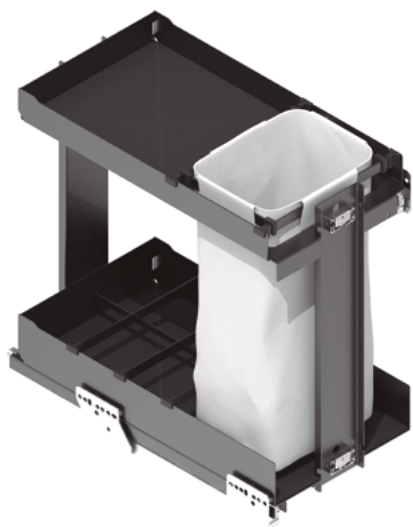

Equipamiento para cocina Kitchen equipment

Serie NOVA FLAT Módulo botellero/panero
2 alturas

- Módulo botellero/panero NOVA FLAT extraíble 480mm.
- Bandeja de acero pintado y base antideslizante **antracita**.
 - Fijación lateral. Con enganches regulables para puerta incluidos.
 - Incluye guía Novapro Grass.
 - **Altura del módulo 700mm.**
 - **Separadores no incluidos, pedir por separado.**

Hoja instrucciones

Serie NOVA FLAT Cesto multiusos

- Bandejas NOVA FLAT extraíbles 480mm.
- Bandeja de acero pintado y base antideslizante **antracita**.
 - Fijación lateral.
 - Incluye guía Novapro Grass.

Hoja instrucciones

ACTUALIZADO DÍA 03/04/2025

Botellero CÓDIGO	Separadores CÓDIGO	Módulo	Medidas			Kit
			Ancho	Alto	Fondo	
1008.221	1008.228	300	262-268	485	496	1 kit
1008.222	1008.229	400	362-368	485	496	1 kit