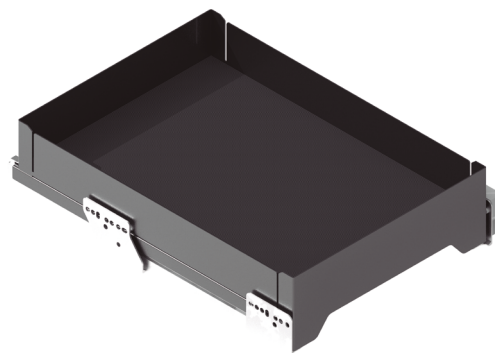

Serie NOVA FLAT Módulo botellero/panero  
2 alturas

- Módulo botellero/panero NOVA FLAT extraíble 480mm.
- Bandeja de acero pintado y base antideslizante **antracita**.
  - Fijación lateral. Con enganches regulables para puerta incluidos.
  - Incluye guía Novapro Grass.

Hoja instrucciones

CÓDIGO	Módulo	Medidas			
		Ancho	Alto	Fondo	
1008.221	300	262-268	485	496	1 kit
1008.222	400	362-368	485	496	1 kit

Serie NOVA FLAT Cesto multiusos

- Bandejas NOVA FLAT extraíbles 480mm.
- Bandeja de acero pintado y base antideslizante **antracita**.
  - Fijación lateral.
  - Incluye guía Novapro Grass.

Hoja instrucciones

CÓDIGO	Módulo	Medidas			
		Ancho	Alto	Fondo	
1008.231V	400	362-368	120	491	1 kit
1008.232V	450	412-418	120	491	1 kit
1008.233V	500	462-468	120	491	1 kit
1008.234V	600	562-568	120	491	1 kit