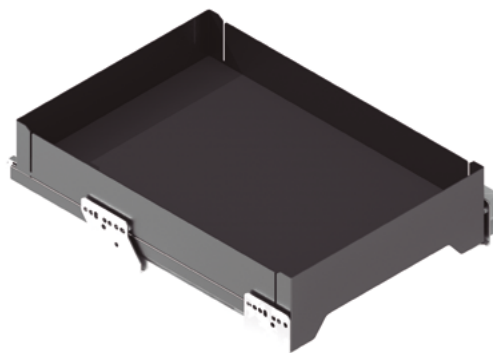

Equipamiento para cocina Kitchen equipment

Serie NOVA FLAT Módulo botellero/panero
2 alturas

- Módulo botellero/panero NOVA FLAT extraíble 480mm.
- Bandeja de acero pintado y base antideslizante **antracita**.
 - Fijación lateral. Con enganches regulables para puerta incluidos.
 - Incluye guía Novapro Grass.
 - **Altura del módulo 700mm.**
 - **Separadores no incluidos, pedir por separado.**

Hoja instrucciones

Serie NOVA FLAT Cesto multiusos

- Bandejas NOVA FLAT extraíbles 480mm.
- Bandeja de acero pintado y base antideslizante **antracita**.
 - Fijación lateral.
 - Incluye guía Novapro Grass.

Hoja instrucciones

ACTUALIZADO DÍA 03/04/2025

Botellero CÓDIGO	Separadores CÓDIGO	Módulo	Medidas			Kit
			Ancho	Alto	Fondo	
1008.221	1008.228	300	262-268	485	496	1 kit
1008.222	1008.229	400	362-368	485	496	1 kit