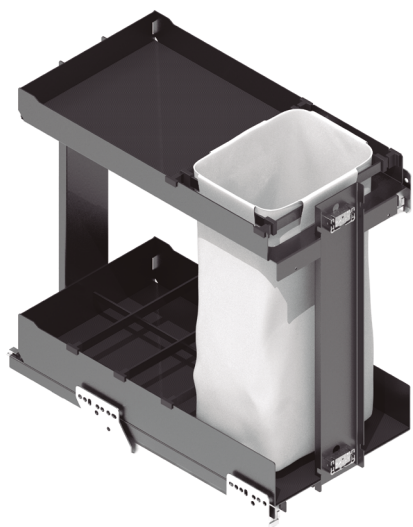

Serie NOVA FLAT Módulo botellero/panero  
2 alturas

- Módulo botellero/panero NOVA FLAT extraíble 480mm.
- Bandeja de acero pintado y base antideslizante **antracita**.
  - Fijación lateral. Con enganches regulables para puerta incluidos.
  - Incluye guía Novapro Grass.

Hoja instrucciones

CÓDIGO	Módulo	Medidas			
		Ancho	Alto	Fondo	
1008.221	300	262-268	485	496	1 kit
1008.222	400	362-368	485	496	1 kit

Serie NOVA FLAT Cesto multiusos

- Bandejas NOVA FLAT extraíbles 480mm.
- Bandeja de acero pintado y base antideslizante **antracita**.
  - Fijación lateral.
  - Incluye guía Novapro Grass.

Hoja instrucciones

CÓDIGO	Módulo	Medidas			
		Ancho	Alto	Fondo	
1008.231V	400	362-368	120	491	1 kit
1008.232V	450	412-418	120	491	1 kit
1008.233V	500	462-468	120	491	1 kit
1008.234V	600	562-568	120	491	1 kit