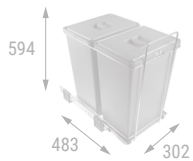

ECOFIL 29 Módulo cubo de basura

Módulo de cubos de basura ECOFIL fabricados en hilo de acero cromado y material termoplástico color antracita para recogida selectiva. Materiales totalmente reciclables. Producto sencillo pero al mismo tiempo sólido y duradero.

- Guías CUADRO marca SALICE.
- Extracción mediante tirador.
- Fijación a la base del mueble.

Ficha técnica

CÓDIGO	Material	Acabado	Medidas			
			Ancho	Alto	Fondo	
488.41	termoplástico	antracita	302	594	483	1 kit