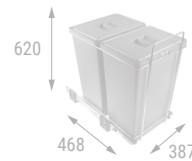

ECOFIL 29 Módulo cubo de basura

Módulo de cubos de basura ECOFIL fabricados en hilo de acero cromado y material termoplástico color antracita para recogida selectiva. Materiales totalmente reciclables. Producto sencillo pero al mismo tiempo sólido y duradero.

- Guías CUADRO marca SALICE.
- Extracción mediante tirador.
- Fijación a la base del mueble.

ECOFIL 35 Módulo cubo de basura

Módulo de cubos de basura ECOFIL fabricados en hilo de acero cromado y material termoplástico color antracita para recogida selectiva. Materiales totalmente reciclables. Producto sencillo pero al mismo tiempo sólido y duradero.

- Guías CUADRO marca SALICE.
- Extracción mediante tirador.
- Fijación a la base del mueble.

Mín M400
2X29L
30KG
E.Total
EASY

CÓDIGO	Material	Acabado	Medidas			1 kit
			Ancho	Alto	Fondo	
488.41	termoplástico	antracita	302	594	483	1 kit

Mín M450
2X35L
30KG
E.Total
EASY

CÓDIGO	Material	Acabado	Medidas			1 kit
			Ancho	Alto	Fondo	
488.40	termoplástico	antracita	387	620	468	1 kit