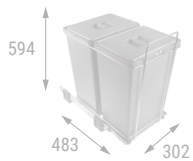

ECOFIL 29 Módulo cubo de basura

Módulo de cubos de basura ECOFIL fabricados en hilo de acero cromado y material termoplástico color antracita para recogida selectiva. Materiales totalmente reciclables. Producto sencillo pero al mismo tiempo sólido y duradero.

- Guías CUADRO marca SALICE.
- Extracción mediante tirador.
- Fijación a la base del mueble.

Ficha técnica

ECOFIL 35 Módulo cubo de basura

Módulo de cubos de basura ECOFIL fabricados en hilo de acero cromado y material termoplástico color antracita para recogida selectiva. Materiales totalmente reciclables. Producto sencillo pero al mismo tiempo sólido y duradero.

- Guías CUADRO marca SALICE.
- Extracción mediante tirador.
- Fijación a la base del mueble.

Ficha técnica

Mín M400
2X29L
30KG
E.Total
EASY

CÓDIGO	Material	Acabado	Medidas			1 kit
			Ancho	Alto	Fondo	
488.41	termoplástico	antracita	302	594	483	1 kit

Mín M450
2X35L
30KG
E.Total
EASY

CÓDIGO	Material	Acabado	Medidas			1 kit
			Ancho	Alto	Fondo	
488.40	termoplástico	antracita	387	620	468	1 kit