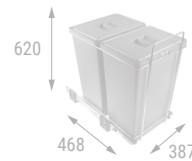

- Guías CUADRO marca SALICE.
- Extracción mediante tirador.
- Fijación a la base del mueble.

Ficha técnica

ECOFIL 35 Módulo cubo de basura

Módulo de cubos de basura ECOFIL fabricados en hilo de acero cromado y material termoplástico color antracita para recogida selectiva. Materiales totalmente reciclables. Producto sencillo pero al mismo tiempo sólido y duradero.

- Guías CUADRO marca SALICE.
- Extracción mediante tirador.
- Fijación a la base del mueble.

Ficha técnica

Mín M400
2X29L
30KG
E.Total
EASY

CÓDIGO	Material	Acabado	Medidas			1 kit
			Ancho	Alto	Fondo	
488.41	termoplástico	antracita	302	594	483	1 kit

Mín M450
2X35L
30KG
E.Total
EASY

CÓDIGO	Material	Acabado	Medidas			1 kit
			Ancho	Alto	Fondo	
488.40	termoplástico	antracita	387	620	468	1 kit