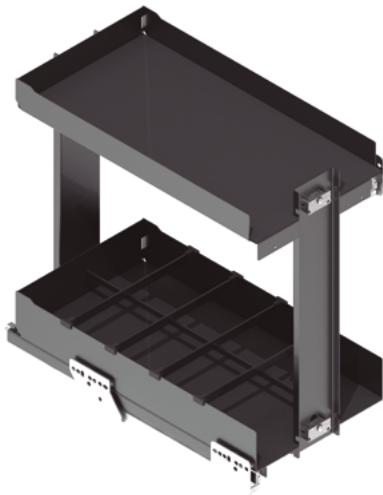

Serie NOVA FLAT Módulo botellero/bandeja 2 alturas

- Módulo botellero/bandeja NOVA FLAT extraíble 480mm.
- Bandeja de acero pintado y base antideslizante antracita.
 - Fijación lateral. Con enganches regulables para puerta incluidos.
 - Con botellero inferior y bandeja superior.
 - Incluye guía Novapro Grass.
 - **Altura del módulo 700mm.**
 - **Separadores no incluidos, pedir por separado.**

Hoja instrucciones

Serie NOVA FLAT Módulo botellero/2 bandejas 3 alturas

- Módulo botellero/bandeja NOVA FLAT extraíble 480mm.
- Bandeja de acero pintado y base antideslizante antracita.
 - Fijación lateral. Con enganches regulables para puerta incluidos.
 - Con botellero inferior y dos bandejas superiores.
 - Incluye guía Novapro Grass.
 - **Altura del módulo 800mm.**
 - **Separadores no incluidos, pedir por separado.**

Hoja instrucciones

ACTUALIZADO DÍA 03/04/2025

Botellero CÓDIGO	Separadores CÓDIGO	Módulo	Medidas			
			Ancho	Alto	Fondo	
1008.203	1008.228	300	262-268	485	496	1 kit
1008.204	1008.229	400	362-368	485	496	1 kit

ACTUALIZADO DÍA 03/04/2025

Botellero CÓDIGO	Separadores CÓDIGO	Módulo	Medidas			
			Ancho	Alto	Fondo	
1008.213	1008.228	300	262-268	665	496	1 kit
1008.214	1008.229	400	362-368	665	496	1 kit