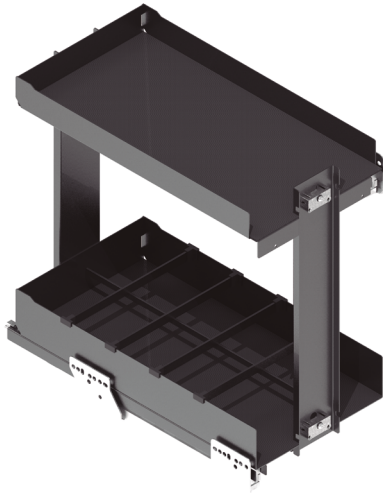

Serie NOVA FLAT Módulo 700 botellero/bandeja 2 alturas

- Módulo botellero/bandeja NOVA FLAT extraíble 480mm.
- Bandeja de acero pintado y base antideslizante antracita.
 - Fijación lateral. Con enganches regulables para puerta incluidos.
 - Con botellero inferior y bandeja superior.
 - Incluye guía Novapro Grass.

Hoja instrucciones

CÓDIGO	Módulo	Medidas			
		Ancho	Alto	Fondo	
1008.203	300	262-268	485	496	1 kit
1008.204	400	362-368	485	496	1 kit

Serie NOVA FLAT Módulo 800 botellero/2 bandejas 3 alturas

- Módulo botellero/bandeja NOVA FLAT extraíble 480mm.
- Bandeja de acero pintado y base antideslizante antracita.
 - Fijación lateral. Con enganches regulables para puerta incluidos.
 - Con botellero inferior y dos bandejas superiores.
 - Incluye guía Novapro Grass.

Hoja instrucciones

CÓDIGO	Módulo	Medidas			
		Ancho	Alto	Fondo	
1008.213	300	262-268	665	496	1 kit
1008.214	400	362-368	665	496	1 kit