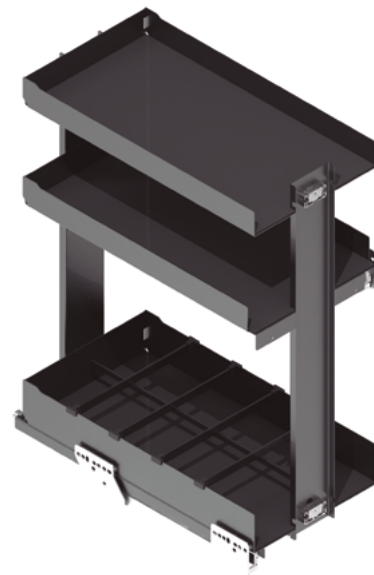

Serie NOVA FLAT Módulo botellero/bandeja 2 alturas

- Módulo botellero/bandeja NOVA FLAT extraíble 480mm.
- Bandeja de acero pintado y base antideslizante antracita.
 - Fijación lateral. Con enganches regulables para puerta incluidos.
 - Con botellero inferior y bandeja superior.
 - Incluye guía Novapro Grass.
 - **Altura del módulo 700mm.**
 - **Separadores no incluidos, pedir por separado.**

Hoja instrucciones

Serie NOVA FLAT Módulo botellero/2 bandejas 3 alturas

- Módulo botellero/bandeja NOVA FLAT extraíble 480mm.
- Bandeja de acero pintado y base antideslizante antracita.
 - Fijación lateral. Con enganches regulables para puerta incluidos.
 - Con botellero inferior y dos bandejas superiores.
 - Incluye guía Novapro Grass.
 - **Altura del módulo 800mm.**
 - **Separadores no incluidos, pedir por separado.**

Hoja instrucciones

ACTUALIZADO DÍA 03/04/2025

Botellero CÓDIGO	Separadores CÓDIGO	Módulo	Medidas			
			Ancho	Alto	Fondo	
1008.203	1008.228	300	262-268	485	496	1 kit
1008.204	1008.229	400	362-368	485	496	1 kit

ACTUALIZADO DÍA 03/04/2025

Botellero CÓDIGO	Separadores CÓDIGO	Módulo	Medidas			
			Ancho	Alto	Fondo	
1008.213	1008.228	300	262-268	665	496	1 kit
1008.214	1008.229	400	362-368	665	496	1 kit