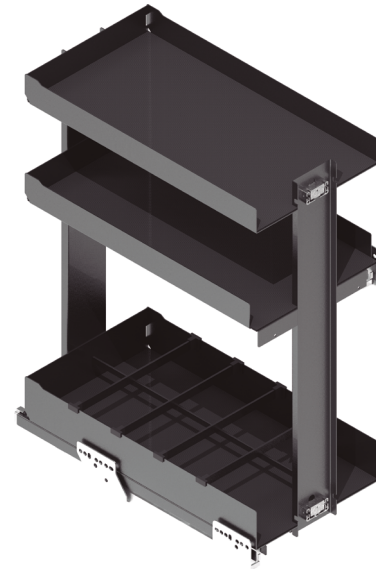

Serie NOVA FLAT Módulo 700 botellero/bandeja 2 alturas

- Módulo botellero/bandeja NOVA FLAT extraíble 480mm.
- Bandeja de acero pintado y base antideslizante antracita.
 - Fijación lateral. Con enganches regulables para puerta incluidos.
 - Con botellero inferior y bandeja superior.
 - Incluye guía Novapro Grass.

Hoja instrucciones

CÓDIGO	Módulo	Medidas			
		Ancho	Alto	Fondo	
1008.203	300	262-268	485	496	1 kit
1008.204	400	362-368	485	496	1 kit

Serie NOVA FLAT Módulo 800 botellero/2 bandejas 3 alturas

- Módulo botellero/bandeja NOVA FLAT extraíble 480mm.
- Bandeja de acero pintado y base antideslizante antracita.
 - Fijación lateral. Con enganches regulables para puerta incluidos.
 - Con botellero inferior y dos bandejas superiores.
 - Incluye guía Novapro Grass.

Hoja instrucciones

CÓDIGO	Módulo	Medidas			
		Ancho	Alto	Fondo	
1008.213	300	262-268	665	496	1 kit
1008.214	400	362-368	665	496	1 kit