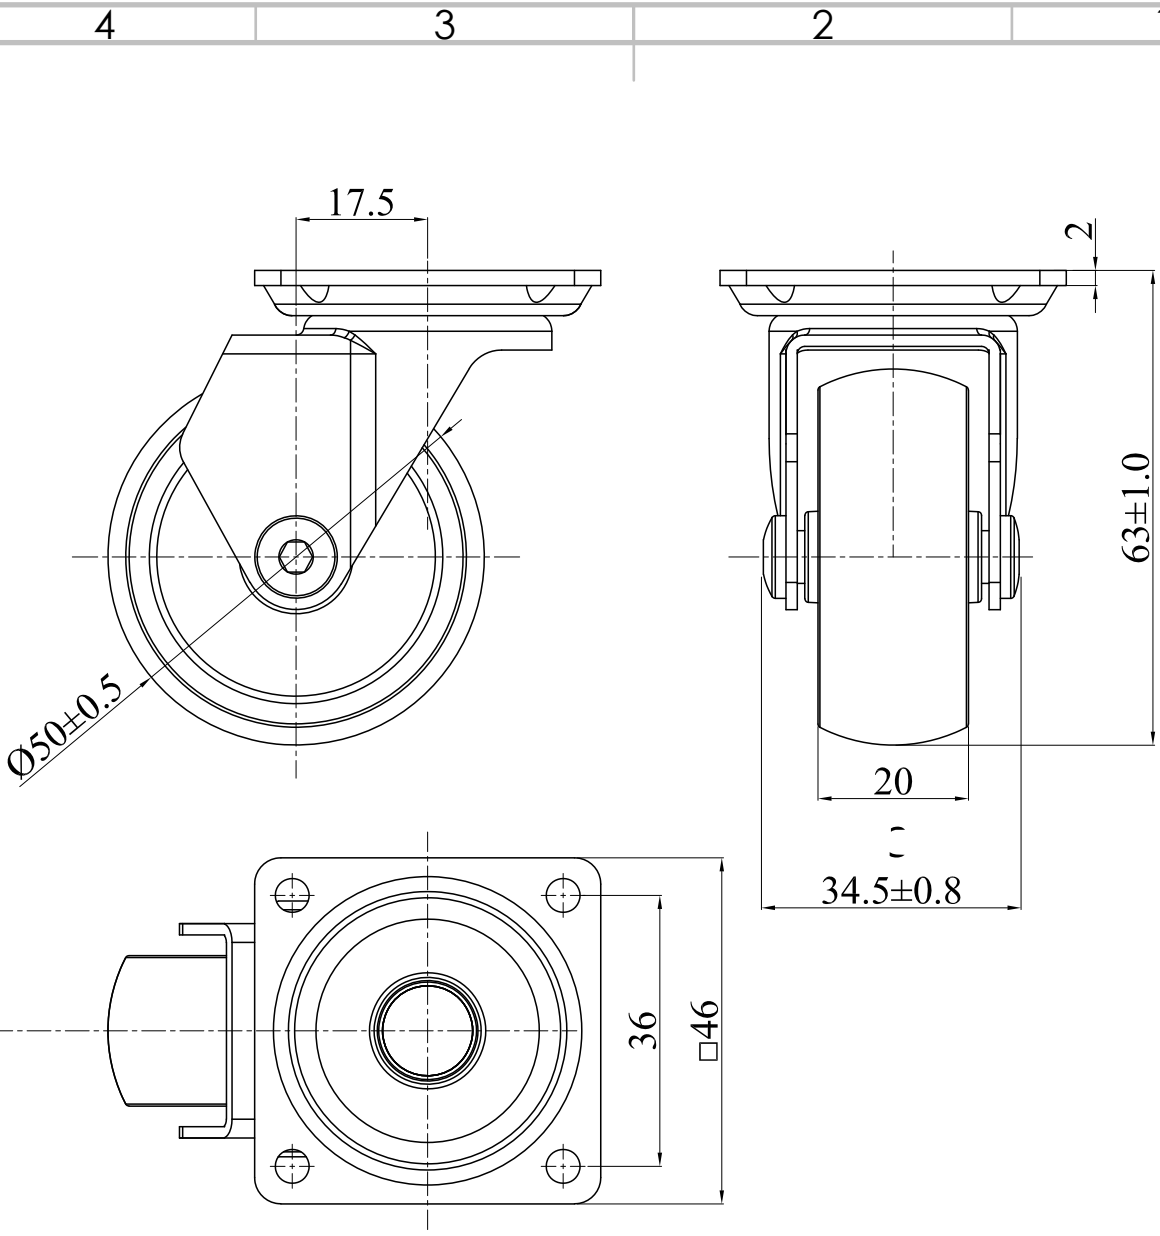

	NOMBRE	FIRMA	FECHA	DESCRIPCIÓN: Rueda EMMA III Altura total 63mm Capacidad de carga dinámica 50kg. Con freno Soporte de placa
DIBUJ.	AG		14/06/2024	
VERIF.	AG			
APROB.				
FABR.				
CALID.				
				Unidades envase: 1 unidad
				Unidades embalaje: 100 unidades
				Peso: 0,1260Kg

Contigo desde 1893			
<b>Verdú</b> ®			
Código	Rueda	Material	Acabado
1226.31	Ø50	acero-policarbonato	negro
			A4
ESCALA: 1:1		HOJA 1 DE 1	

[www.verdustore.com](http://www.verdustore.com)

	NOMBRE	FIRMA	FECHA	DESCRIPCIÓN:
DIBUJ.	AG		14/06/2024	Rueda EMMA III Altura total 63mm
VERIF.	AG			Capacidad de carga dinámica 50kg.
APROB.				Soporte de placa
FABR.				
CALID.				Unidades envase: 1 unidad
				Unidades embalaje: 100 unidades
				Peso: 0,1350Kg

# Verdú®

Código	Rueda	Material	Acabado
1226.32	Ø50	acero-policarbonato	negro

A4

ESCALA: 1:1 HOJA 1 DE 1

[www.verdustore.com](http://www.verdustore.com)