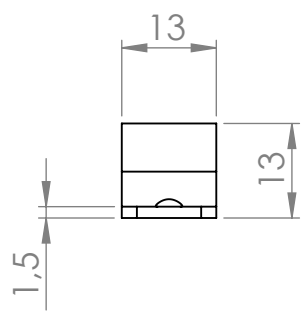

Cable sensor 1,6m

Sensor

Cable JST macho 8,5cm  
Cable JST hembra 1,95m

	NOMBRE	FIRMA	FECHA	DESCRIPCIÓN: Sensor Embutido o solapado 24V Max 120W Se puede pedir con un sensor o con dos sensores
DIBUJ.	AG		02/07/2024	
VERIF.	AG			
APROB.				
FABR.				
CALID.				
				Unidades envase: 1
				Unidades embalaje: 200

Contigo desde 1893			
<b>Verdú®</b>			
Código	Sensor	Material	Acabado
859.271	Una puerta	plástico	negro
859.272	Doble puerta	plástico	negro
			A4

[www.verdustore.com](http://www.verdustore.com)

Peso

ESCALA:1:1