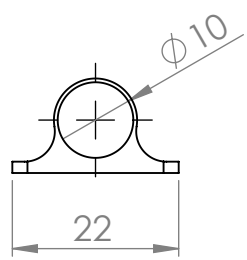

Cable sensor 1,6m

Sensor

Cable JST macho 8,5cm  
Cable JST hembra 1,95m

	NOMBRE	FIRMA	FECHA	DESCRIPCIÓN: Sensor Embutido o solapado 24V Max 120W Se puede pedir con un sensor o con dos sensores
DIBUJ.	AG		02/07/2024	
VERIF.	AG			
APROB.				
FABR.				
CALID.				
				Unidades envase: 1
				Unidades embalaje: 200

Contigo desde 1893			
<b>Verdú®</b>			
Código	Sensor	Material	Acabado
859.271	Una puerta	plástico	negro
859.272	Doble puerta	plástico	negro
			A4

[www.verdustore.com](http://www.verdustore.com)

Peso

ESCALA:1:1