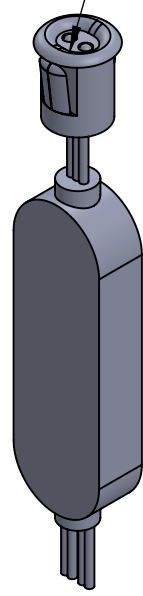

Cable sensor 1,6m

Sensor

Cable JST macho 8,5cm  
Cable JST hembra 1,95m

	NOMBRE	FIRMA	FECHA	DESCRIPCIÓN: Sensor Embutido o solapado 24V Max 120W Se puede pedir con un sensor o con dos sensores
DIBUJ.	AG		02/07/2024	
VERIF.	AG			
APROB.				
FABR.				
CALID.				
				Unidades envase: 1
				Unidades embalaje: 200

Contigo desde 1893			
<b>Verdú®</b>			
Código	Sensor	Material	Acabado
859.271	Una puerta	plástico	negro
859.272	Doble puerta	plástico	negro
			A4

[www.verdustore.com](http://www.verdustore.com)

Peso

ESCALA:1:1