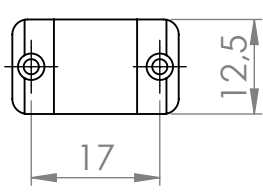

Cable sensor 1,6m

Sensor

Cable JST macho 8,5cm  
Cable JST hembra 1,95m

	NOMBRE	FIRMA	FECHA	DESCRIPCIÓN: Sensor Embutido o solapado 24V Max 120W Se puede pedir con un sensor o con dos sensores
DIBUJ.	AG		02/07/2024	
VERIF.	AG			
APROB.				
FABR.				
CALID.				
				Unidades envase: 1
				Unidades embalaje: 200

Contigo desde 1893			
<b>Verdú®</b>			
Código	Sensor	Material	Acabado
859.271	Una puerta	plástico	negro
859.272	Doble puerta	plástico	negro
			A4

[www.verdustore.com](http://www.verdustore.com)

Peso

ESCALA:1:1