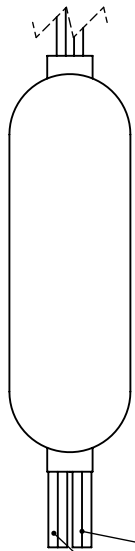

Cable sensor 1,6m

Sensor

Cable JST macho 8,5cm  
Cable JST hembra 1,95m

	NOMBRE	FIRMA	FECHA	DESCRIPCIÓN: Sensor Embutido o solapado 24V Max 120W Se puede pedir con un sensor o con dos sensores
DIBUJ.	AG		02/07/2024	
VERIF.	AG			
APROB.				
FABR.				
CALID.				
				Unidades envase: 1
				Unidades embalaje: 200

Contigo desde 1893			
<b>Verdú®</b>			
Código	Sensor	Material	Acabado
859.271	Una puerta	plástico	negro
859.272	Doble puerta	plástico	negro
			A4

[www.verdustore.com](http://www.verdustore.com)

Peso

ESCALA:1:1