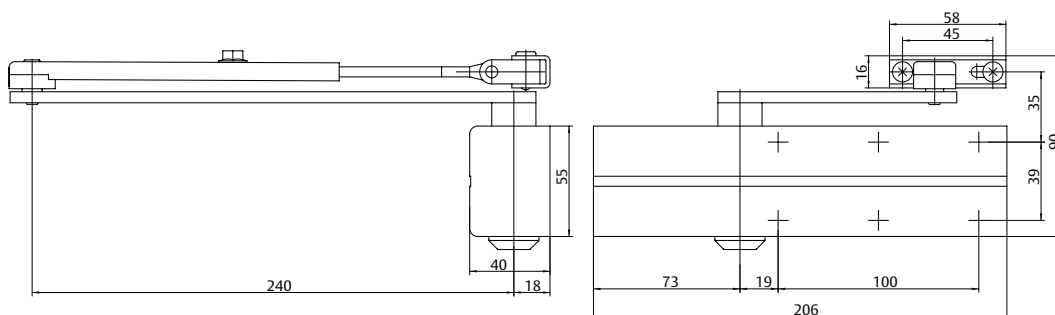

# Cierrapuertas de piñón-cremallera con brazo articulado

## DC140

Cierrapuertas de piñón-cremallera con brazo articulado  
 Certificado en conformidad con la normativa EN1154, tamaño 2/3/4/5  
 Para puertas de acción simple de una anchura de hasta 1250 mm

Descripción	Artículo
DC140 con brazo articulado, tamaño EN 2/3/4/5, plata EV1	DC140-----EV1-
DC140 con brazo articulado, tamaño EN 2/3/4/5, blanco, similar al RAL9016	DC140-----9016
DC140 con brazo articulado, tamaño EN 2/3/4/5, negro, similar al RAL9005	DC140-----9005
DC140, solo cuerpo, tamaño EN 2/3/4/5, plata EV1	DC140-0-----EV1-
DC140, solo cuerpo, tamaño EN 2/3/4/5, blanco, similar al RAL9016	DC140-0-----9016
DC140, solo cuerpo, tamaño EN 2/3/4/5, negro, similar al RAL9005	DC140-0-----9005
Brazo articulado L140, plata EV1	DCL140-----EV1-
Brazo articulado L140, blanco, similar al RAL9016	DCL140-----9016
Brazo articulado L140, negro, similar al RAL9005	DCL140-----9005
Brazo articulado de retención L141, plata EV1	DCL141-----EV1-
Brazo articulado de retención L141, blanco, similar al RAL9016	DCL141-----9016
Brazo articulado de retención L141, negro, similar al RAL9005	DCL141-----9005
Soporte brazo paralelo A154, plata EV1	DCA154-----EV1-
Soporte brazo paralelo A154, blanco, similar al RAL9016	DCA154-----9016
Soporte brazo paralelo A154, negro, similar al RAL9005	DCA154-----9005
Placa de Montaje A161, plata EV1	DCA161-----EV1-
Placa de Montaje A161, blanco, similar al RAL9016	DCA161-----9016
Placa de Montaje A161, negro, similar al RAL9005	DCA161-----9005
Placa de montaje A168, para brazo de articulación, plata EV1	DCA168-----EV1-