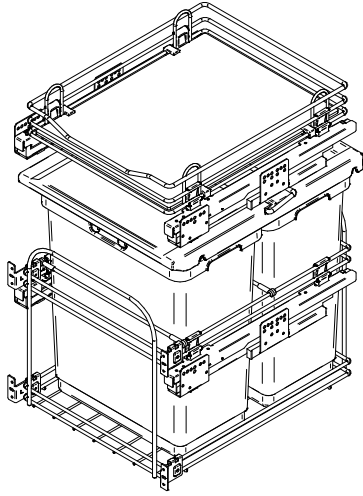

VIBO[®]
Wire processing

Portata massima:
Maximum load:
Charge maxi:
Maximale belastbarkeit:
Carga maxima:

30
Kg

Istruzioni di montaggio
Assembling instructions
Notice de montage
Montageanleitung
Manual de montaje