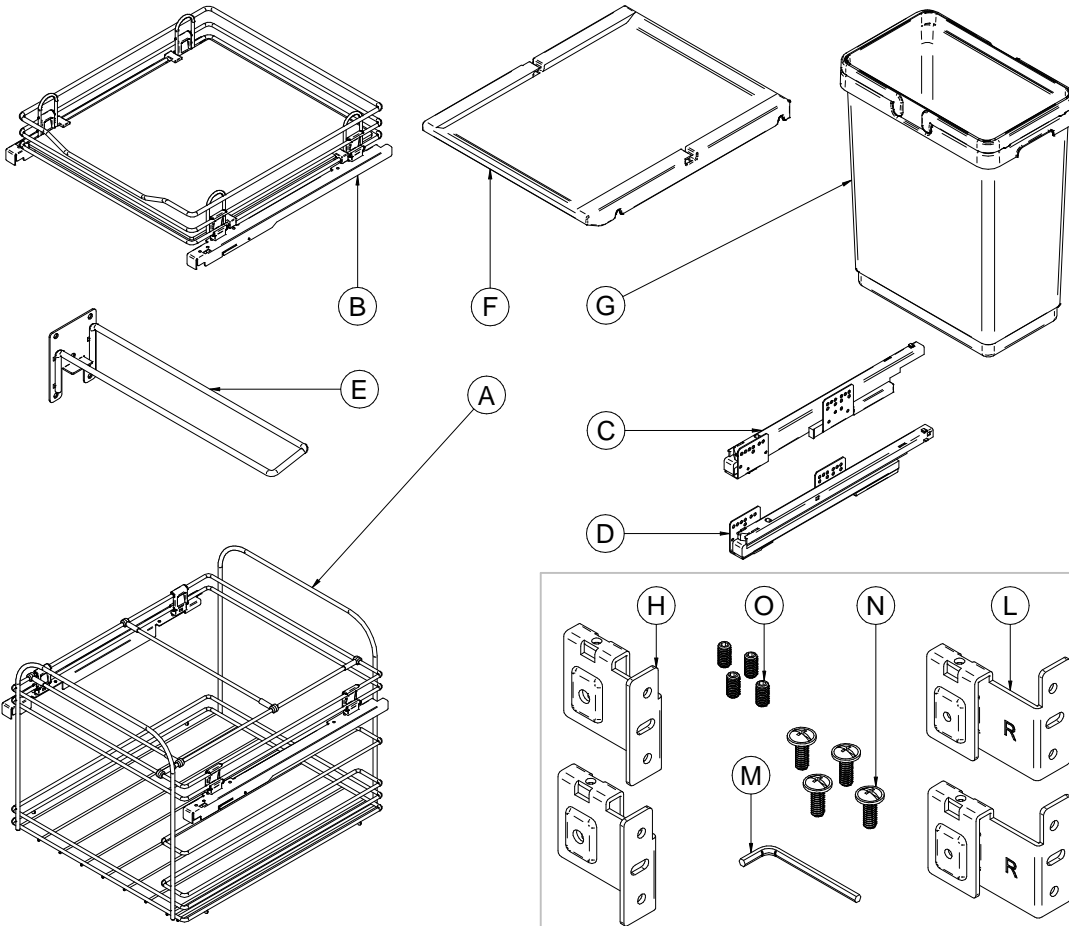

PMAMM452A
PMAMM502A
PMAMM602A

30 min.

1