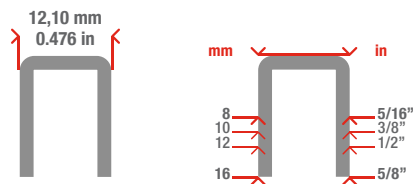

simF75 2" 5/8

GRAPA CARTÓN - COLCHÓN / AGRAFO CARTÃO - COLCHÔE / CARDBOARD- MATTRESS STAPLE / AGRAFE CARTON - MATELAS

simF75 2" 5/8 — 1060030

REFERENCIA	1060030
CÓDIGO EAN	8429586898870
PRODUCTO	Grapadora neumática de grapa cartón / colchón simF75 2" 5/8
PRESENTACIÓN	Caja
UDS. / EMBALAJE	1

INFORMACIÓN

330 mm

4 - 7 bar

75
(8 - 16 mm)

385 mm

2,000 kg

112 □

mod 75