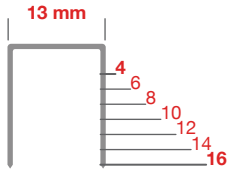

MOD 80

GRAPA LIGERA / AGRAFO LEVE / LIGHT STAPLE / AGRAFE LÉGÈRE

Atro 8 (80) / Bea 80/38 / Bostitch 86/AZ33 / Duo Fast 80 / Haubold 800 / Kihlberg 680 / Omer 80 / Prebena A / Senco AT

RECUBRIMIENTO

● Galvanizado