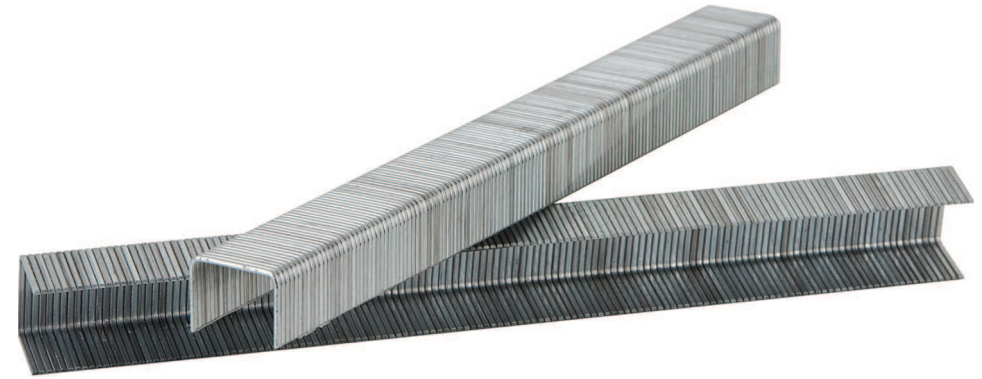

MOD 80

GRAPA LIGERA / AGRAFO LEVE / LIGHT STAPLE / AGRAFE LÉGÈRE

Atro 8 (80) / Bea 80/38 / Bostitch 86/AZ33 / Duo Fast 80 / Haubold 800 / Kihlberg 680 / Omer 80 / Prebena A / Senco AT

RECUBRIMIENTO

● Galvanizado

GAUGE

INFORMACIÓN

| Mod. | Long. | Ref. | CEs | CEm | CP |
|-----------|-------|---------|-----|-----|--------|
| 80 - 4 T | 4 mm | 4369504 | 21 | 252 | 15.120 |
| 80 - 5 T | 5 mm | 4369505 | 17 | 104 | 12.240 |
| 80 - 6 T | 6 mm | 4369506 | 15 | 180 | 10.800 |
| 80 - 8 T | 8 mm | 4369508 | 11 | 132 | 7.920 |
| 80 - 10 T | 10 mm | 4369510 | 9 | 108 | 6.480 |
| 80 - 12 T | 12 mm | 4369512 | 7 | 84 | 5.040 |
| 80 - 14 T | 14 mm | 4369514 | 5 | 60 | 3.600 |
| 80 - 16 T | 16 mm | 4369516 | 5 | 60 | 3.600 |

CEs - Cantidad por Estuche | CEm - Cantidad por Embalaje | CP - Cantidad por Palet

PRESENTACIÓN

Caja

simG80

simG80LM

simG80 XP

sskG80

simMT80 SP